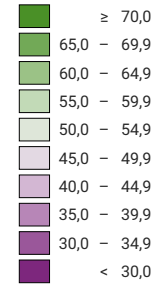

Ja-Stimmenanteil, in %

Schweiz: 31,3

Anzahl gültige Stimmen

Total: 2 037 256

Symbole mit einem Wert unter 500 wurden zur besseren Lesbarkeit visuell vergrössert dargestellt.

Raumgliederung:
Gemeinden (Politik)