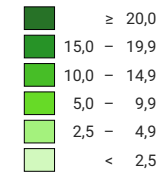

Parteistärke der Grünen, 1999

Parteistärke, in %

Grey: keine Kandidatur oder stille Wahl (siehe Glossar (*))

Schweiz: 5,3

Raumgliederung:
Gemeinden (Politik)