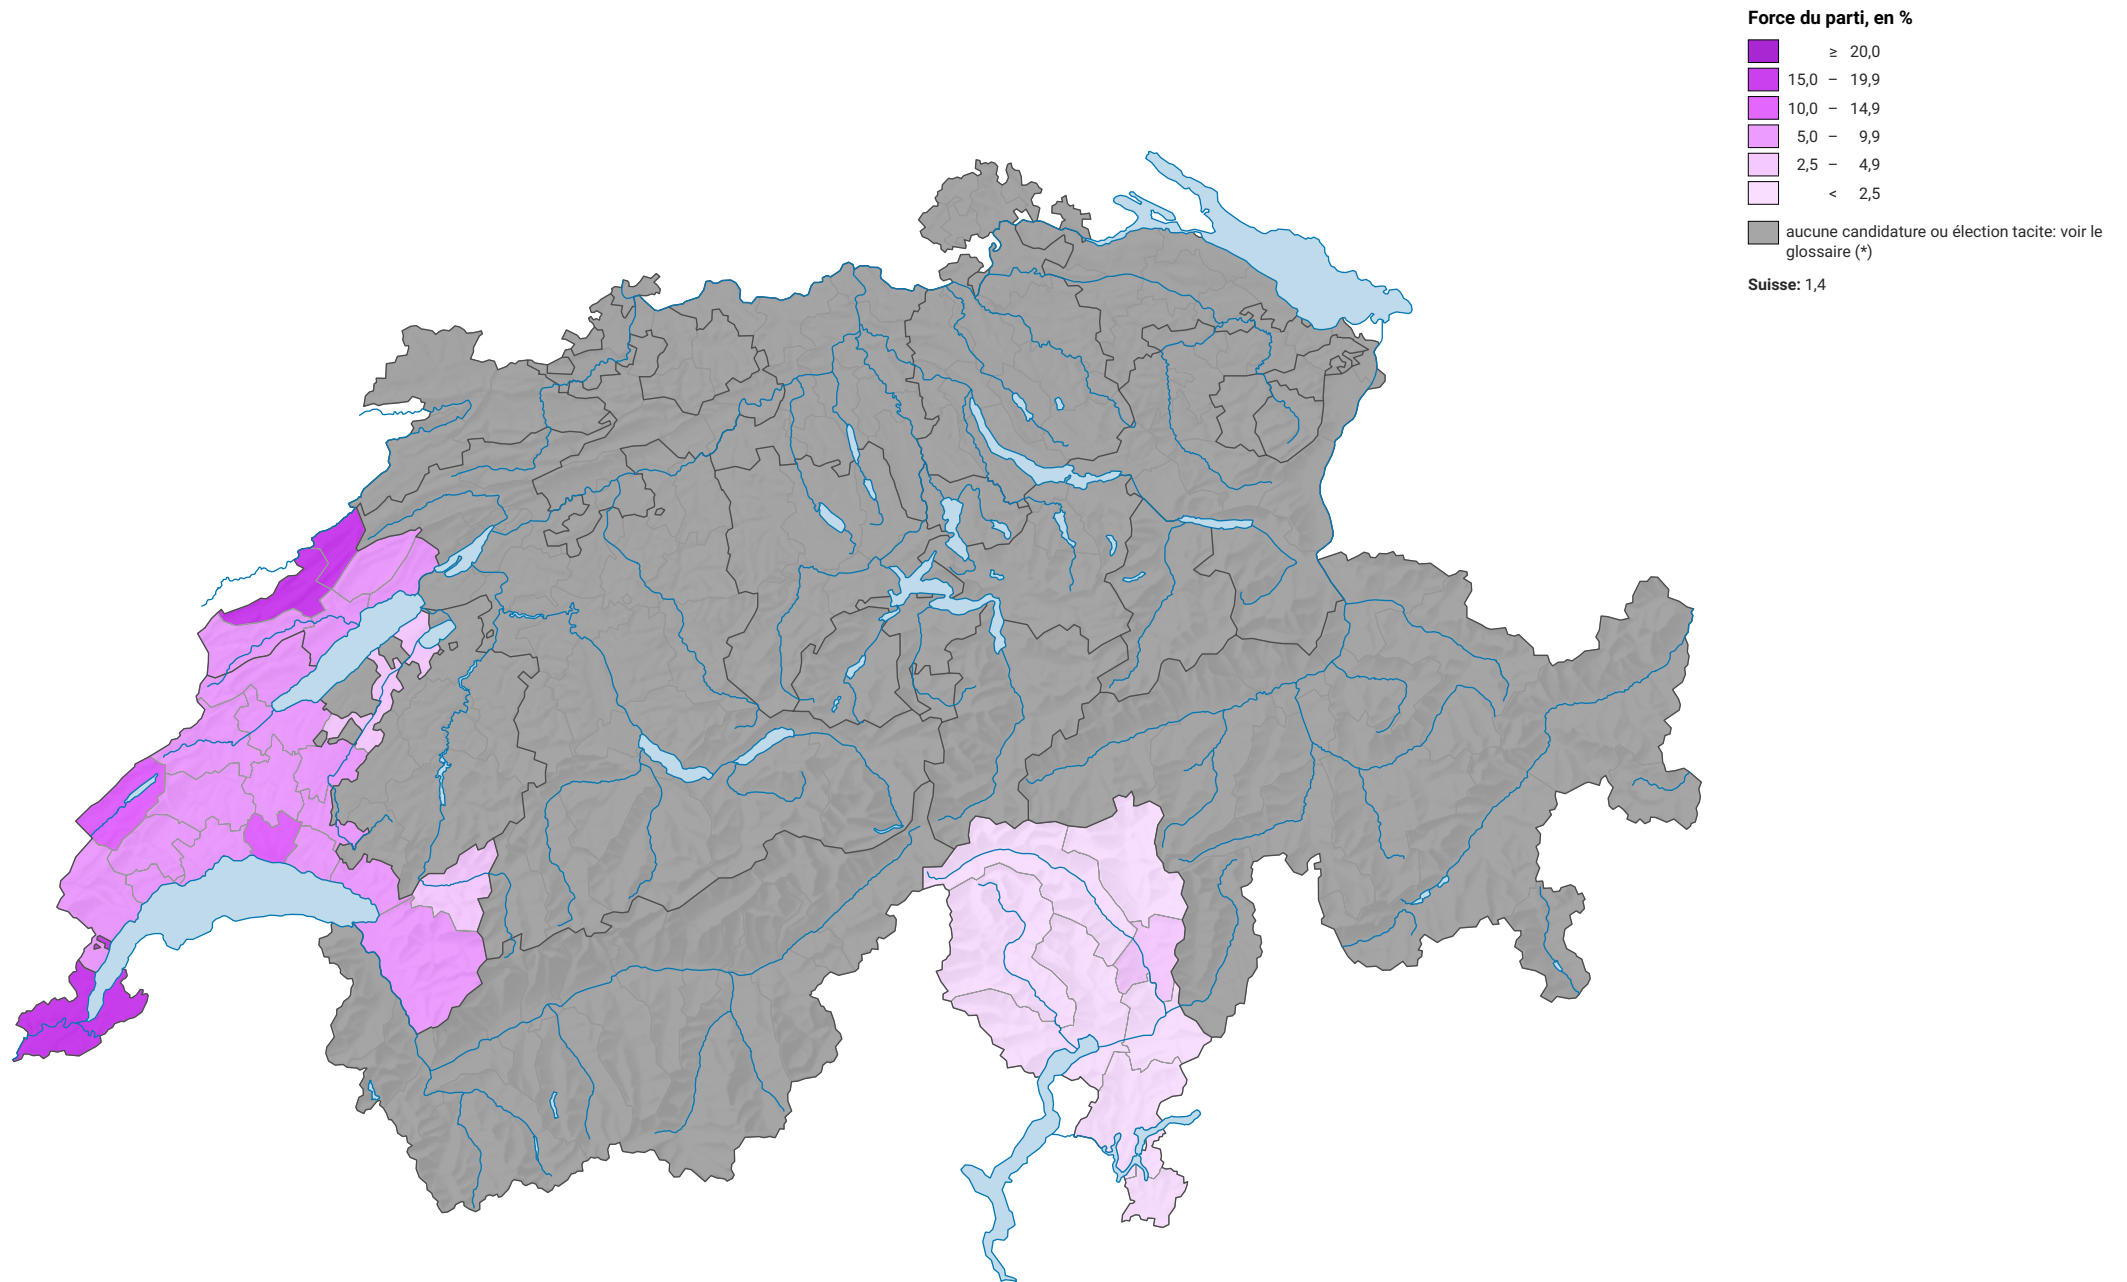

# Force du parti suisse du travail et des Solidarités, en 1999

0 25 50 km

Niveau géographique:  
Districts