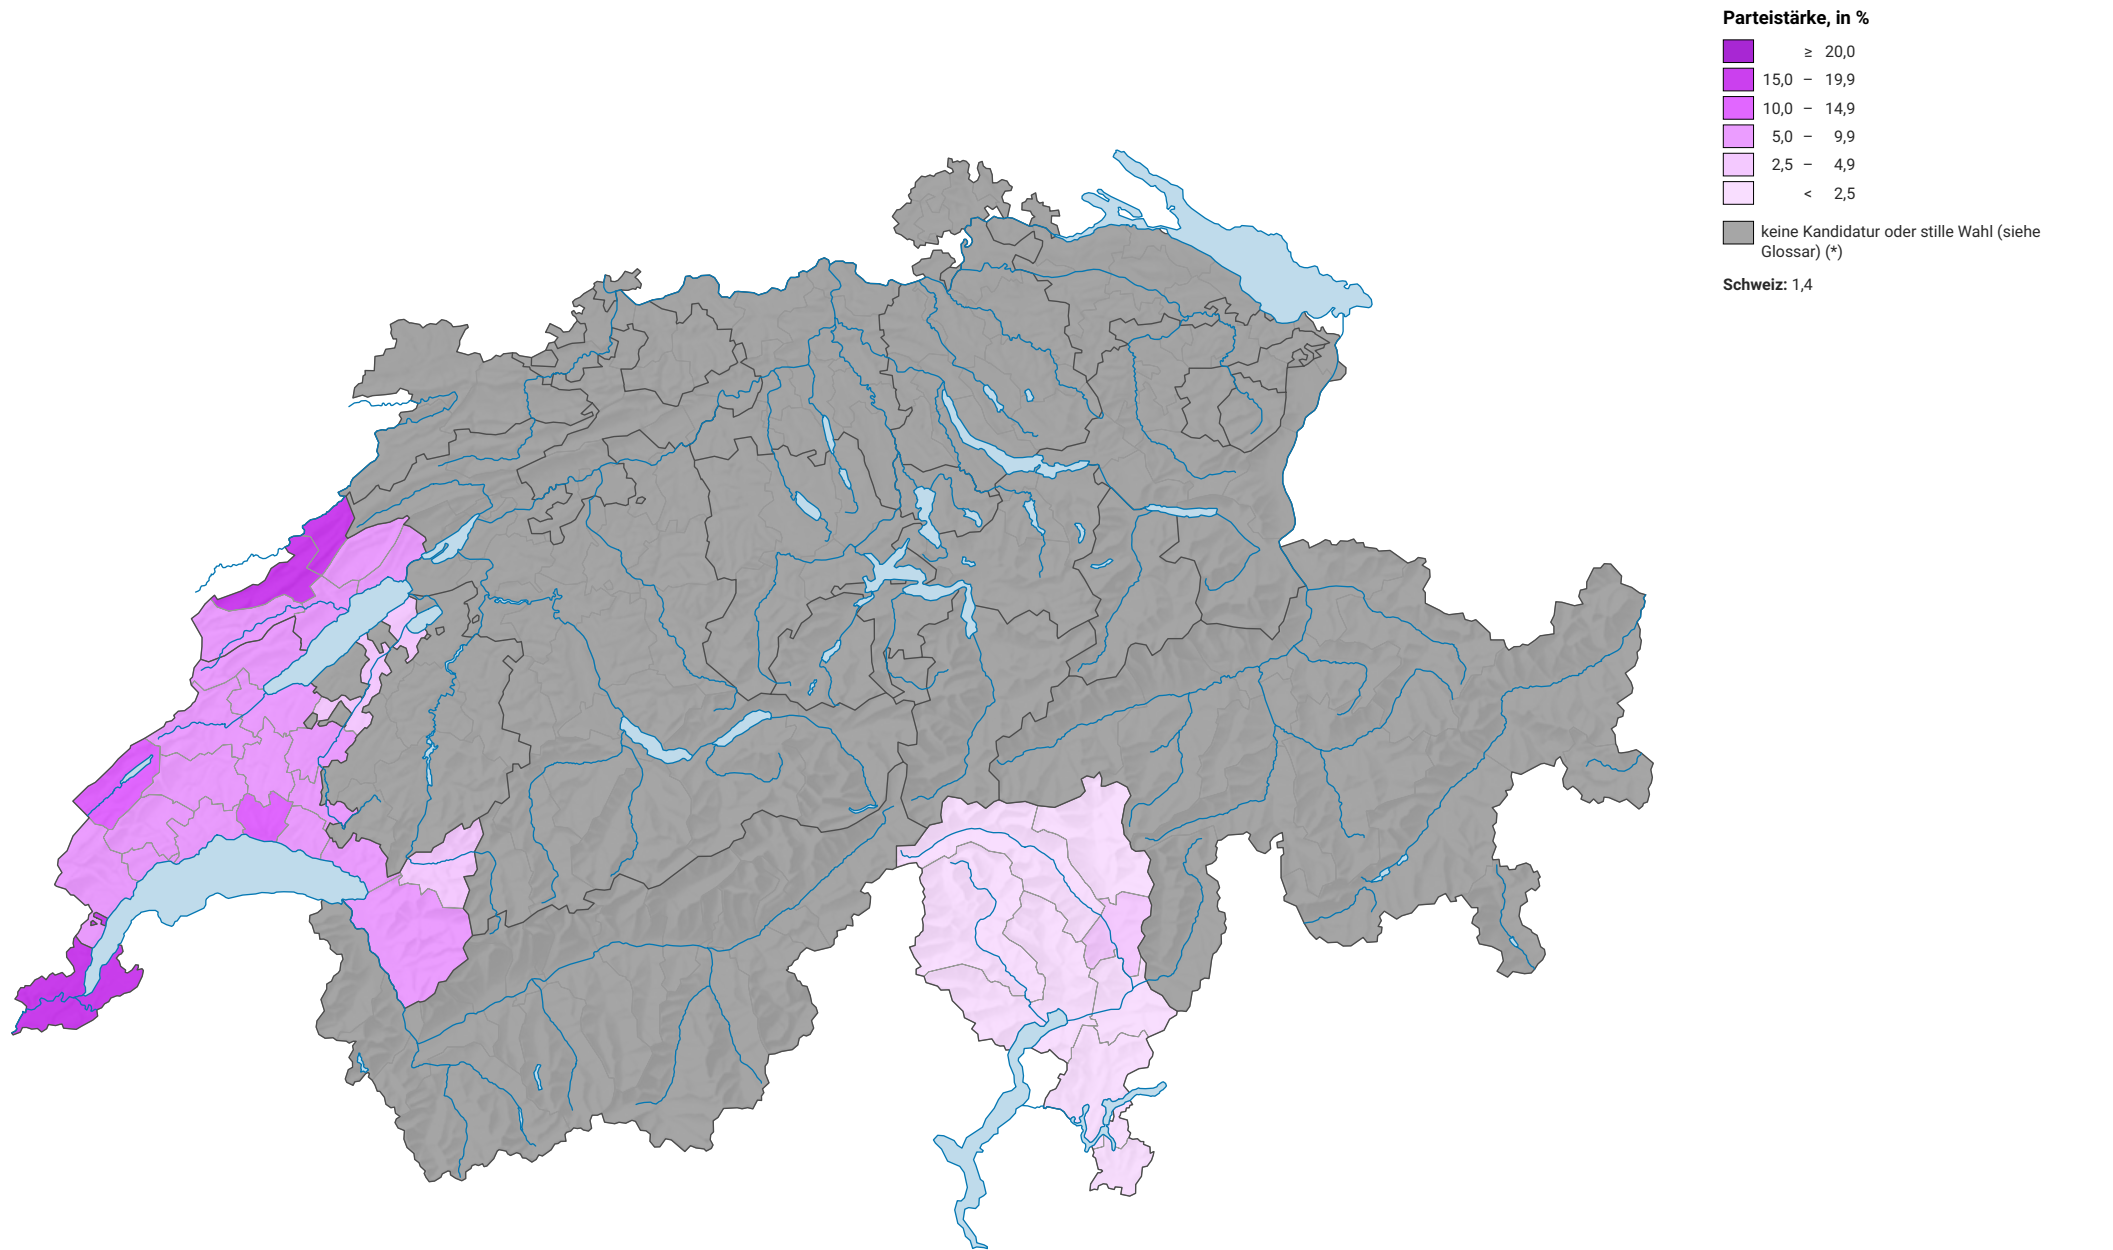

Parteistärke der Partei der Arbeit/Solidarität, 1999

0 35 70 km

Raumgliederung:
Bezirke