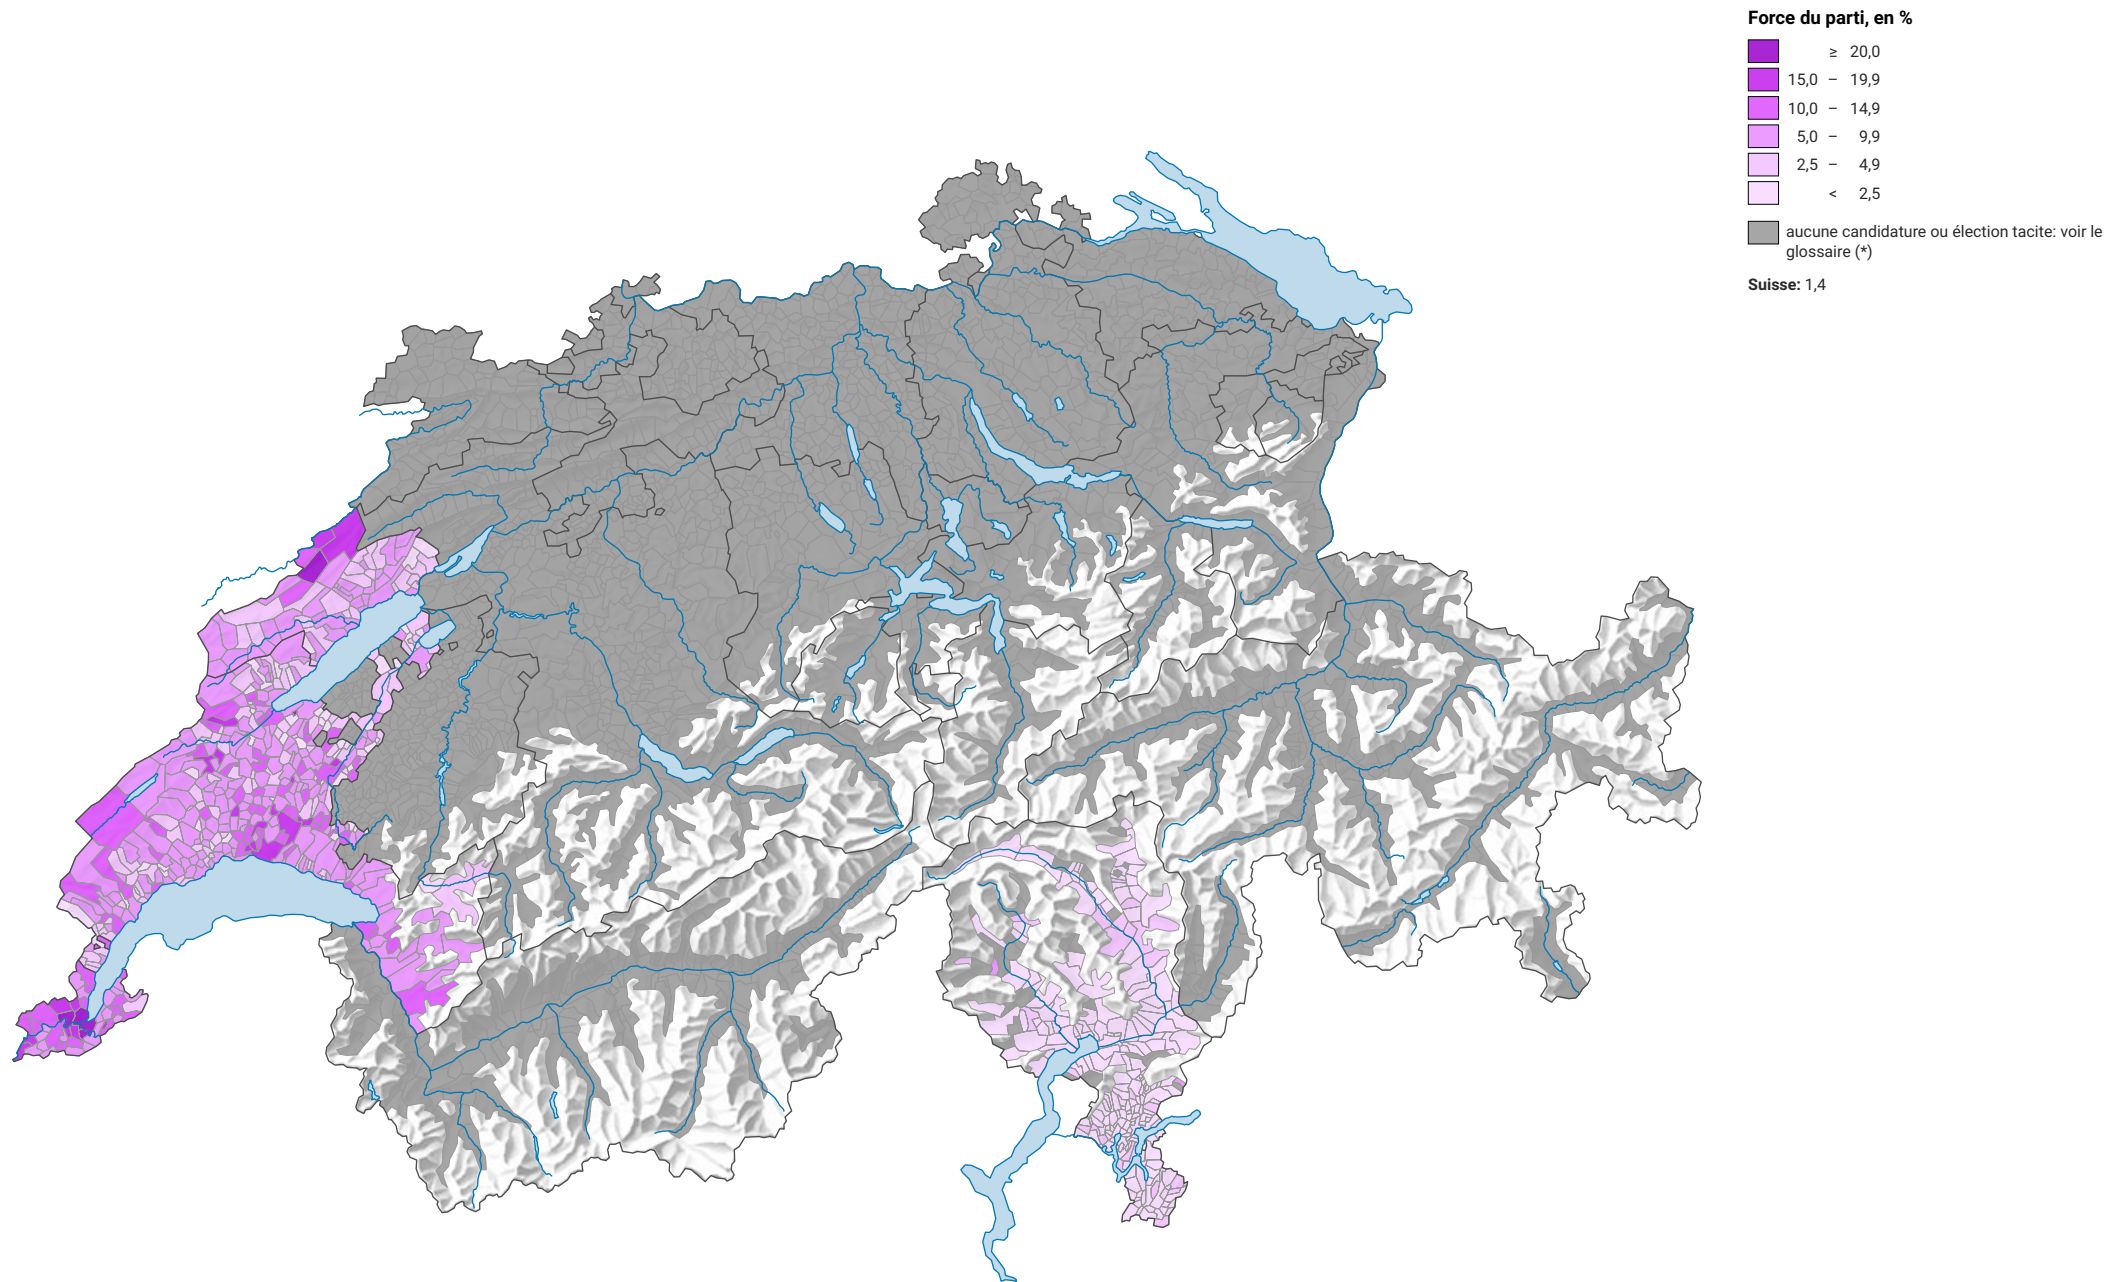

# Force du parti suisse du travail et des Solidarités, en 1999

0 25 50 km

Niveau géographique:  
Communes (politique)