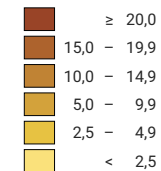

Force du parti, en %

■ aucune candidature ou élection tacite: voir le glossaire (*)

Suisse: 3,0

Nombre d'électeurs

Total: 58 910

Pour des raisons de lisibilité, la taille des symboles ayant une valeur inférieure à 500 a été augmentée.

Niveau géographique:
Cantons