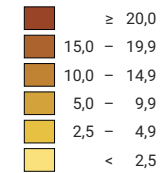

## Force du parti, en %

aucune candidature ou élection tacite: voir le glossaire (\*)

Suisse: 3,0