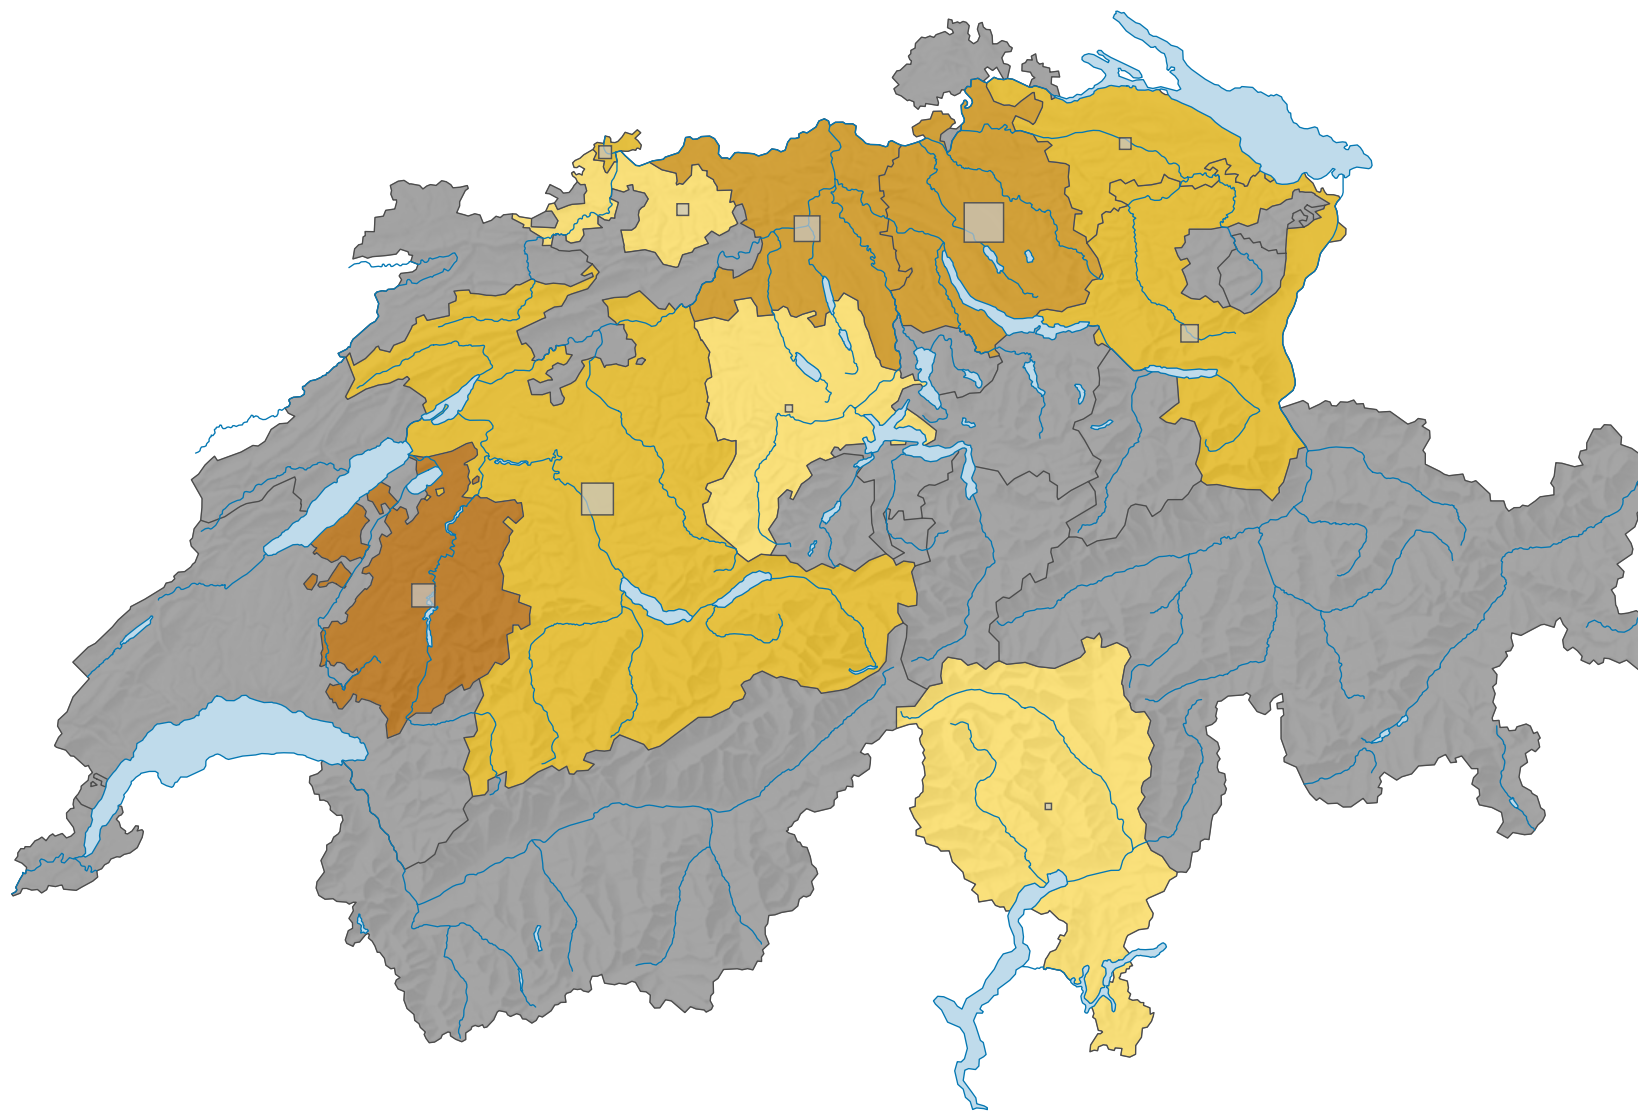

# Force des partis du centre, en 1999

## Force du parti, en %

aucune candidature ou élection tacite: voir le glossaire (\*)

Suisse: 3,0

## Nombre d'électeurs

Total: 58 910

Pour des raisons de lisibilité, la taille des symboles ayant une valeur inférieure à 500 a été augmentée.

0 35 70 km

Niveau géographique:  
Cantons