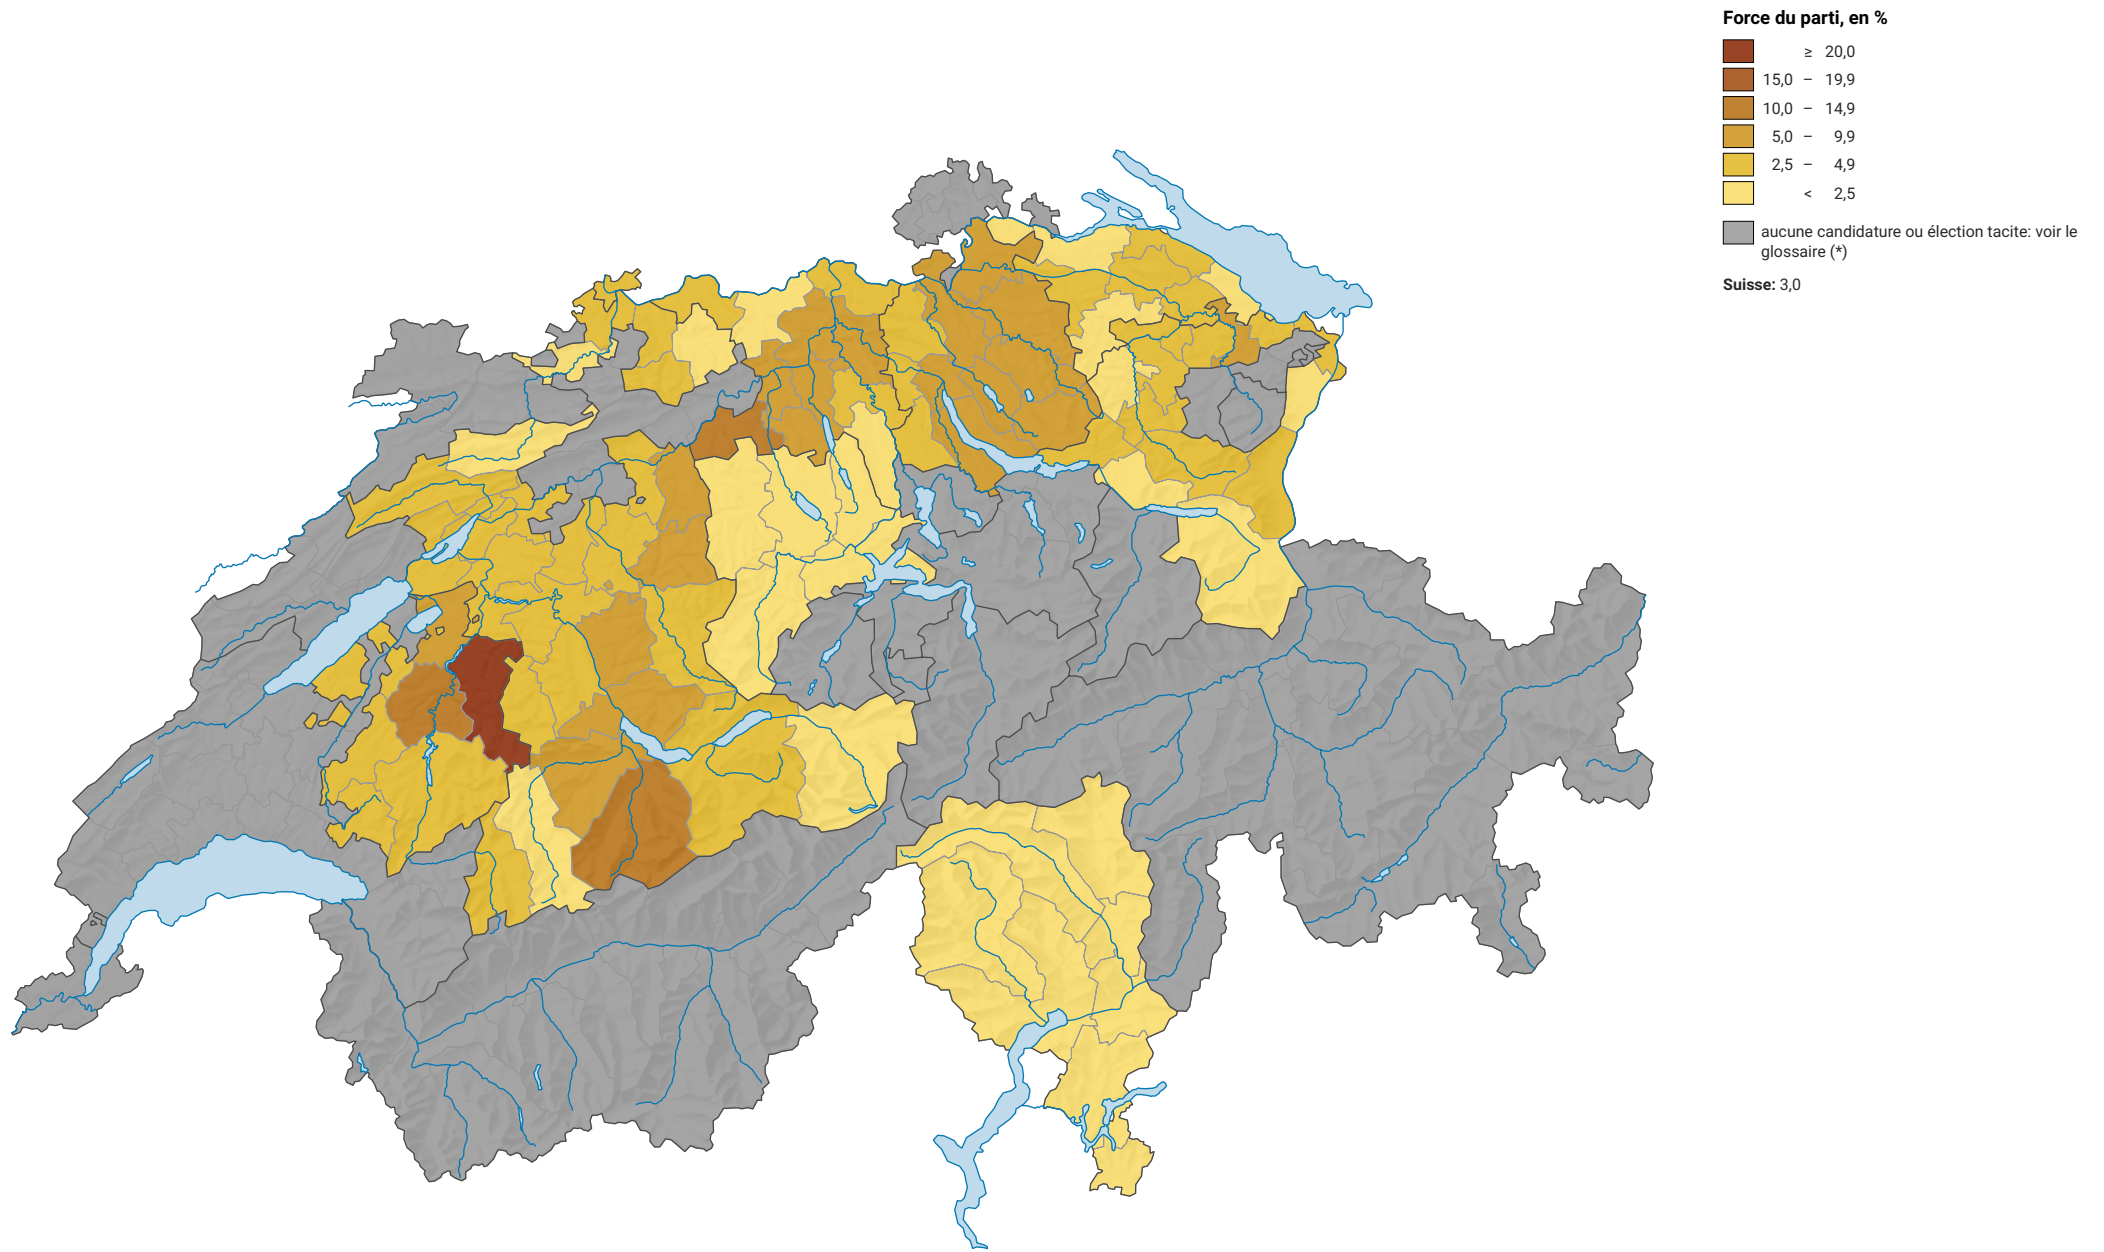

Force des partis du centre, en 1999

0 35 70 km

Niveau géographique:
Districts