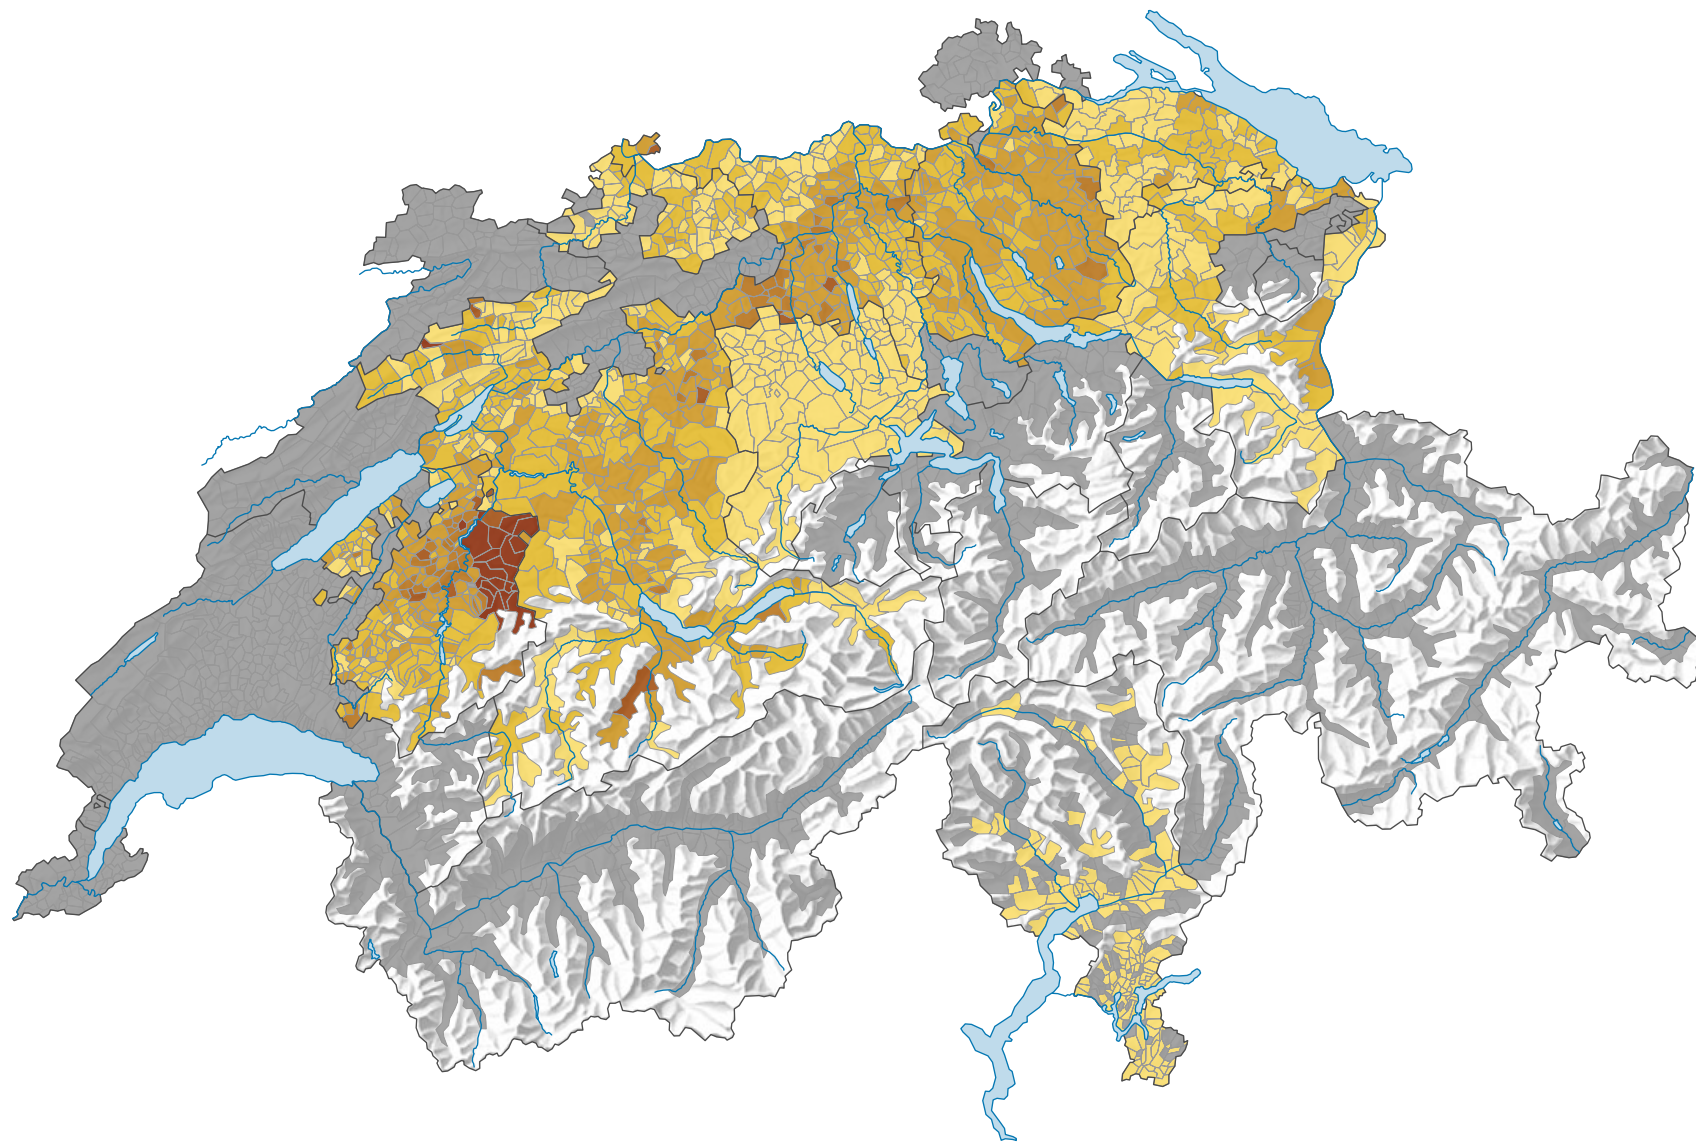

Force des partis du centre, en 1999

Force du parti, en %

aucune candidature ou élection tacite: voir le glossaire (*)

Suisse: 3,0

Niveau géographique:
Communes (politique)