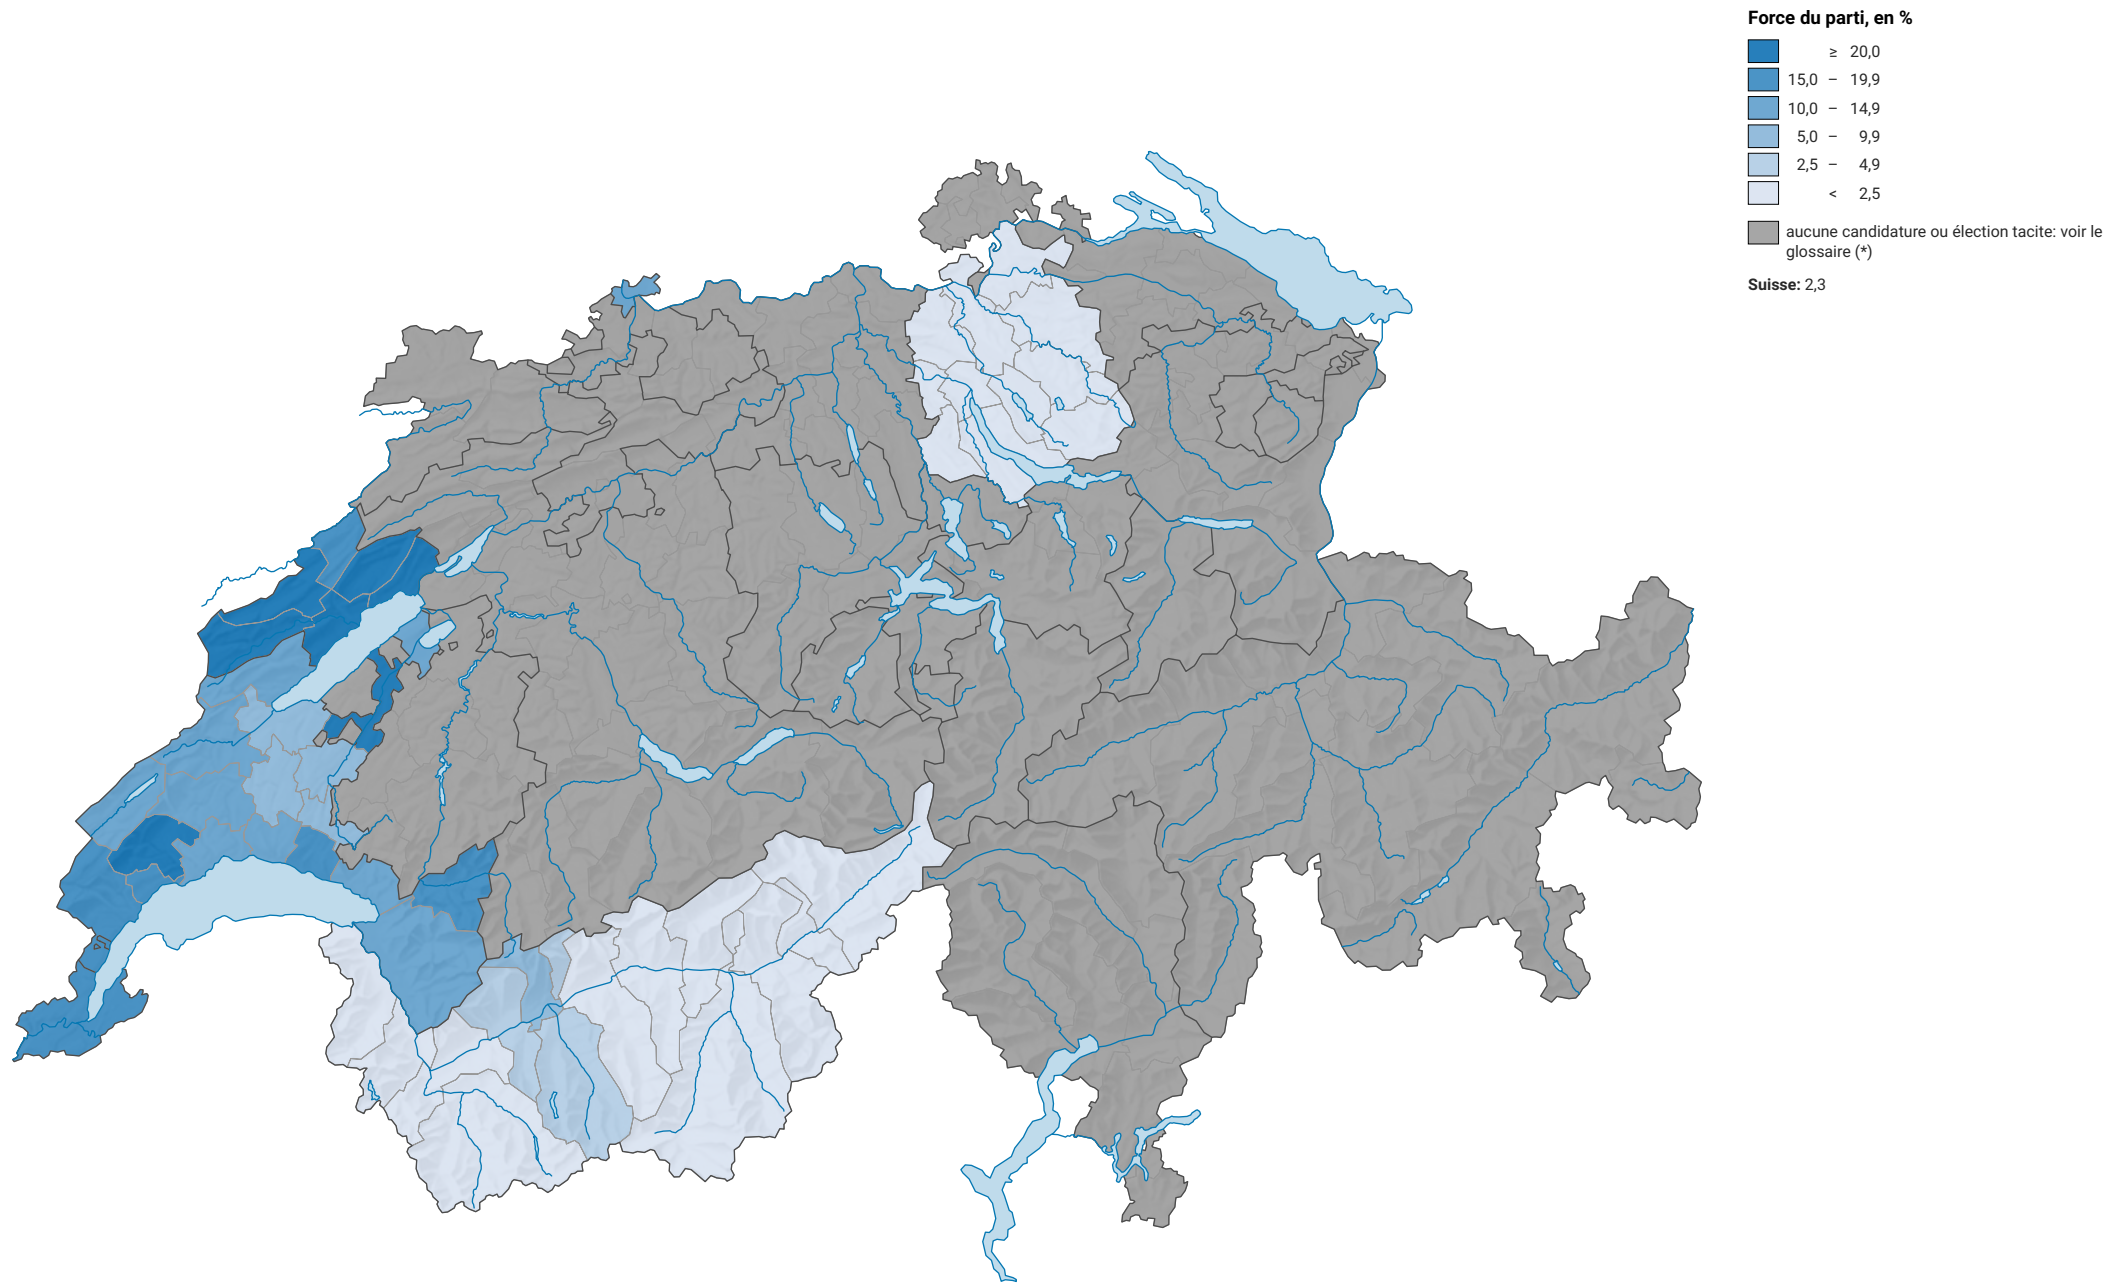

Force du parti libéral suisse (PLS), en 1999

0 25 50 km

Niveau géographique:
Districts