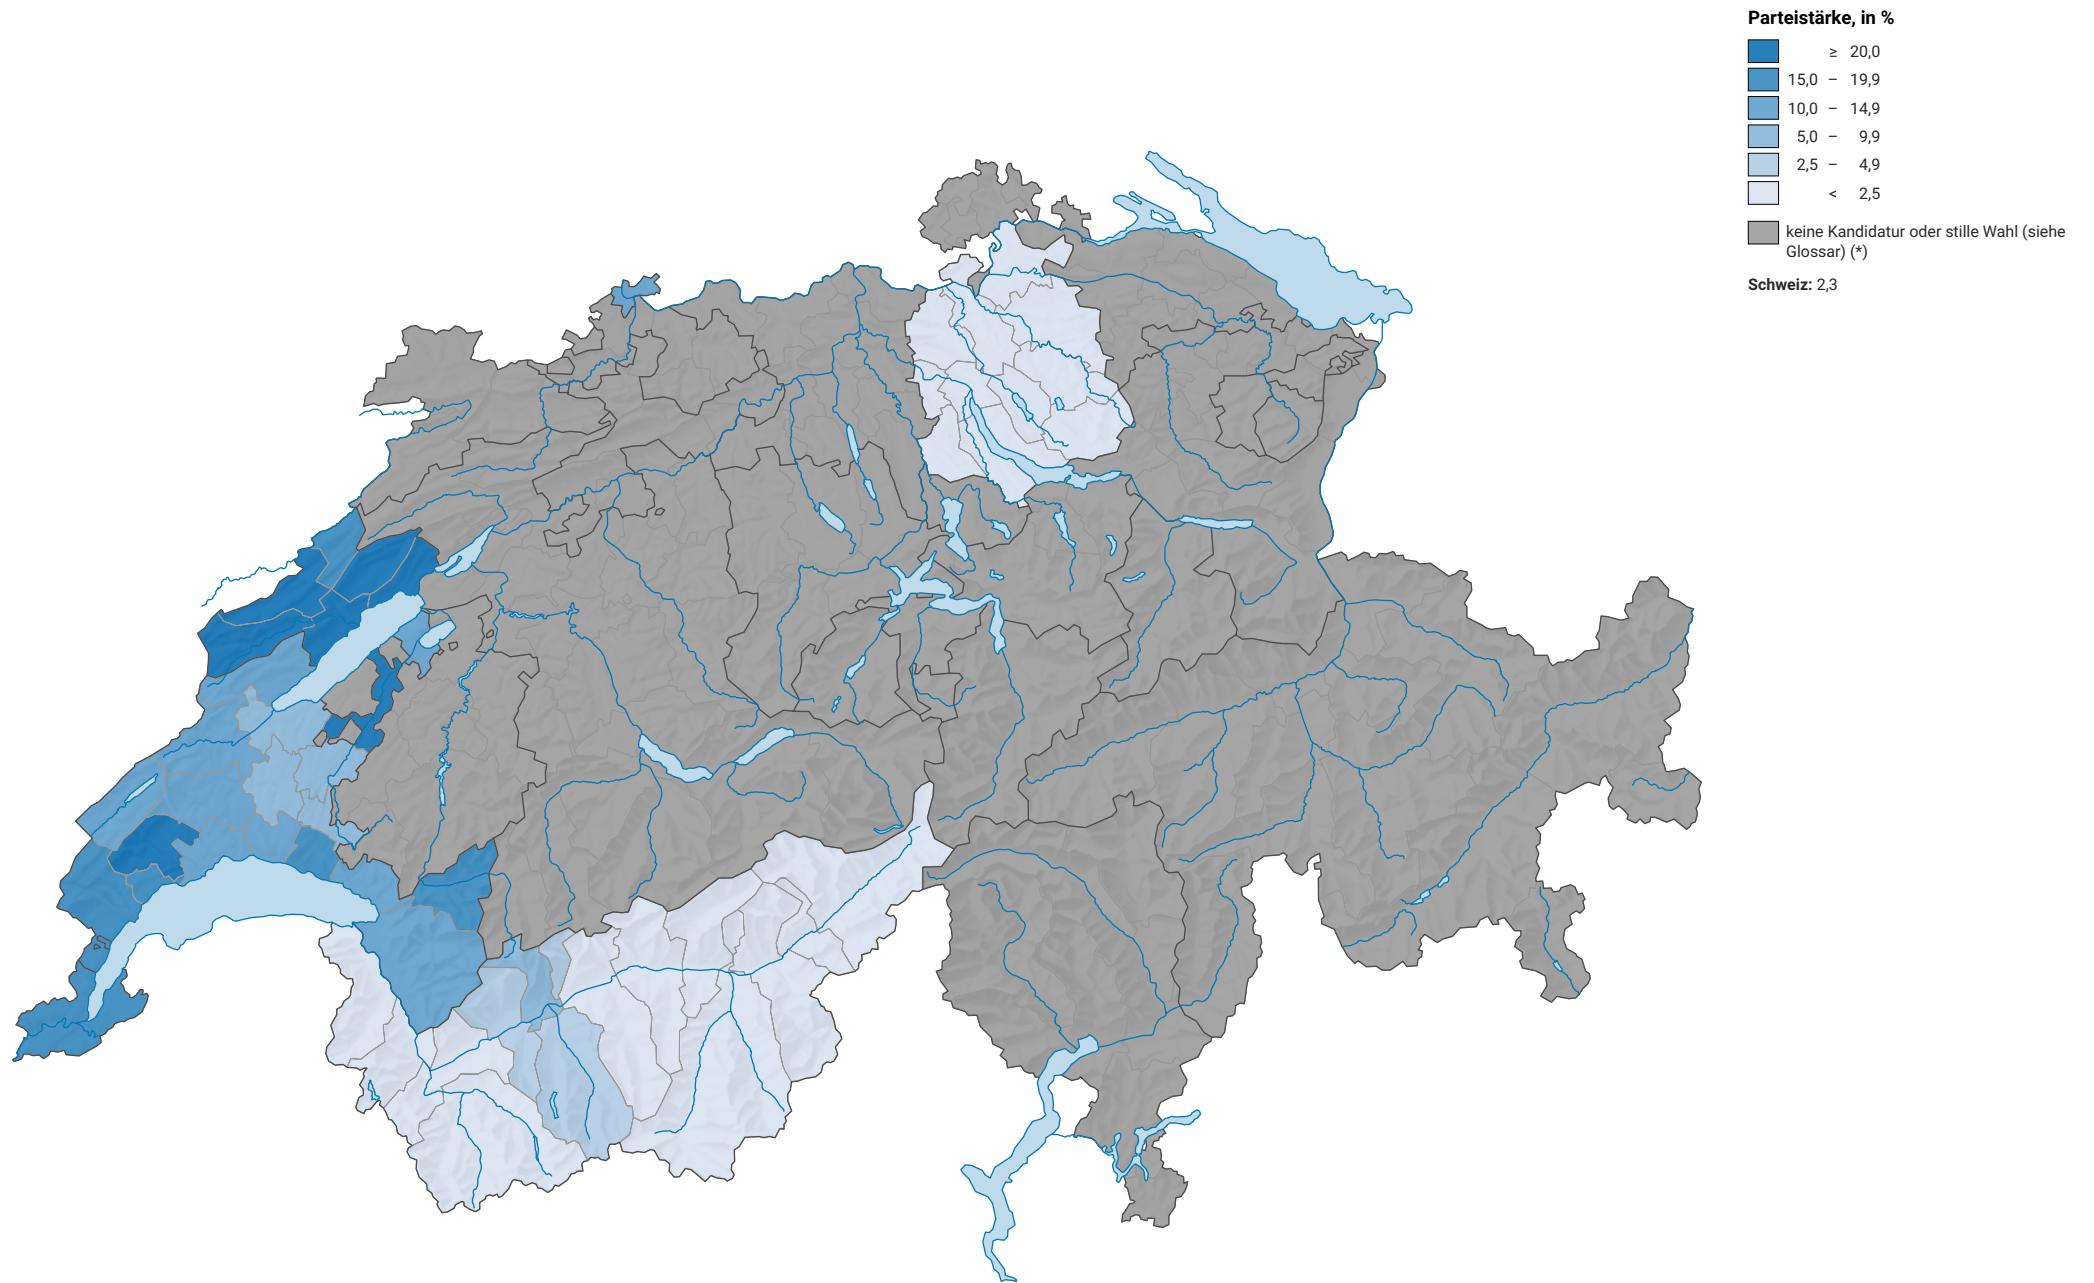

Parteistärke der Liberalen Partei der Schweiz (LPS), 1999

0 25 50 km

Raumgliederung:
Bezirke