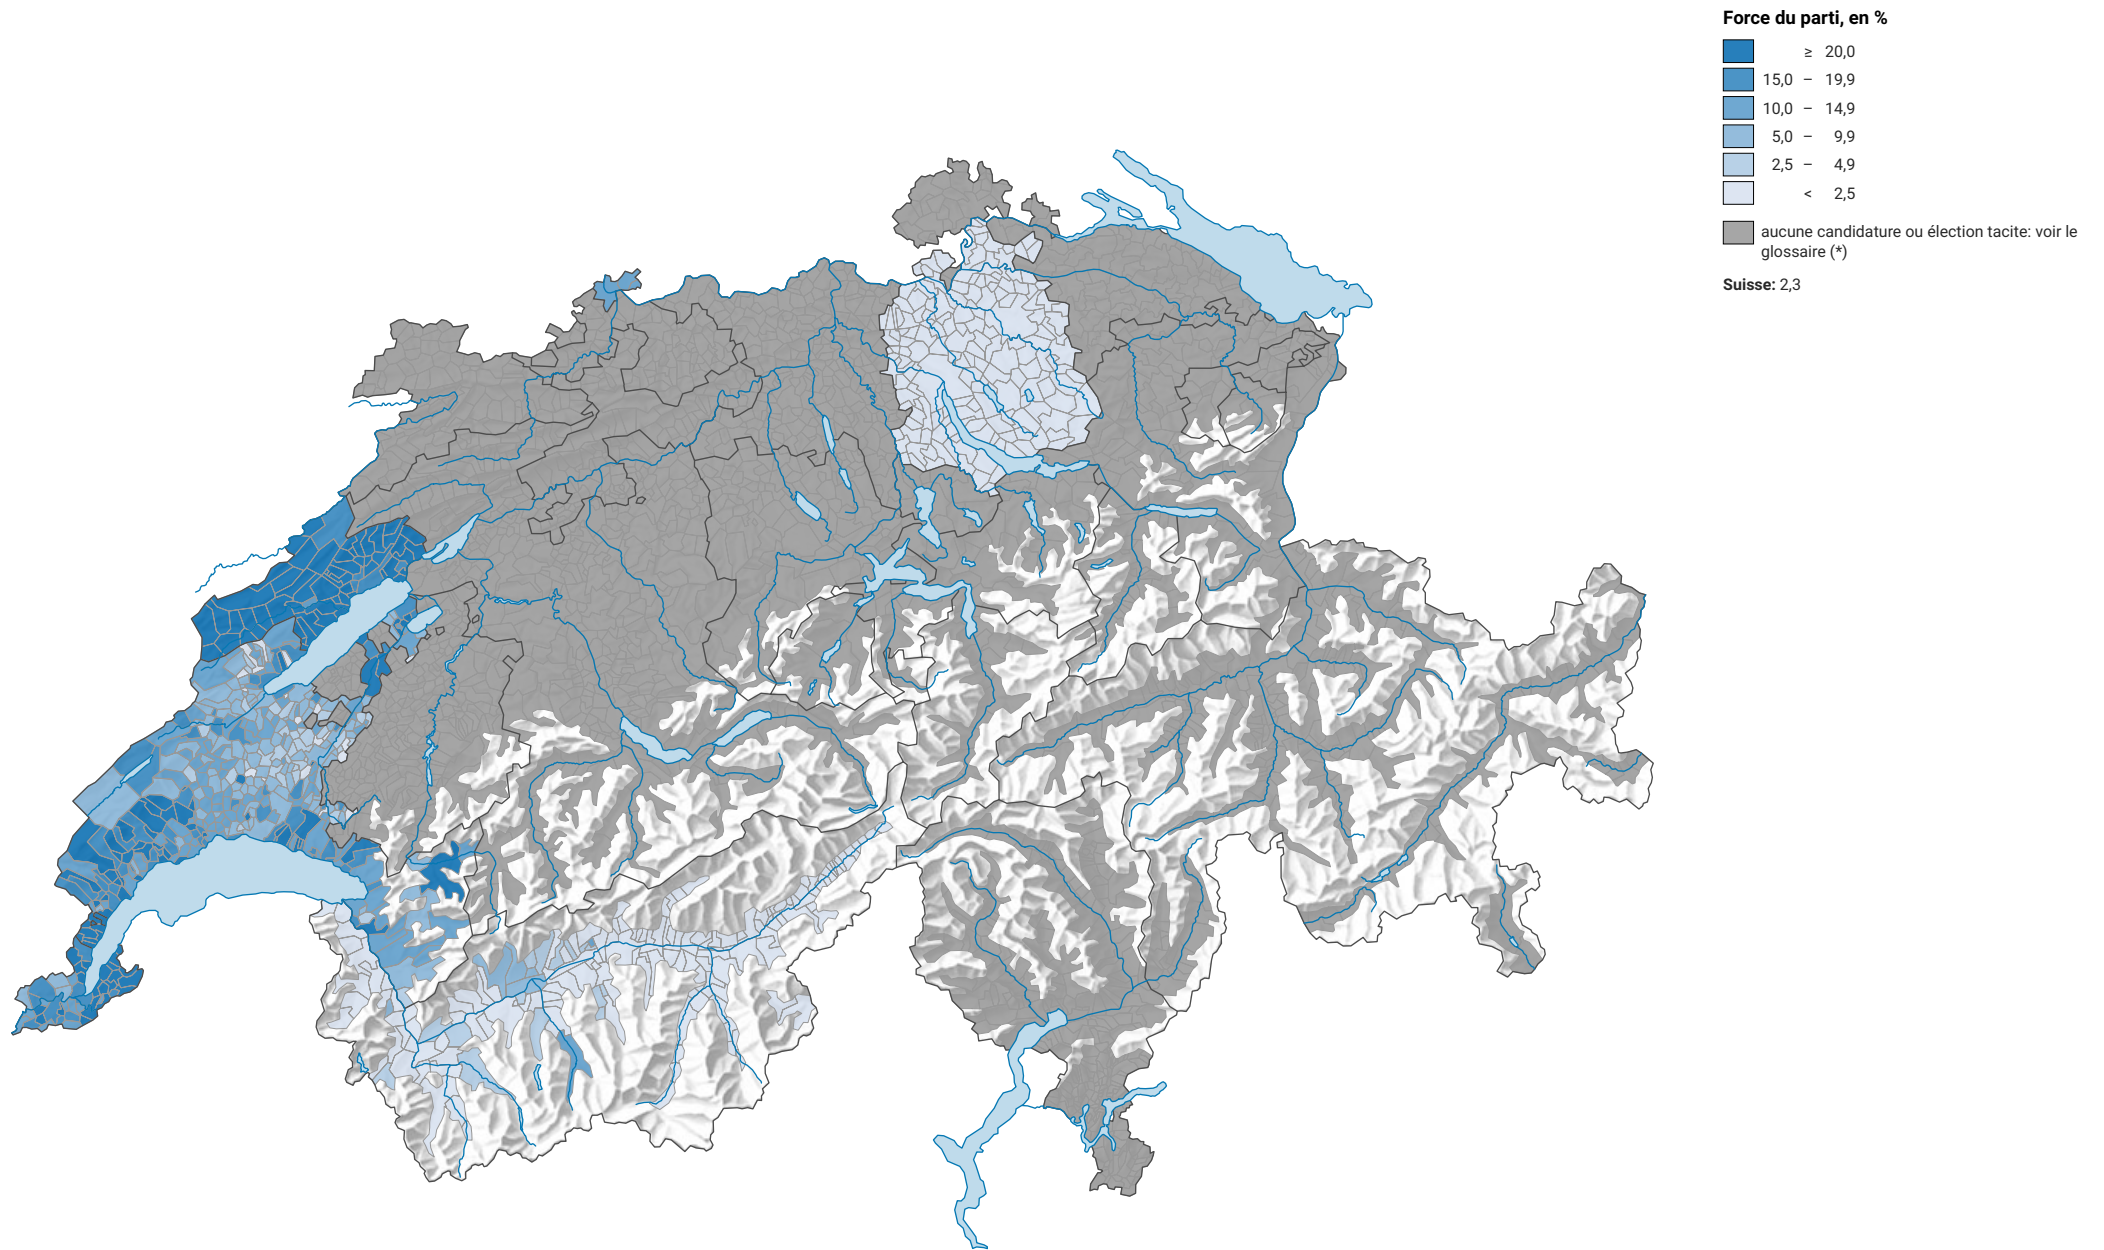

Force du parti libéral suisse (PLS), en 1999

0 35 70 km

Niveau géographique:
Communes (politique)