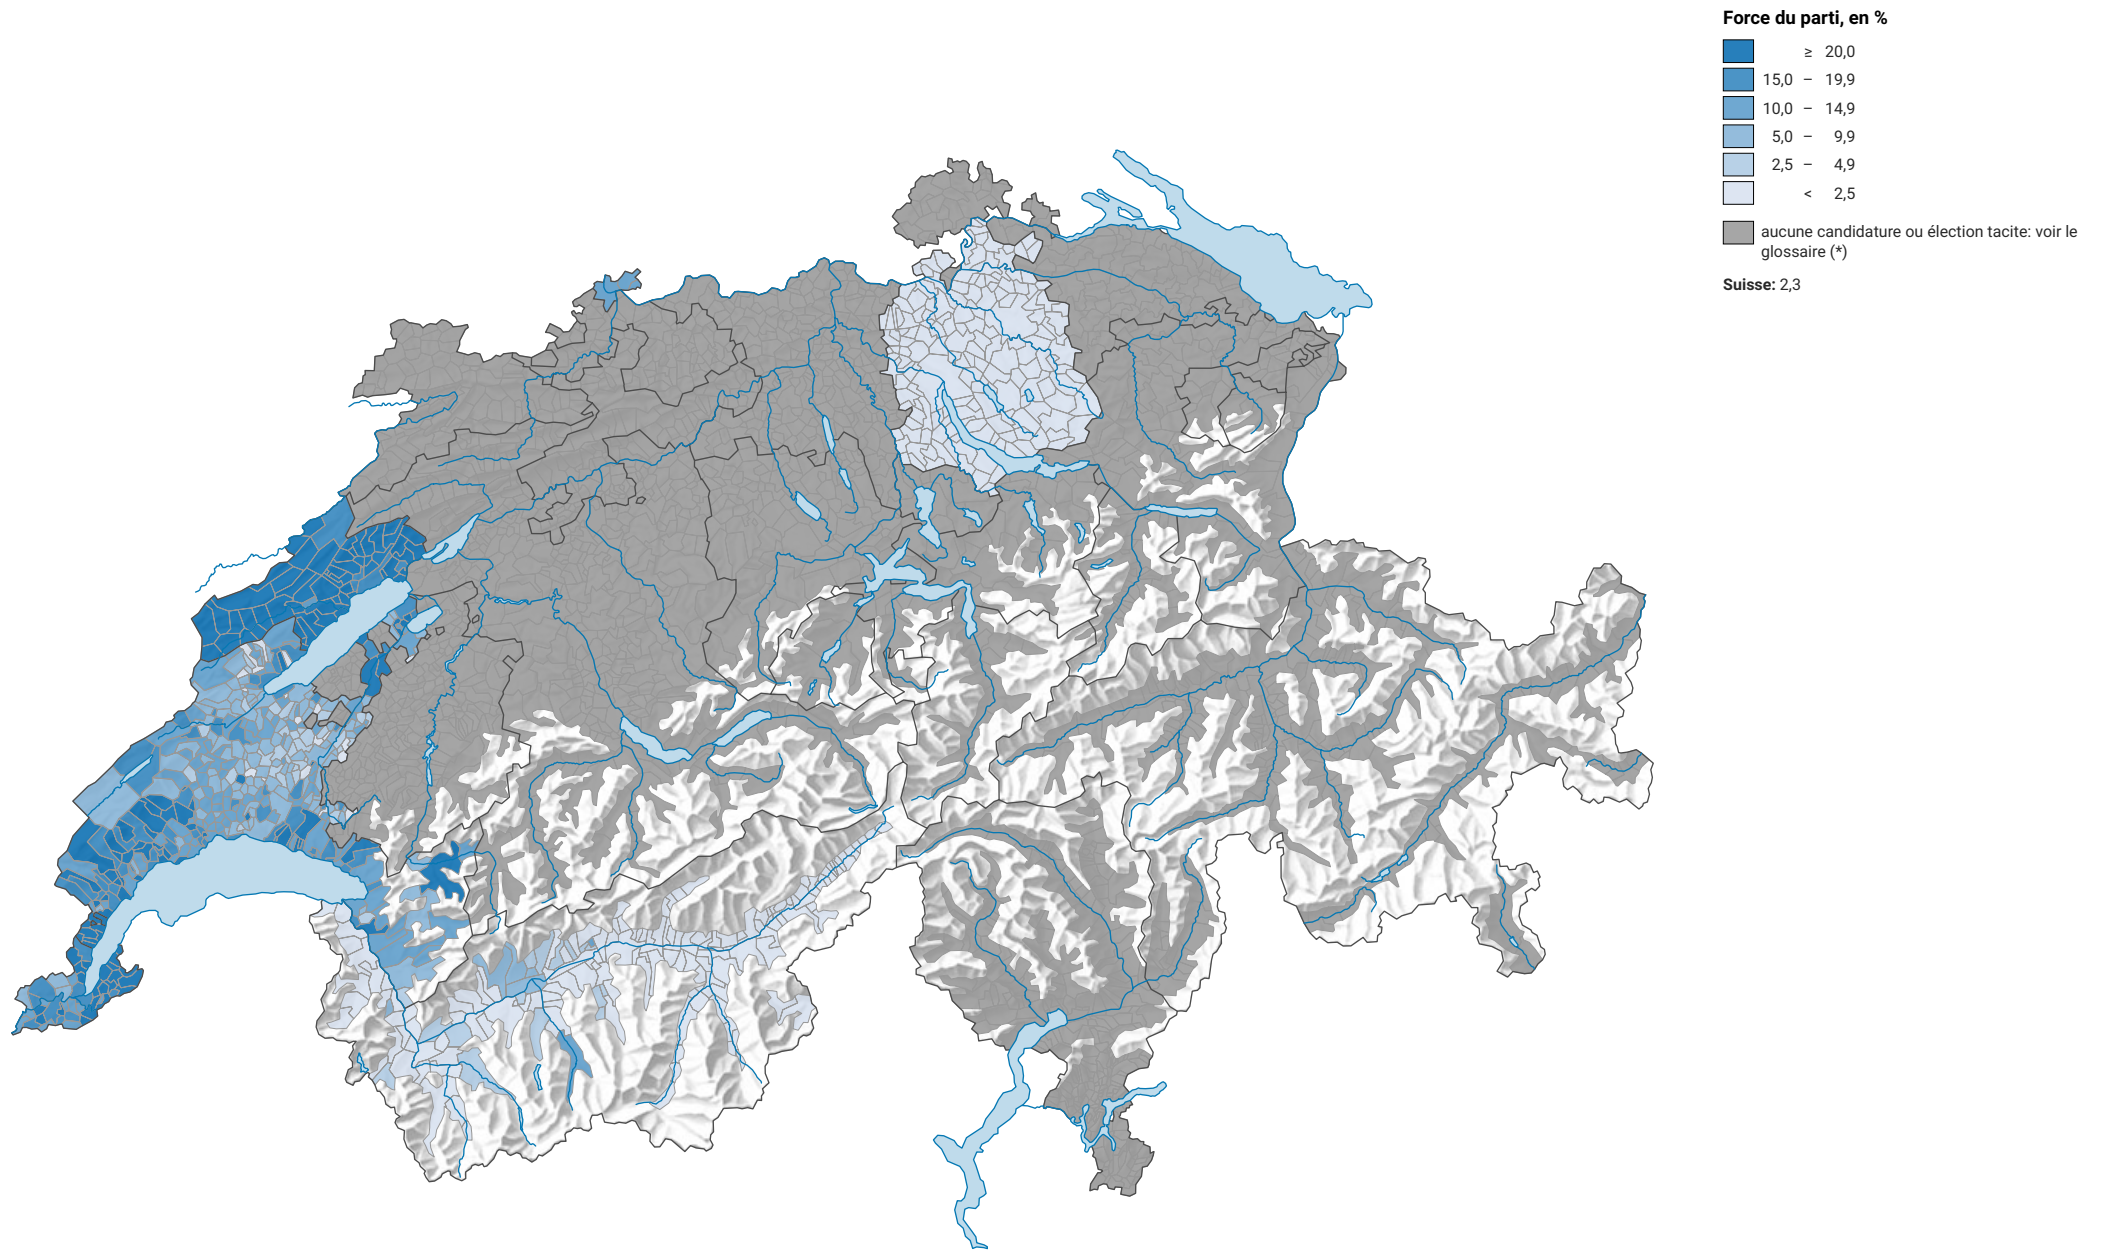

# Force du parti libéral suisse (PLS), en 1999

0 35 70 km

**Niveau géographique:**  
Communes (politique)