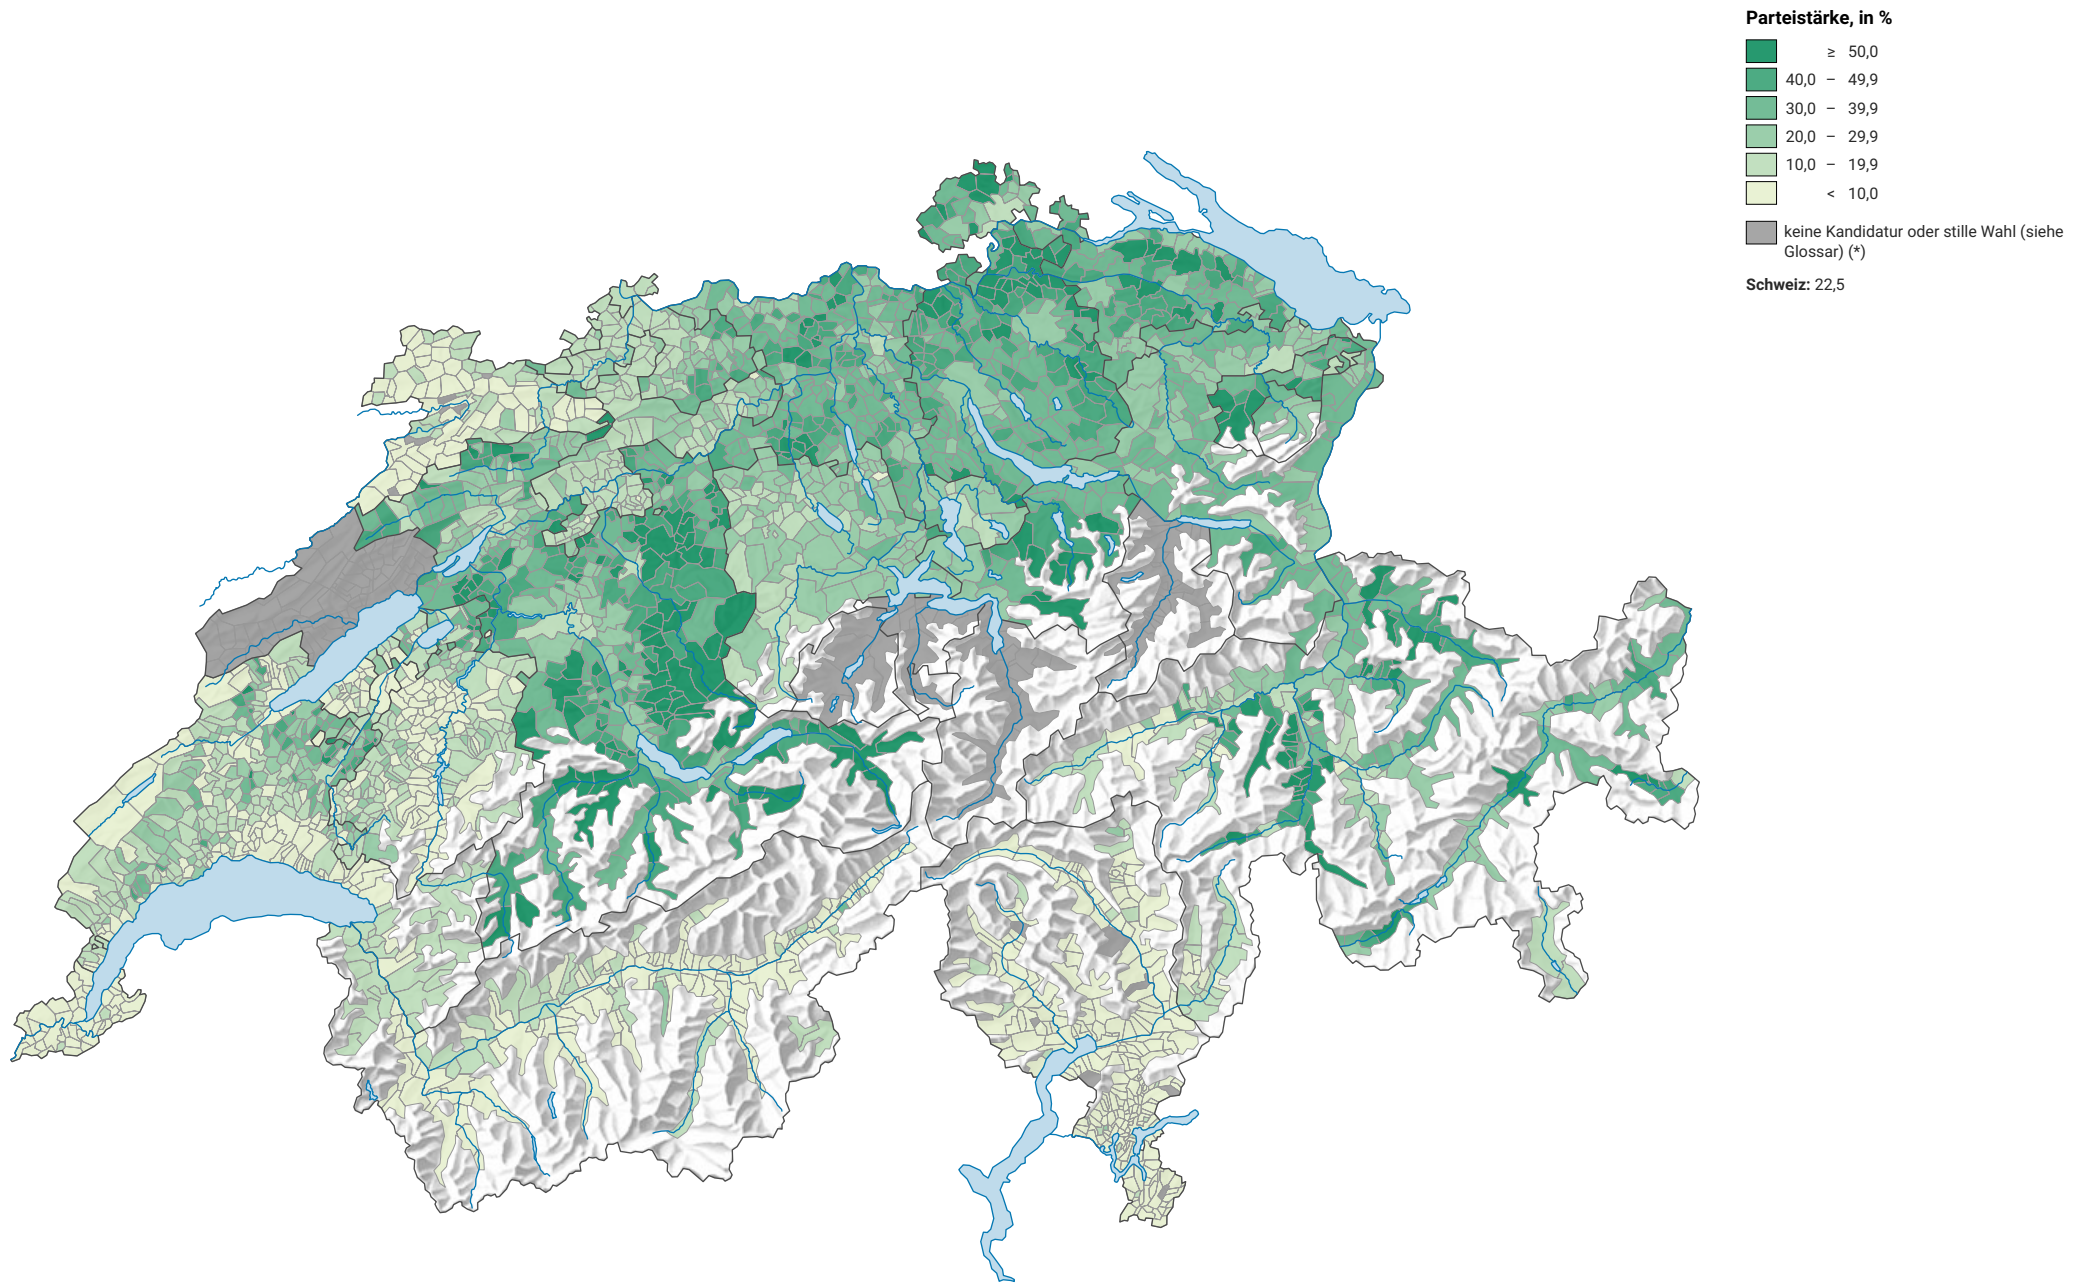

Parteistärke der Schweizerischen Volkspartei (SVP), 1999

0 25 50 km

Raumgliederung:
Gemeinden (Politik)