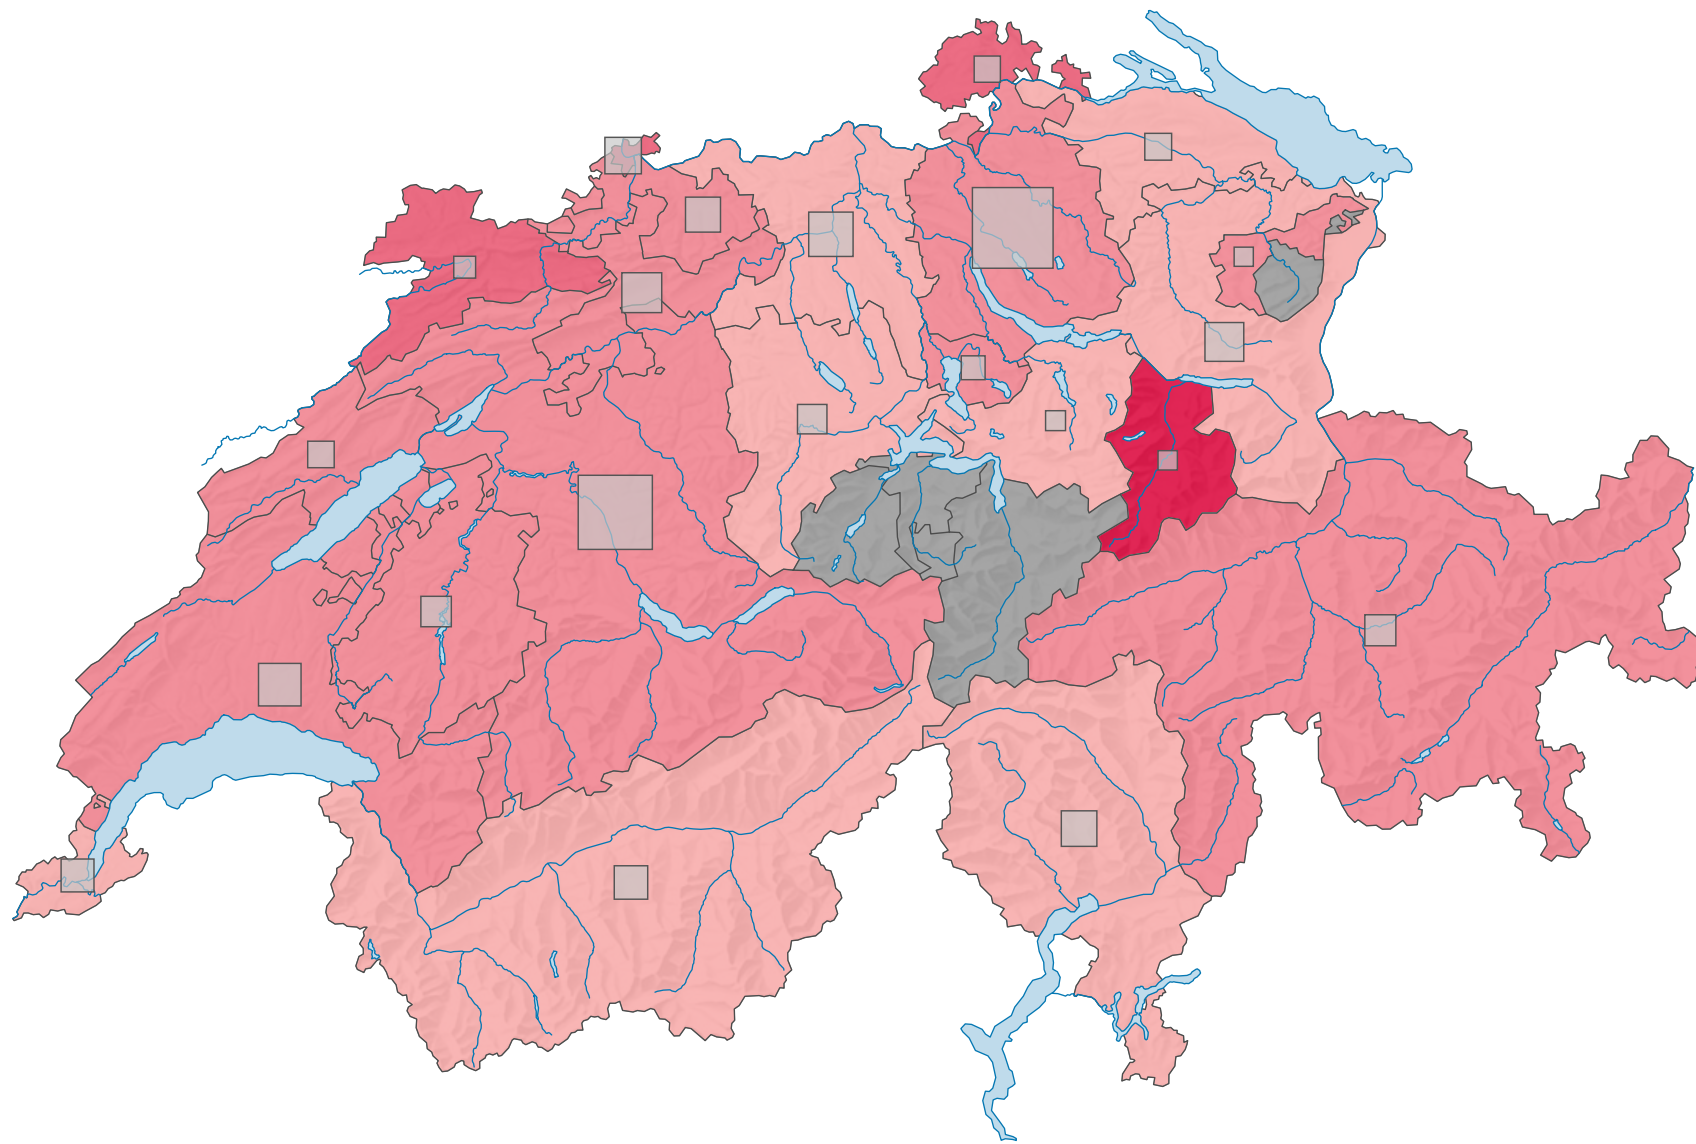

Force du parti socialiste suisse (PSS), en 1999

Force du parti, en %

aucune candidature ou élection tacite: voir le glossaire (*)

Suisse: 22,5

Nombre d'électeurs

Total: 442 798

Pour des raisons de lisibilité, la taille des symboles ayant une valeur inférieure à 1 500 a été augmentée.

0 25 50 km

Niveau géographique:
Cantons