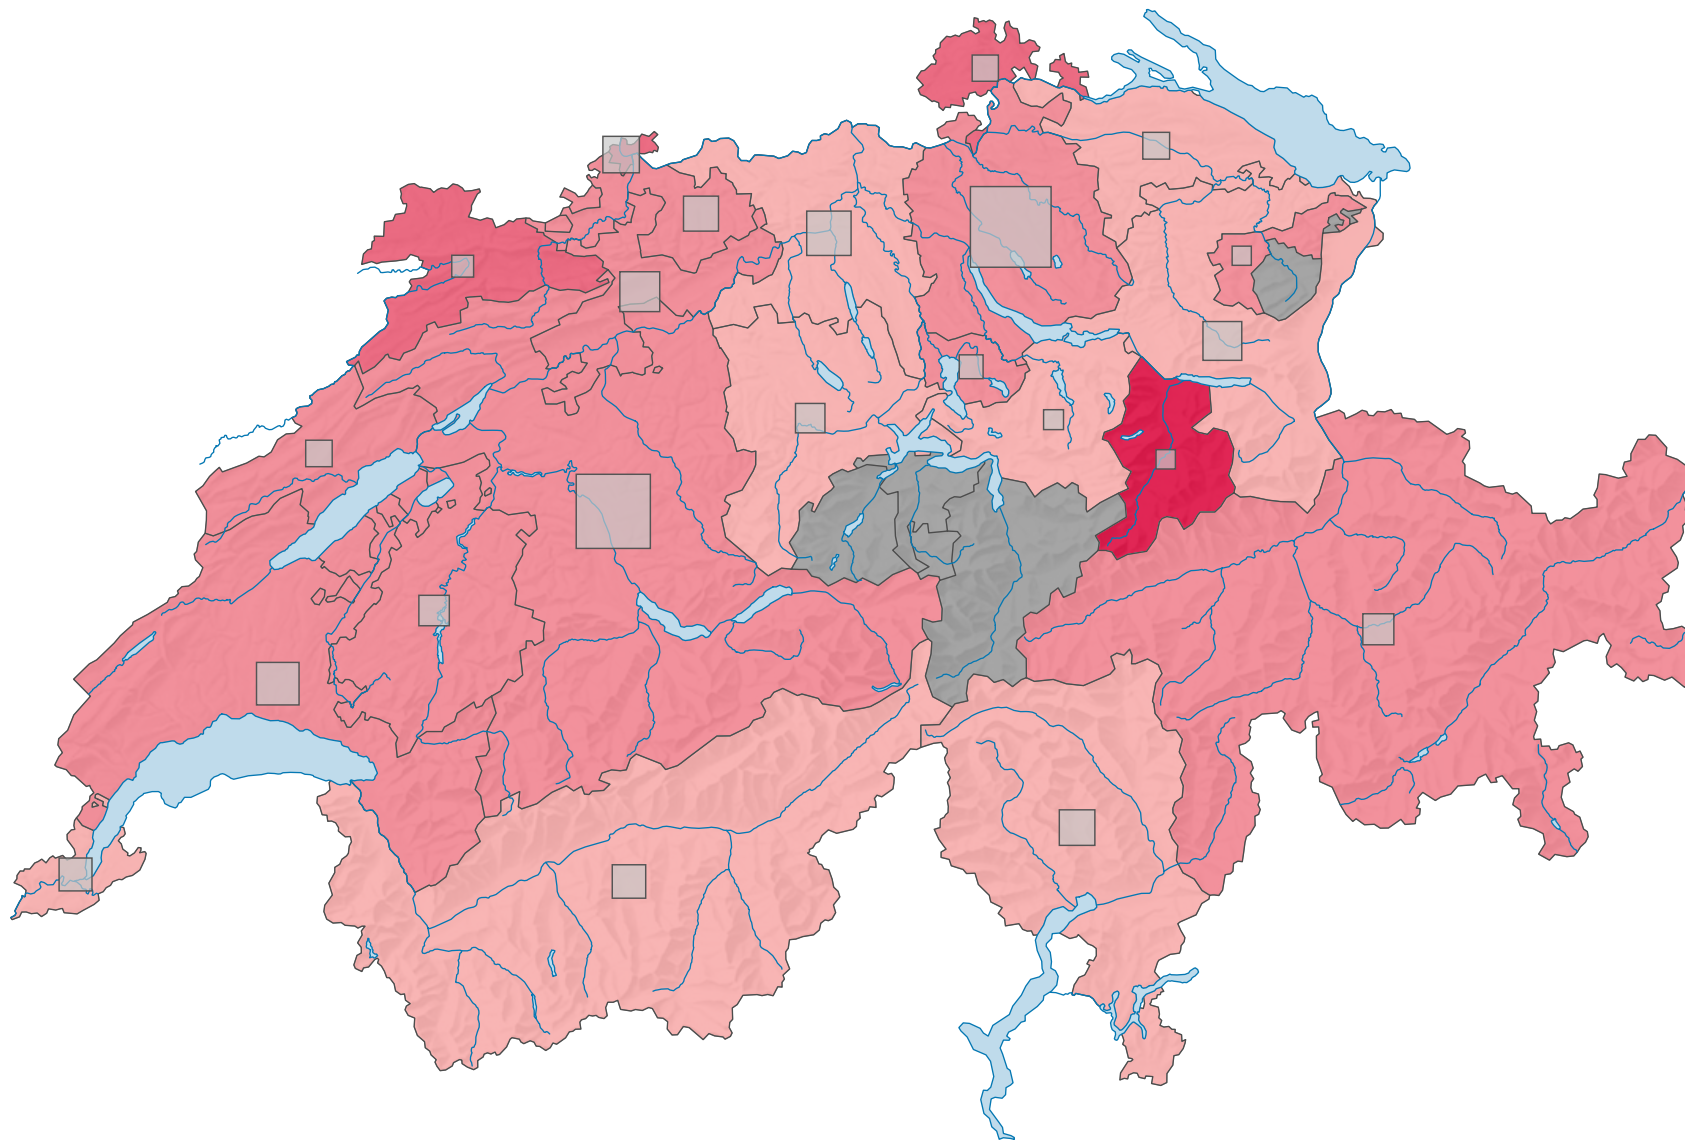

Parteistärke der Sozialdemokratischen Partei der Schweiz (SPS), 1999

Parteistärke, in %

keine Kandidatur oder stille Wahl (siehe Glossar) (*)

Schweiz: 22,5

Anzahl Wählende

Total: 442 798

Symbole mit einem Wert unter 1 500 wurden zur besseren Lesbarkeit visuell vergrößert dargestellt.

0 25 50 km

Raumgliederung:
Kantone