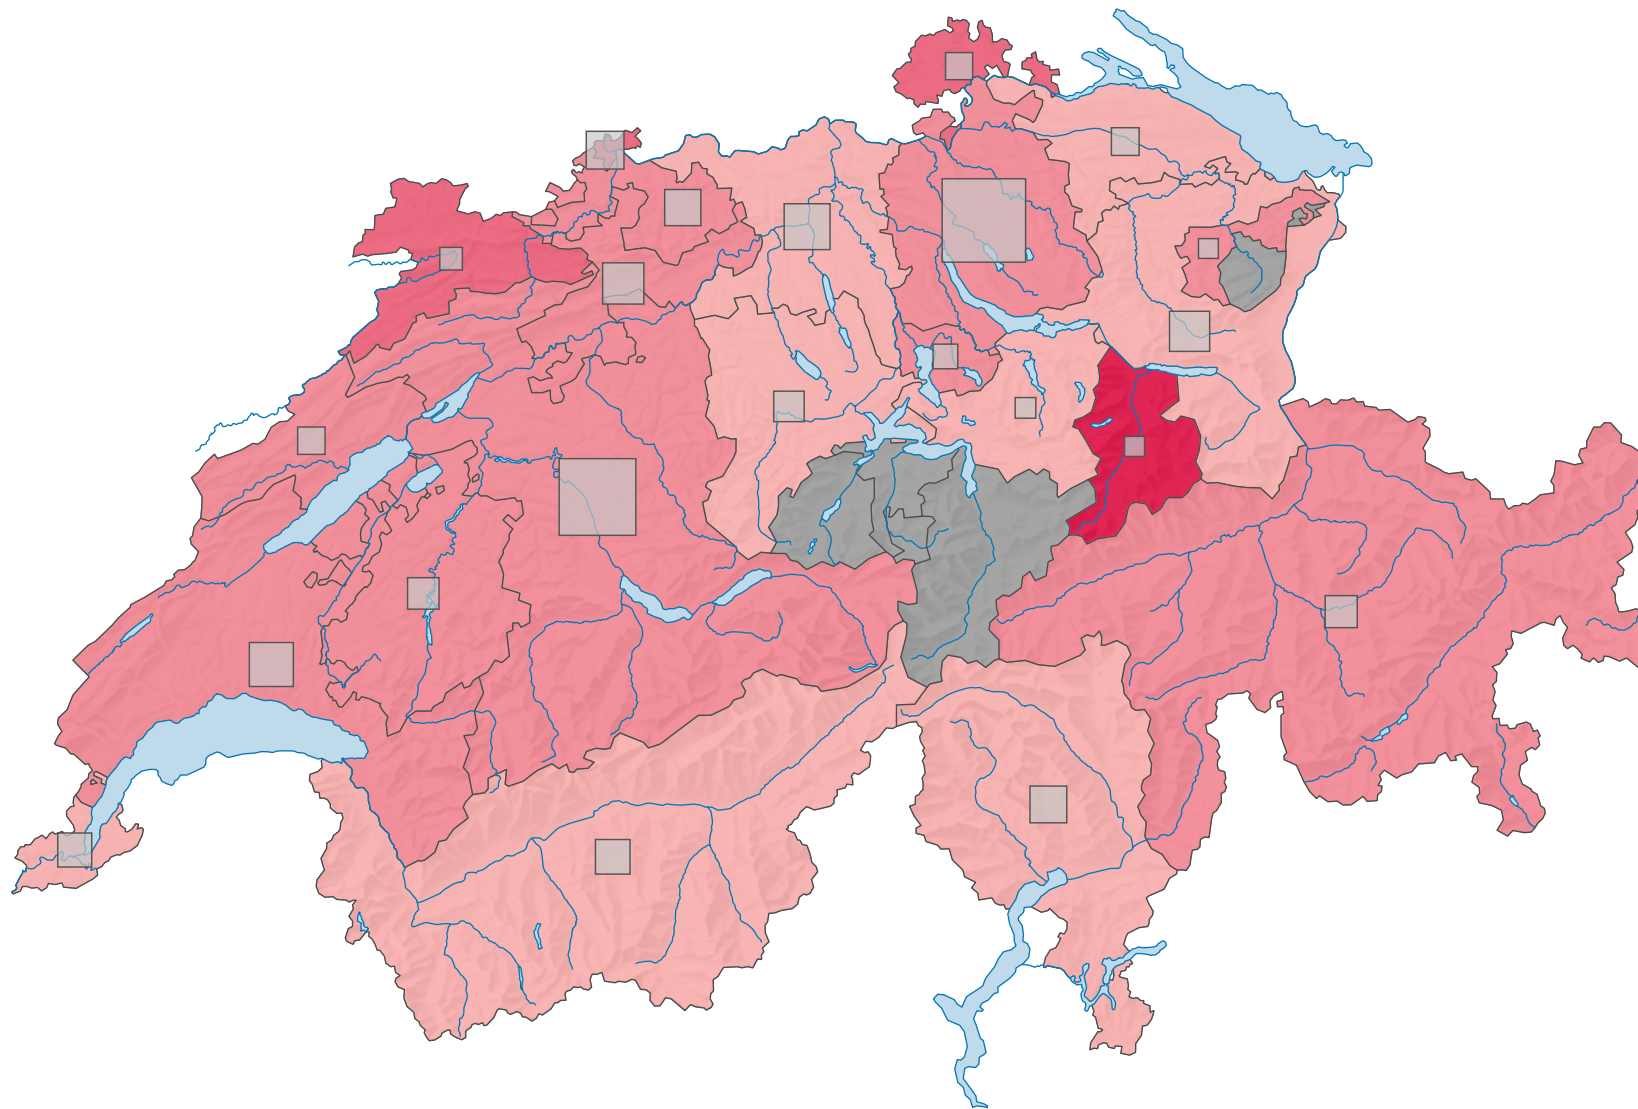

Parteistärke der Sozialdemokratischen Partei der Schweiz (SPS), 1999

Parteistärke, in %

keine Kandidatur oder stille Wahl (siehe Glossar (*))

Schweiz: 22,5

Anzahl Wählende

Total: 442 798

Symbole mit einem Wert unter 1 500 wurden zur besseren Lesbarkeit visuell vergrössert dargestellt.

0 35 70 km

Raumgliederung:
Kantone