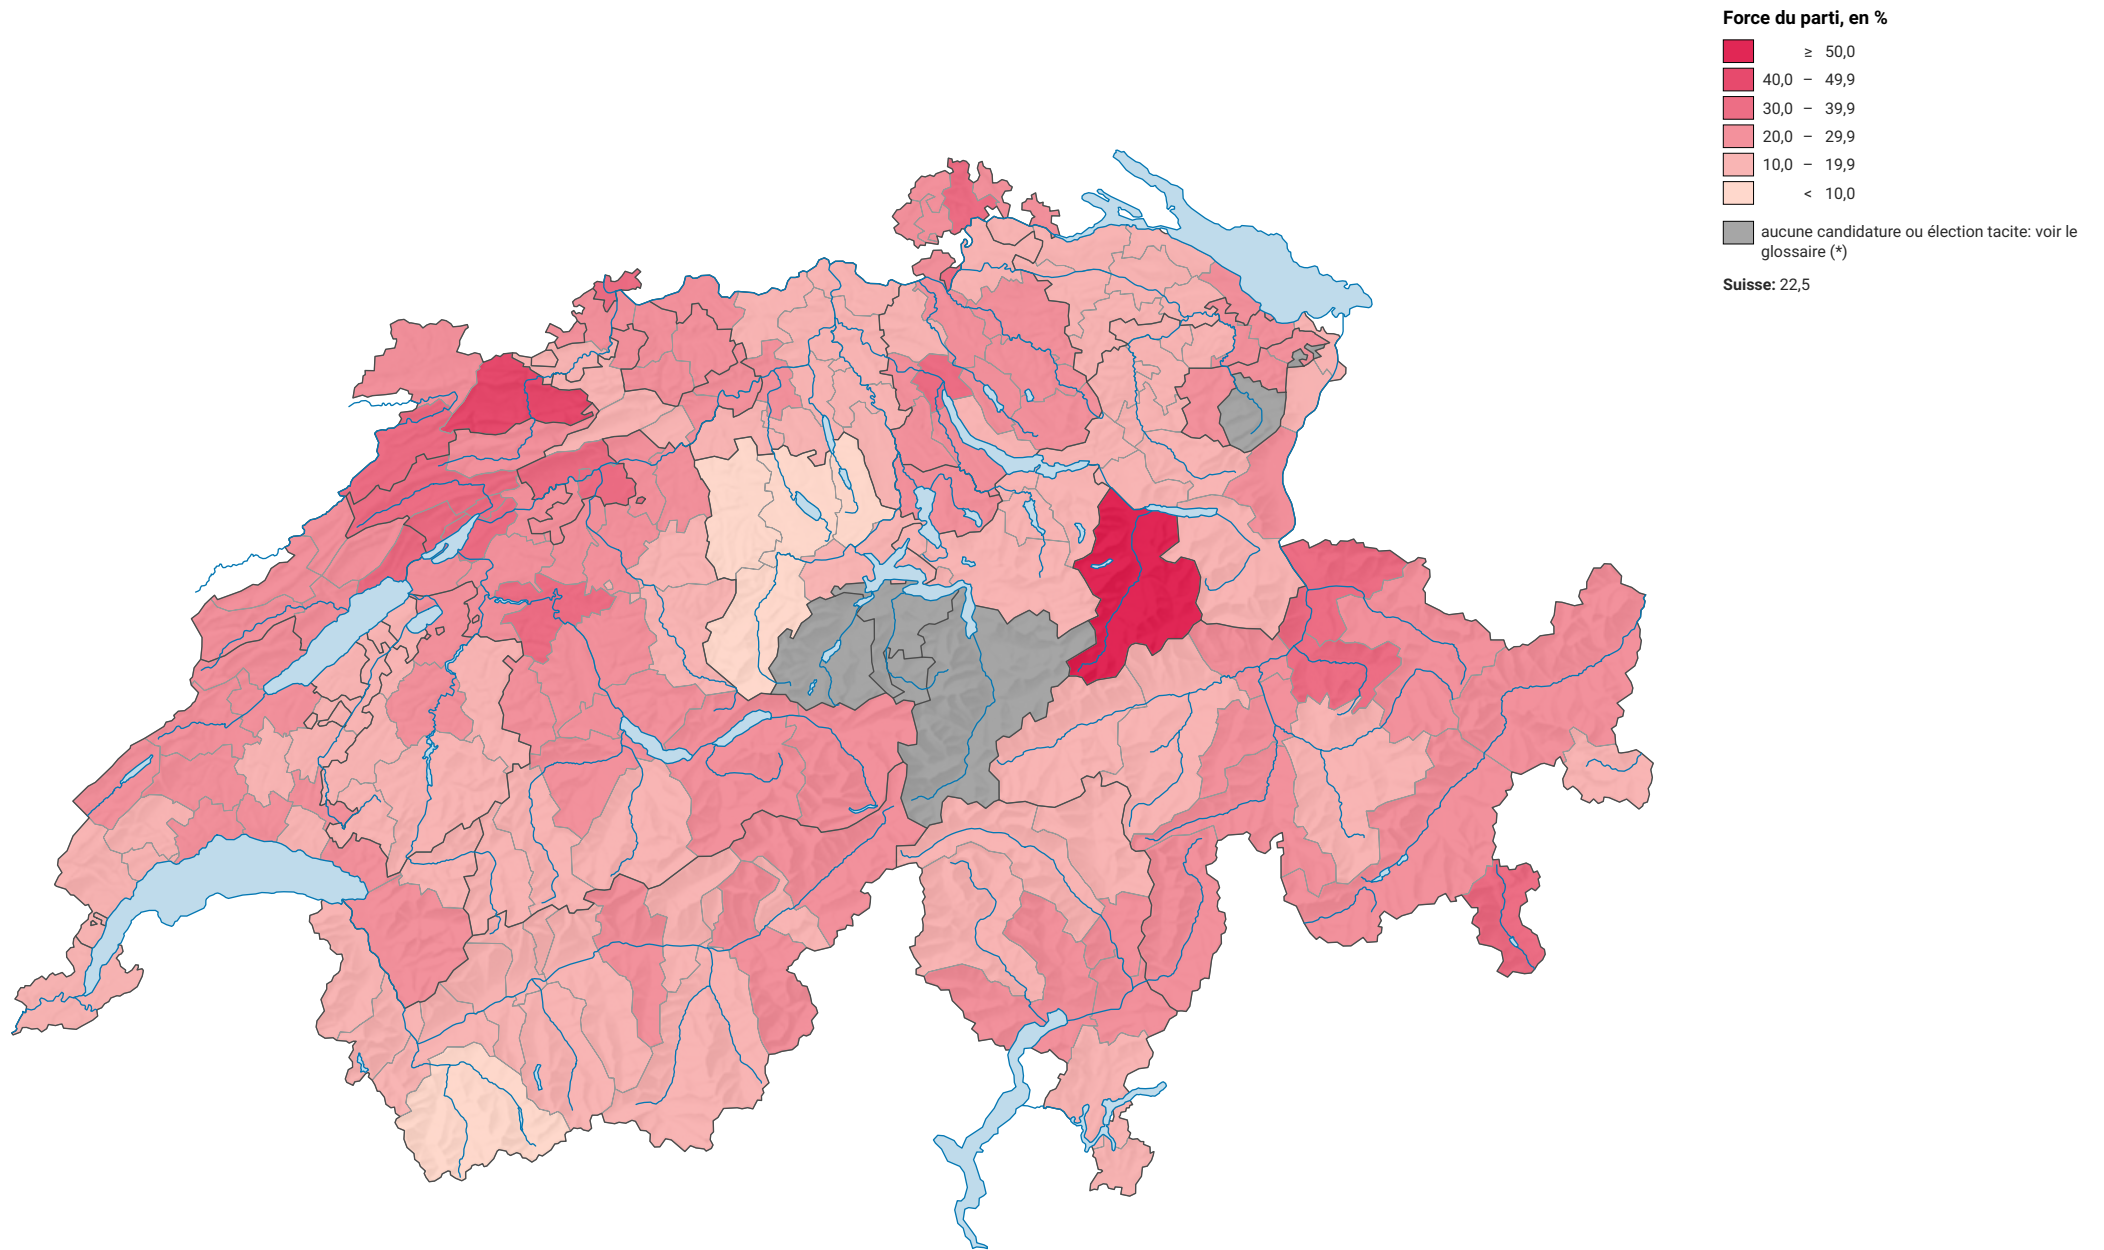

# Force du parti socialiste suisse (PSS), en 1999

0 35 70 km

Niveau géographique:  
Districts