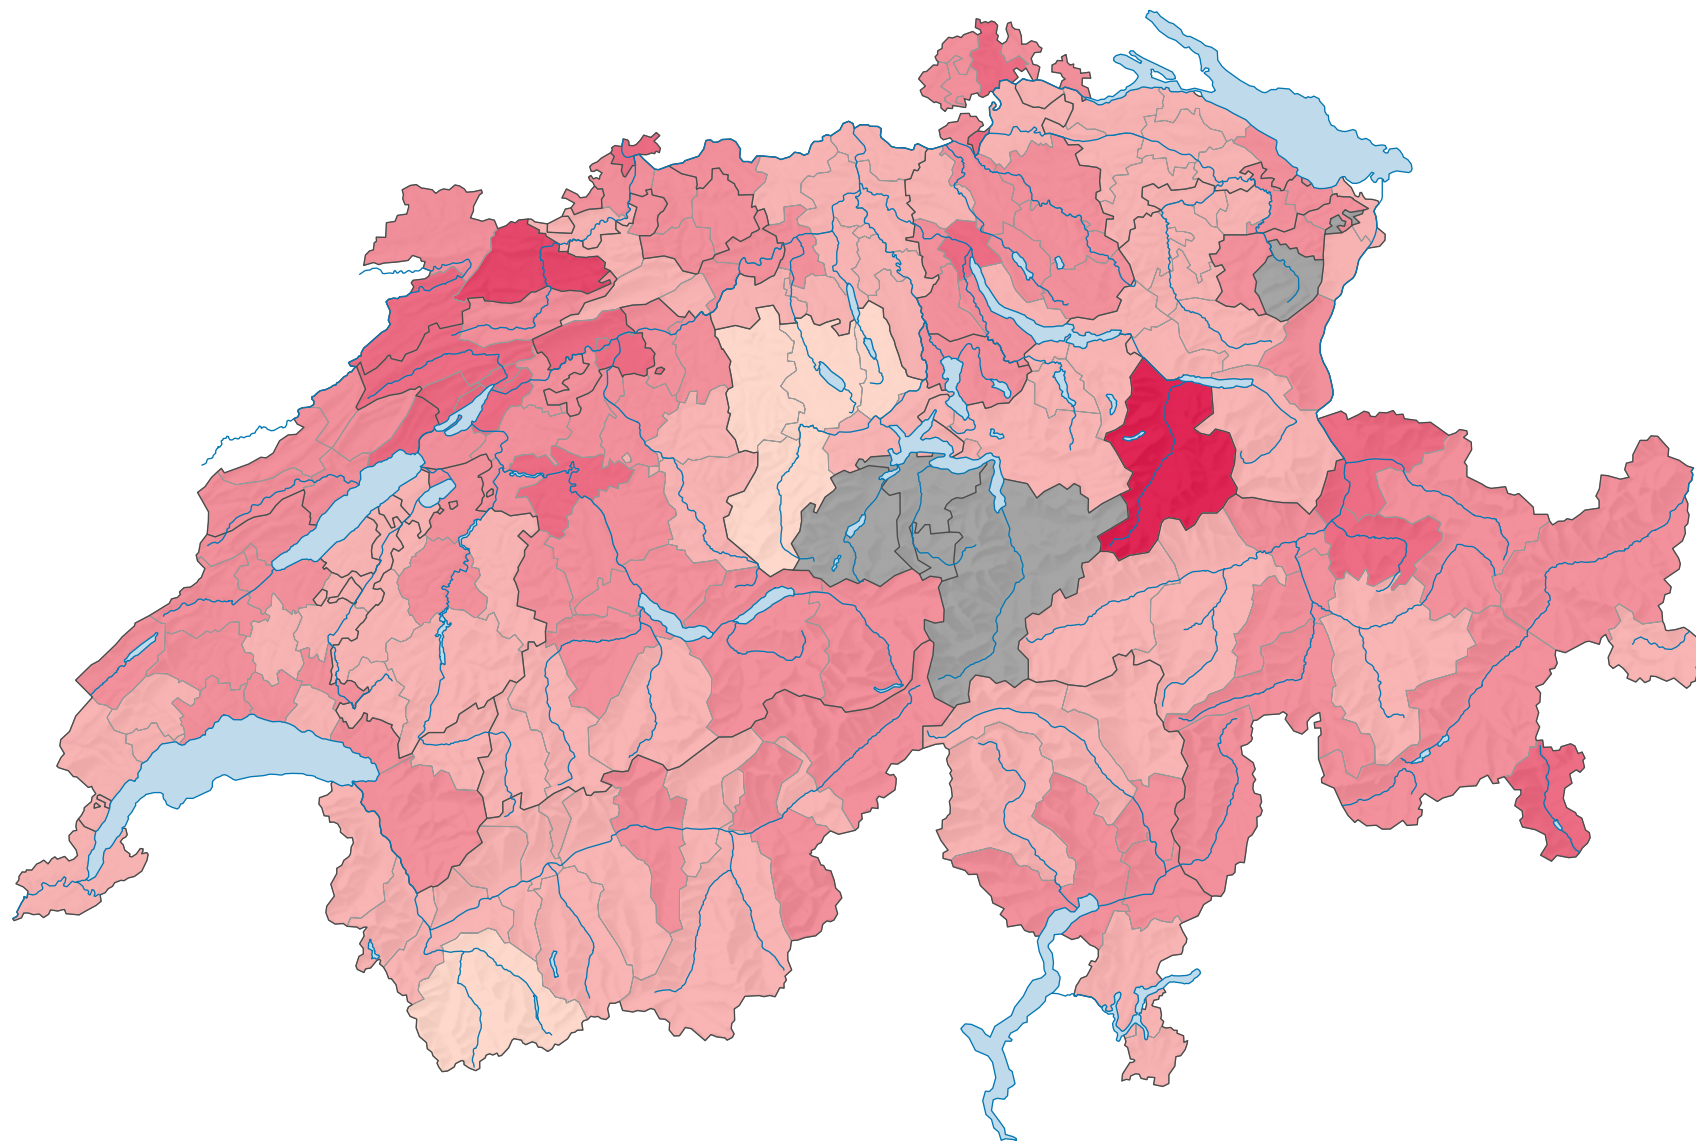

Force du parti socialiste suisse (PSS), en 1999

Force du parti, en %

aucune candidature ou élection tacite: voir le glossaire (*)

Suisse: 22,5

0 25 50 km

Niveau géographique:
Districts