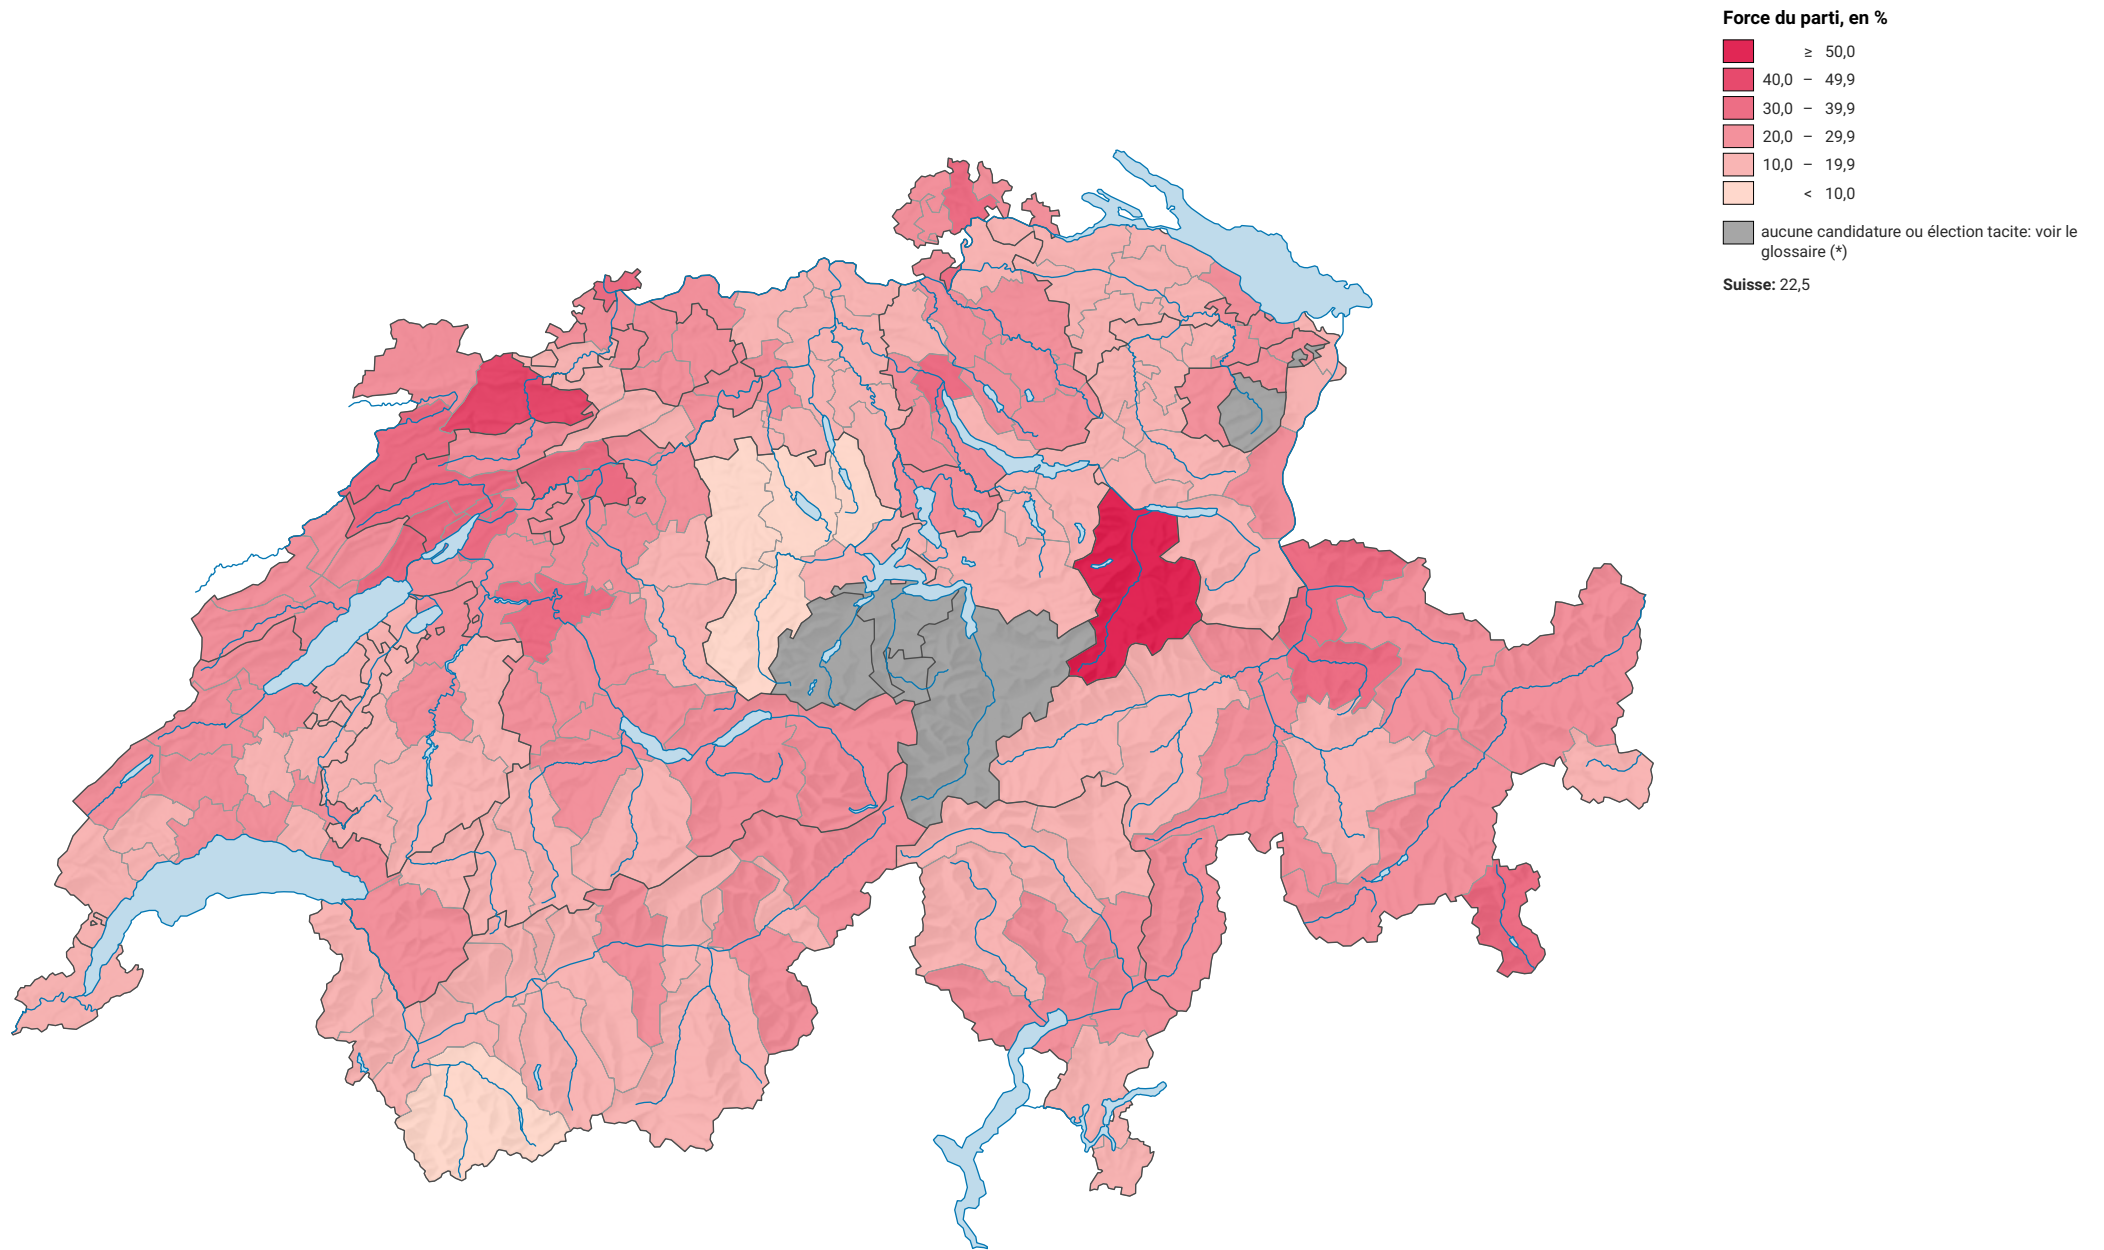

Force du parti socialiste suisse (PSS), en 1999

0 35 70 km

Niveau géographique:
Districts