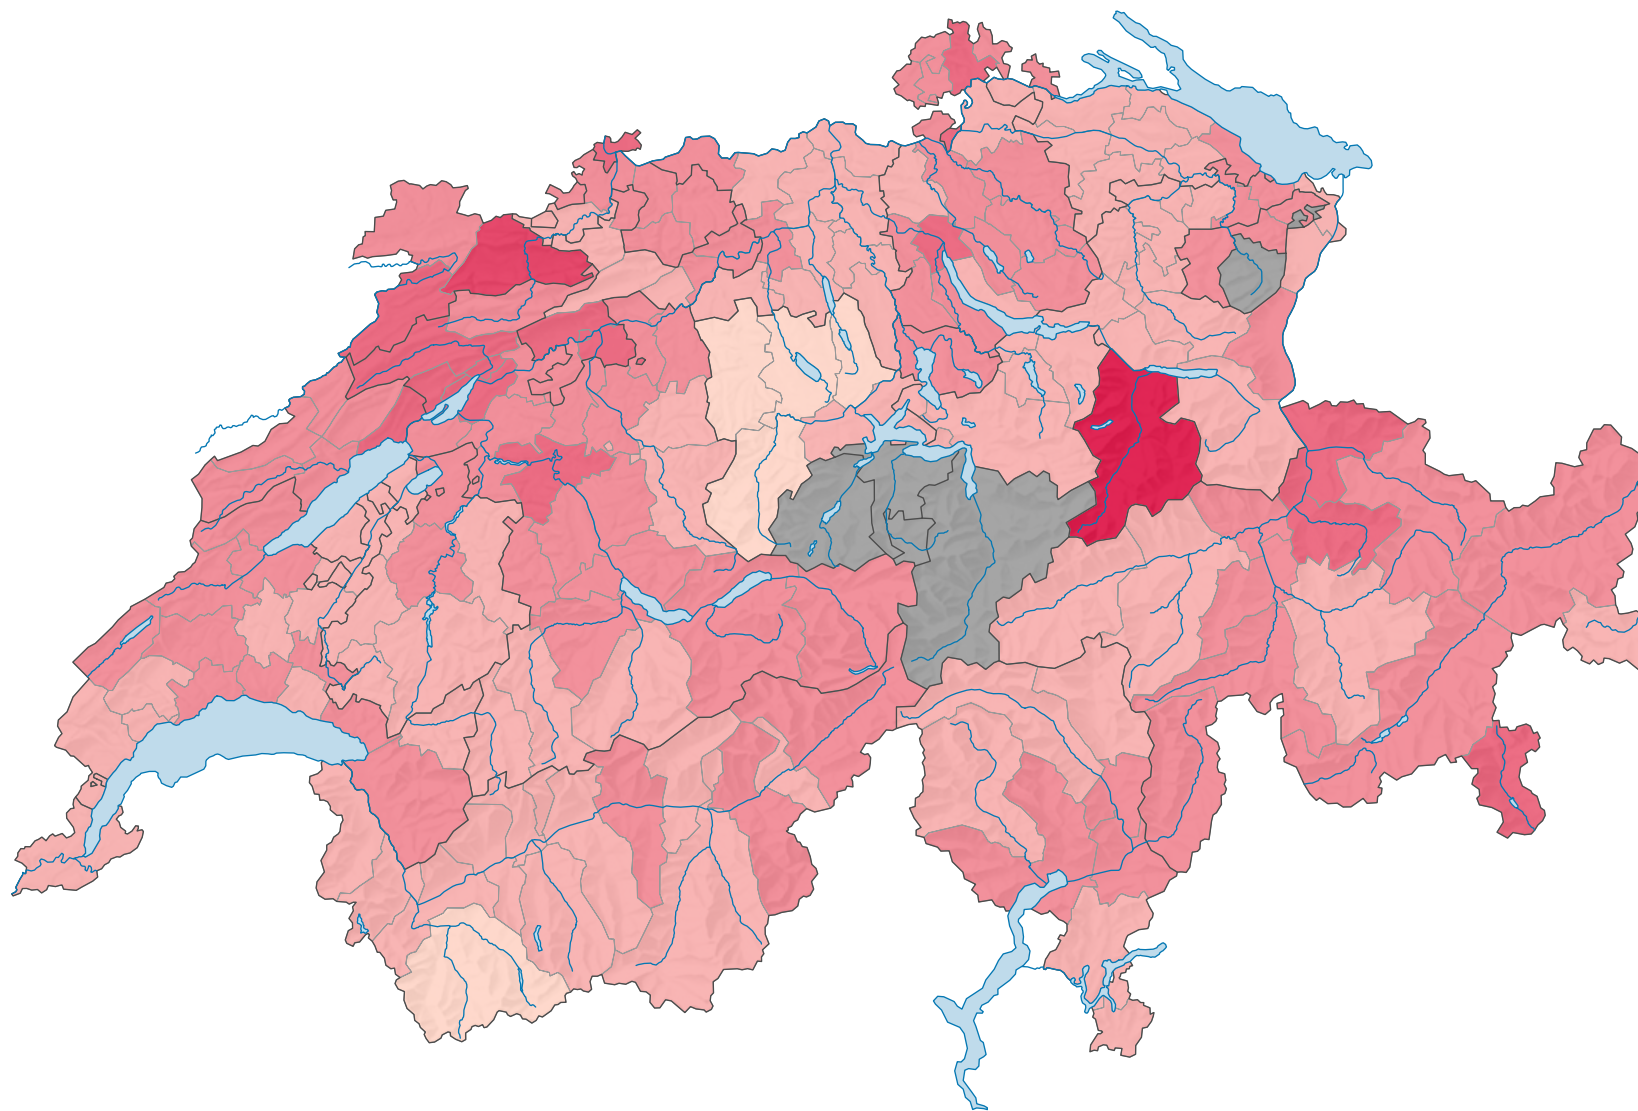

Parteistärke der Sozialdemokratischen Partei der Schweiz (SPS), 1999

Parteistärke, in %

keine Kandidatur oder stille Wahl (siehe Glossar (*))

Schweiz: 22,5

0 35 70 km

Raumgliederung:
Bezirke