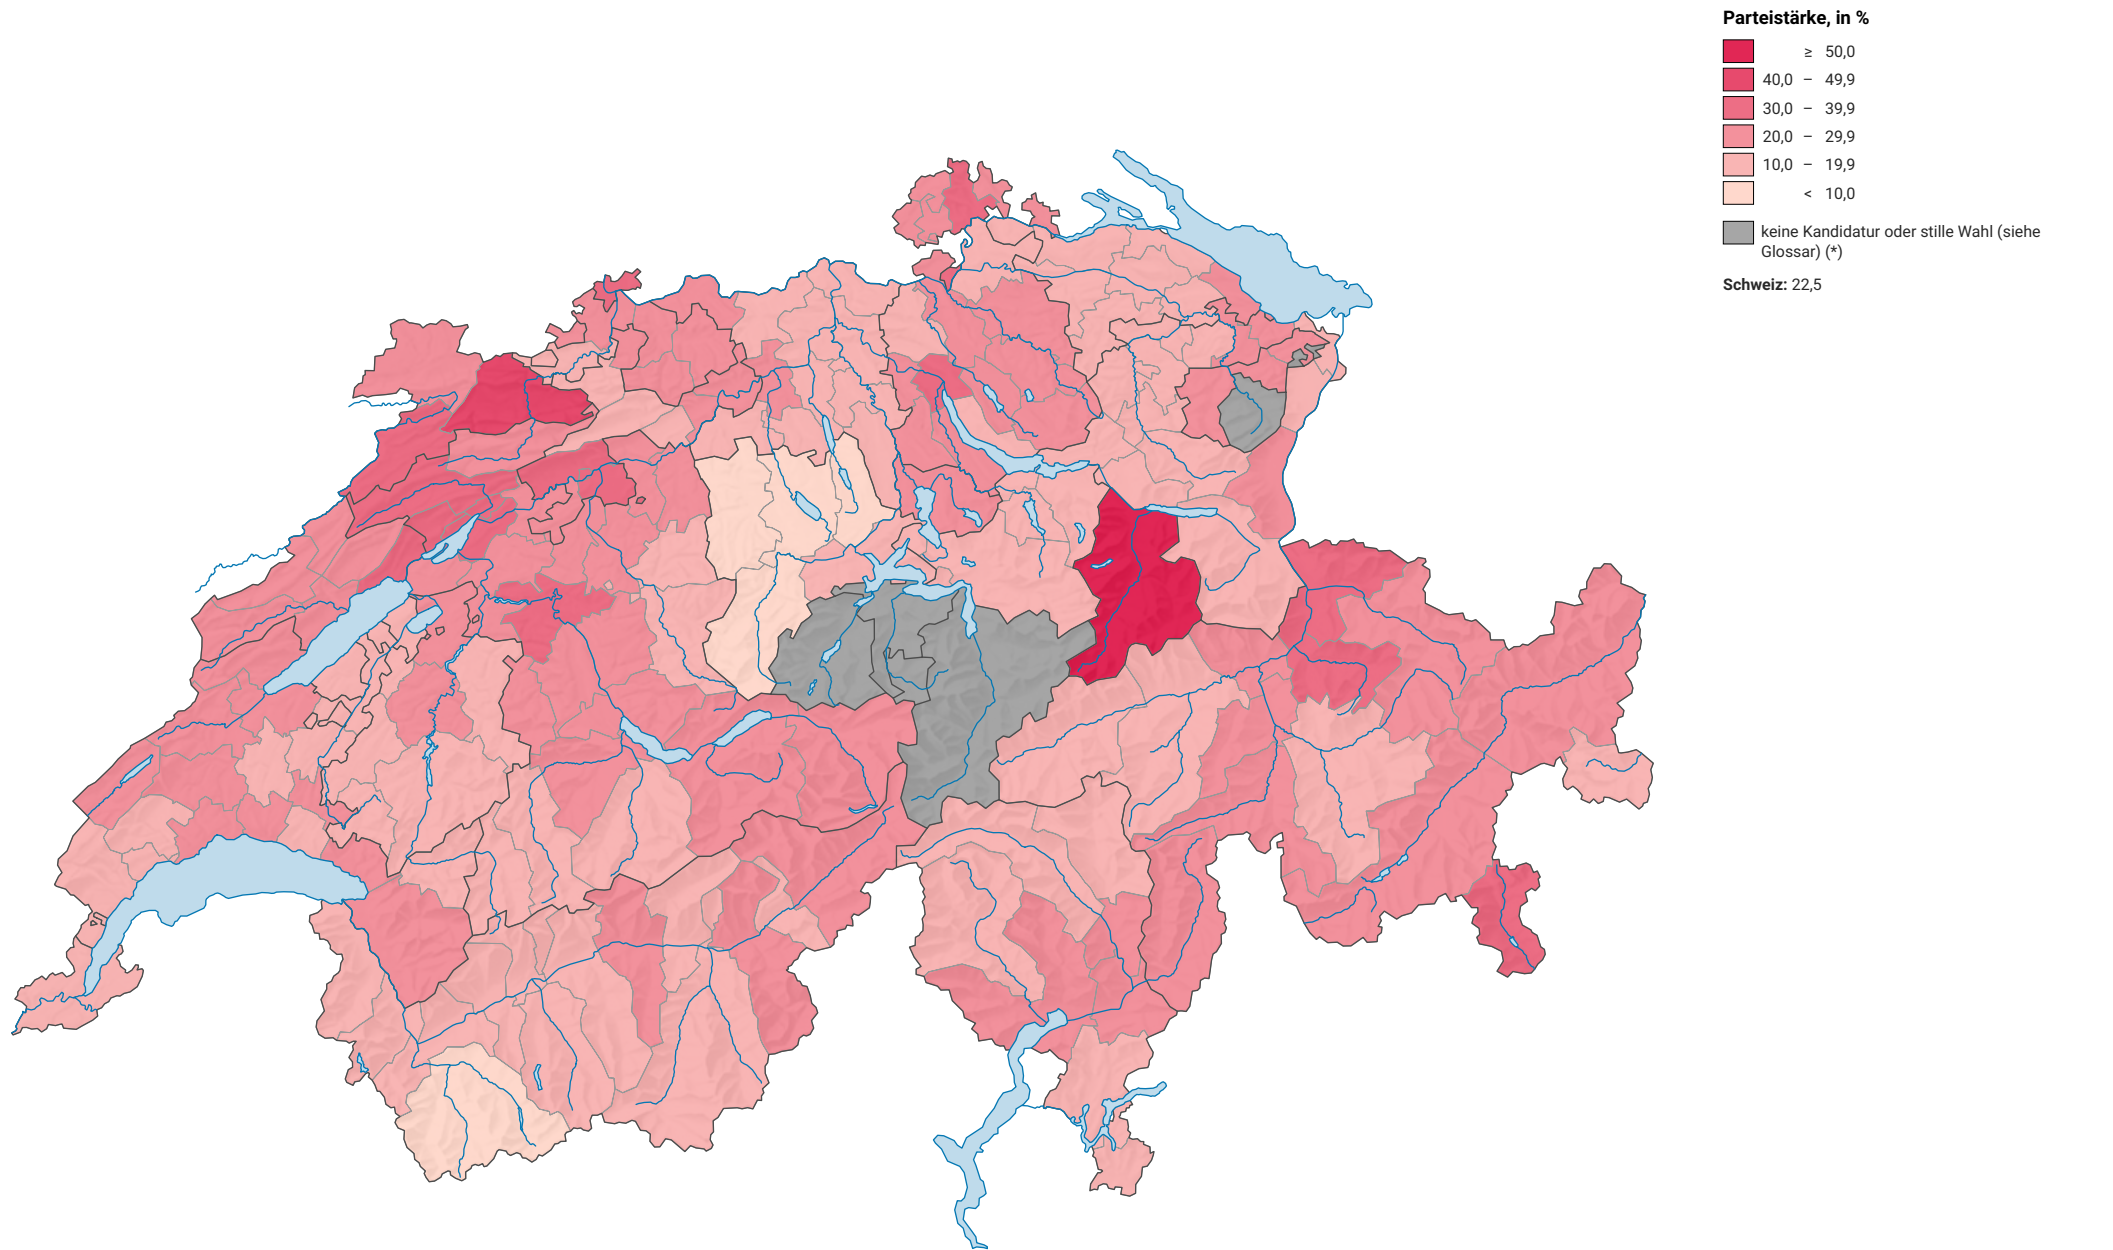

Parteistärke der Sozialdemokratischen Partei der Schweiz (SPS), 1999

0 35 70 km

Raumgliederung:
Bezirke