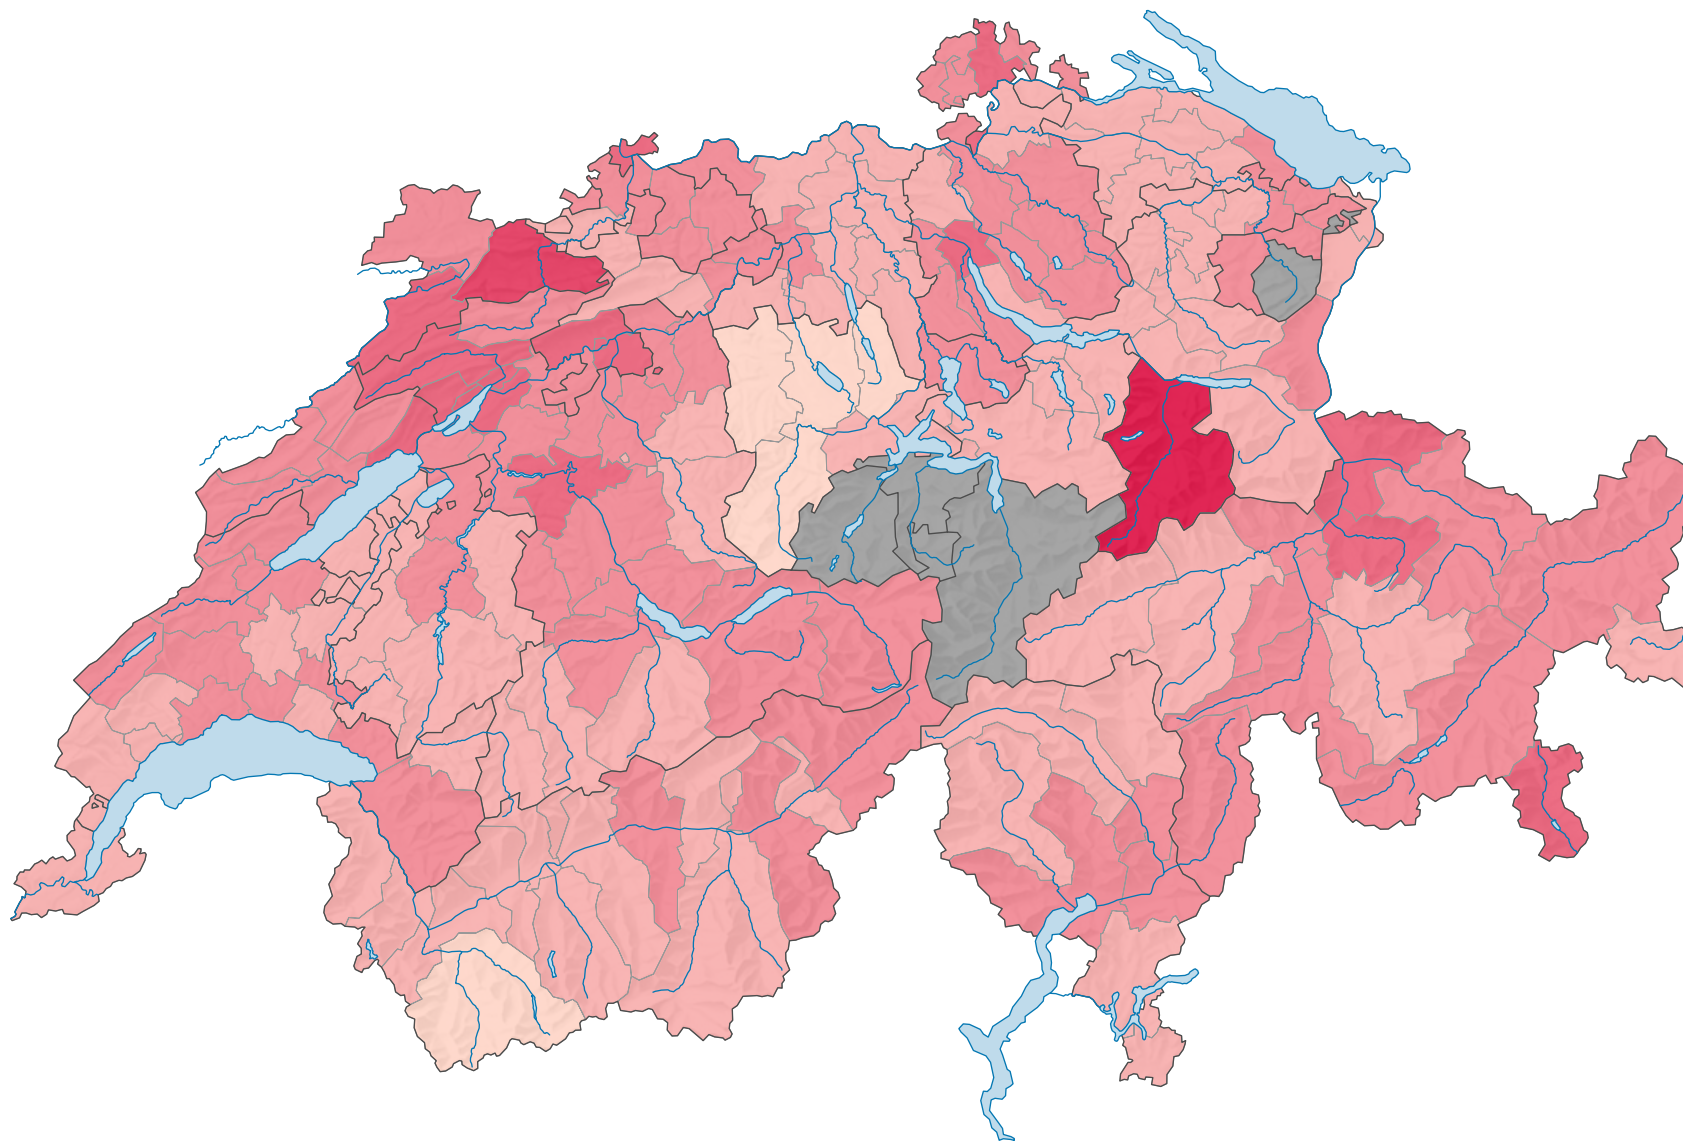

Parteistärke der Sozialdemokratischen Partei der Schweiz (SPS), 1999

Parteistärke, in %

keine Kandidatur oder stille Wahl (siehe Glossar) (*)

Schweiz: 22,5

0 25 50 km

Raumgliederung:
Bezirke