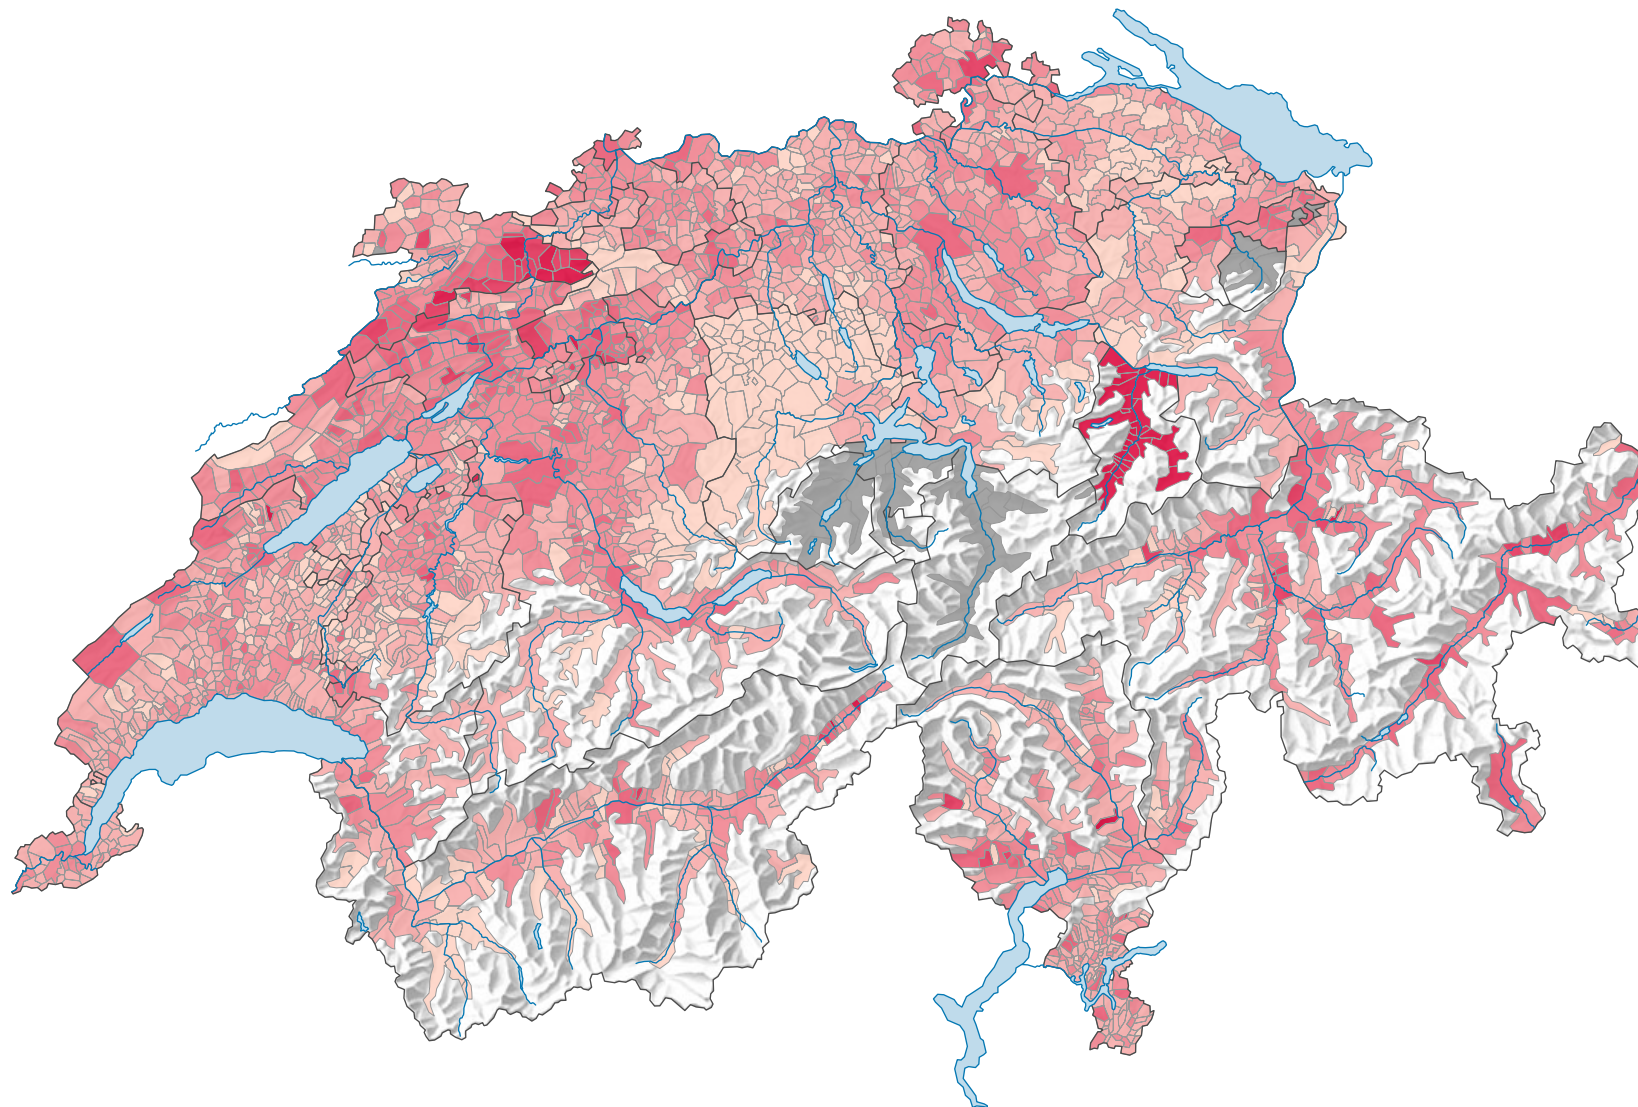

# Force du parti socialiste suisse (PSS), en 1999

## Force du parti, en %

aucune candidature ou élection tacite: voir le glossaire (\*)

Suisse: 22,5

0 35 70 km

Niveau géographique:  
Communes (politique)