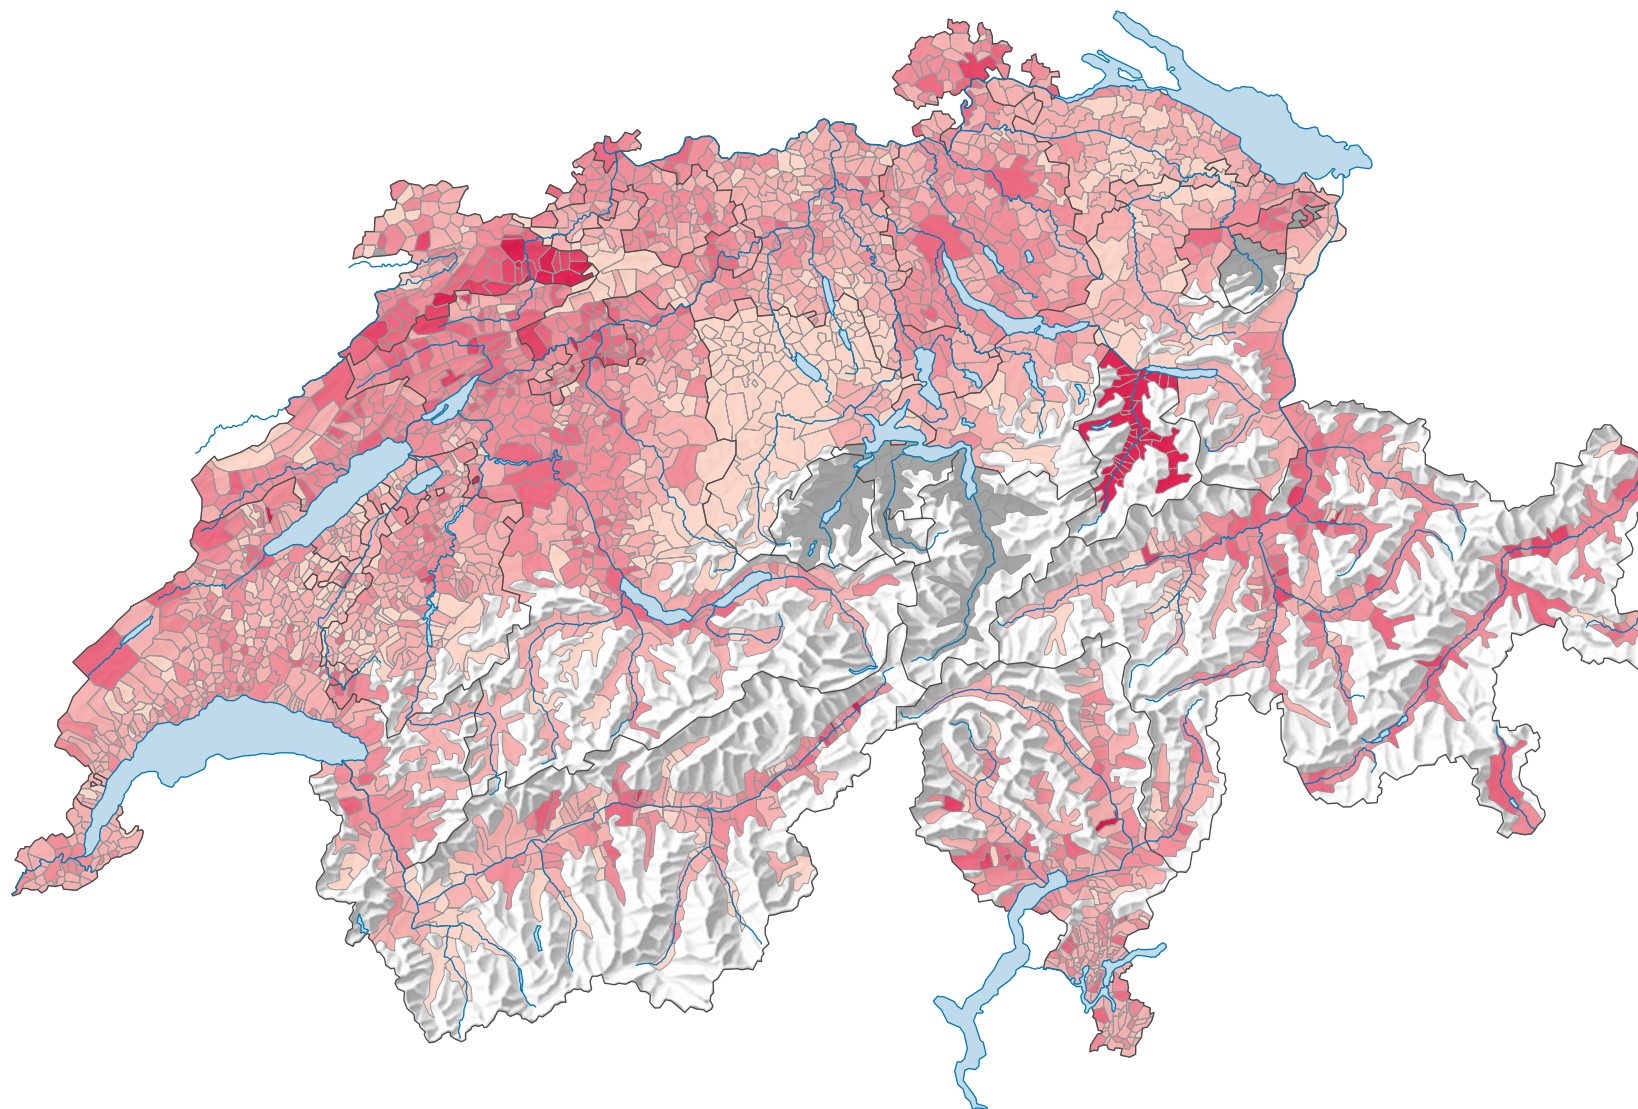

# Parteistärke der Sozialdemokratischen Partei der Schweiz (SPS), 1999

## Parteistärke, in %

keine Kandidatur oder stille Wahl (siehe Glossar) (\*)

Schweiz: 22,5

0 35 70 km

Raumgliederung:  
Gemeinden (Politik)