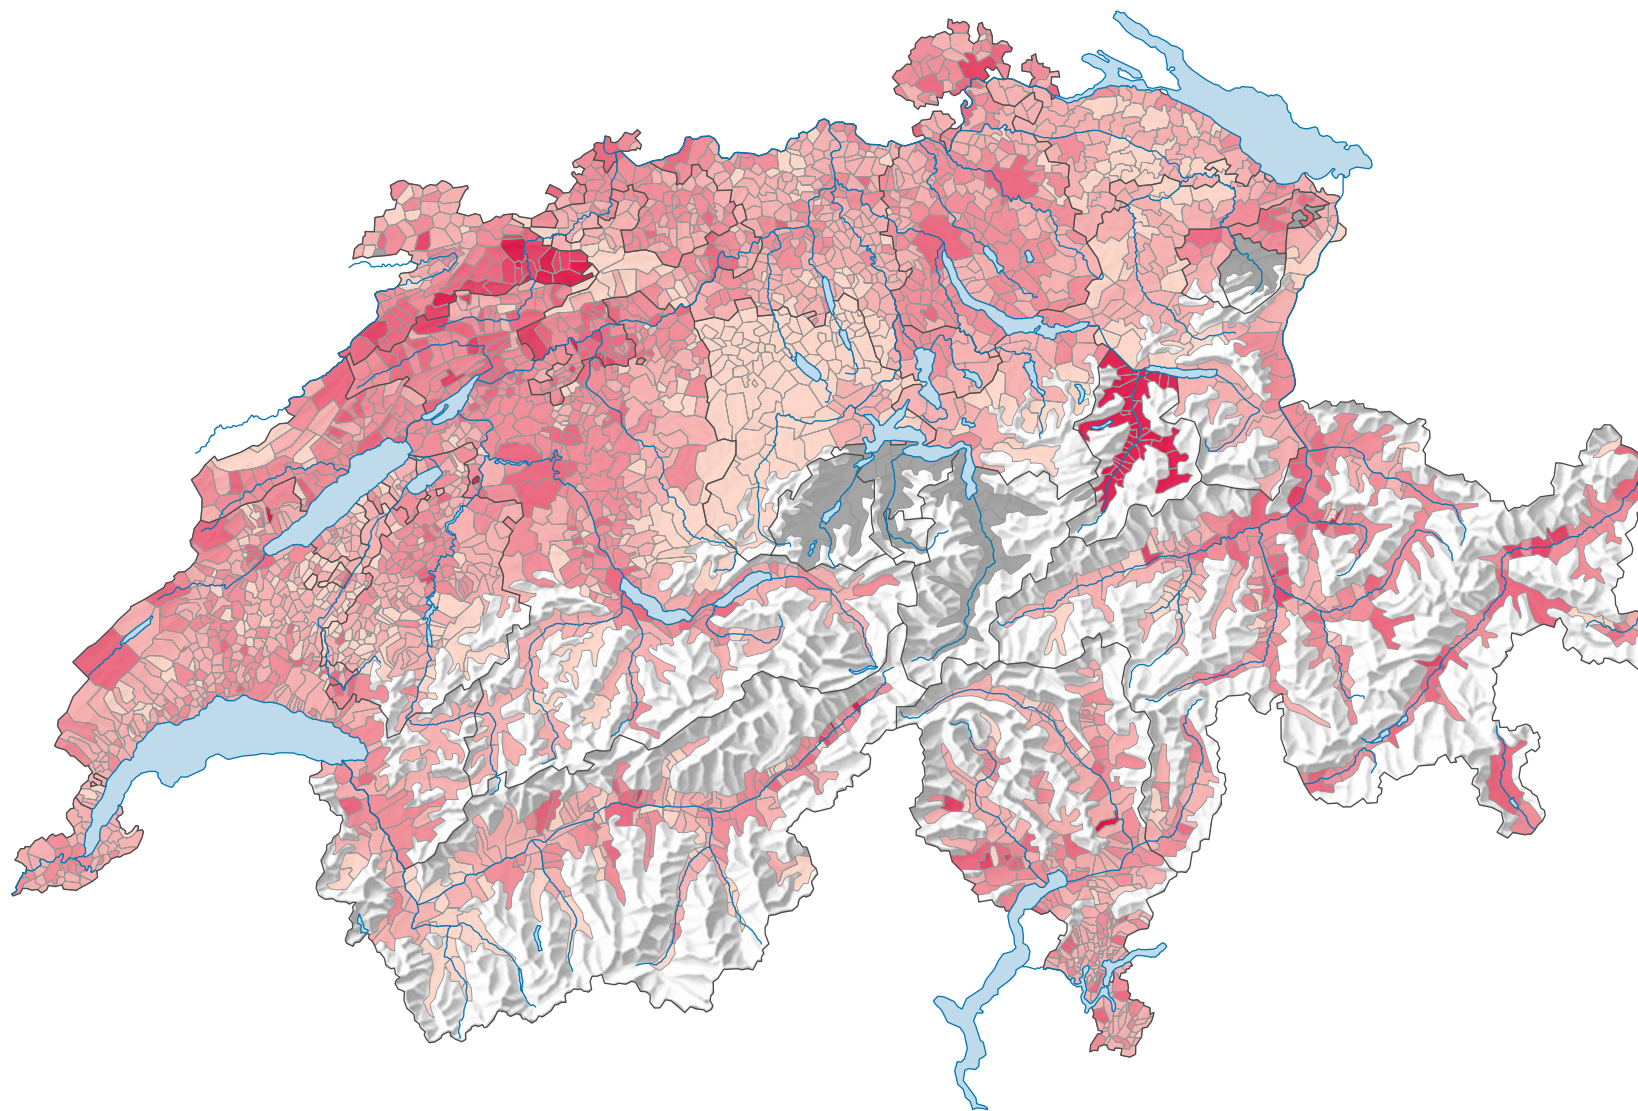

Parteistärke der Sozialdemokratischen Partei der Schweiz (SPS), 1999

Parteistärke, in %

keine Kandidatur oder stille Wahl (siehe Glossar) (*)

Schweiz: 22,5

0 35 70 km

Raumgliederung:
Gemeinden (Politik)