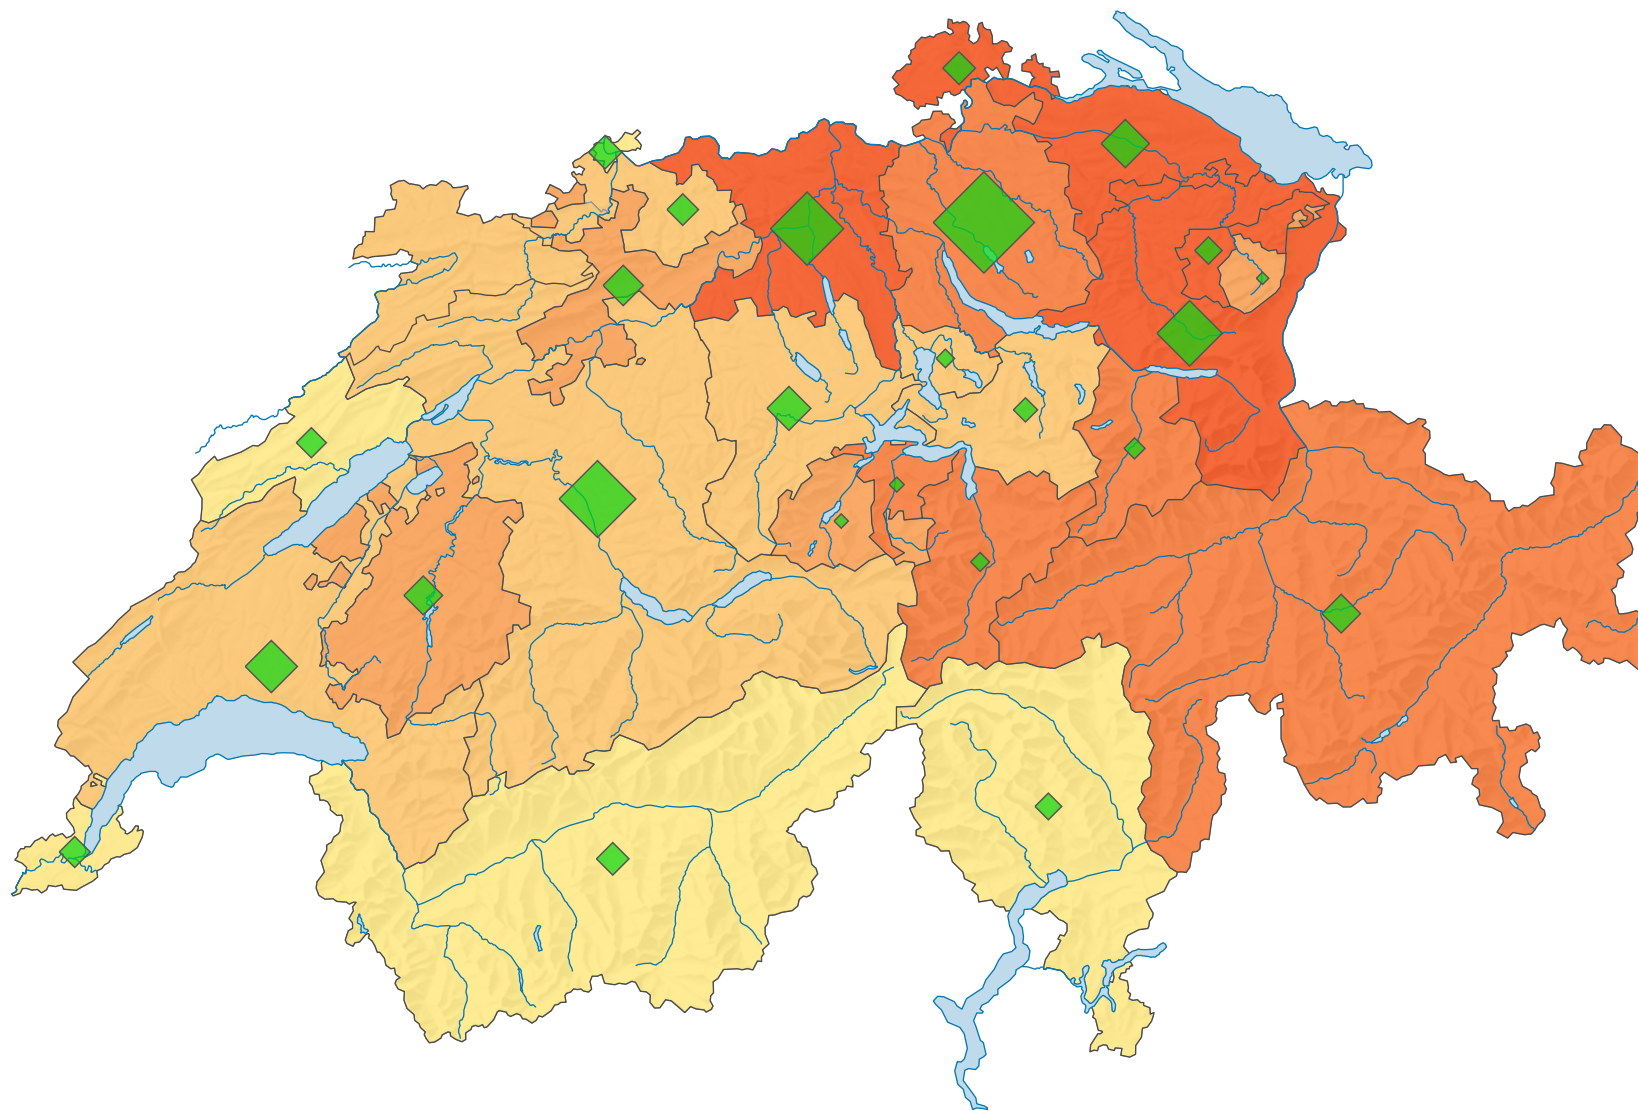

Participation, votation du 01.10.1950

Participation en %

Suisse: 43,7

Nombre de votants

Suisse: 611 803

Pour des raisons de lisibilité, la taille des symboles ayant une valeur inférieure à 2 000 a été augmentée.

0 35 70 km

Niveau géographique:
Cantons