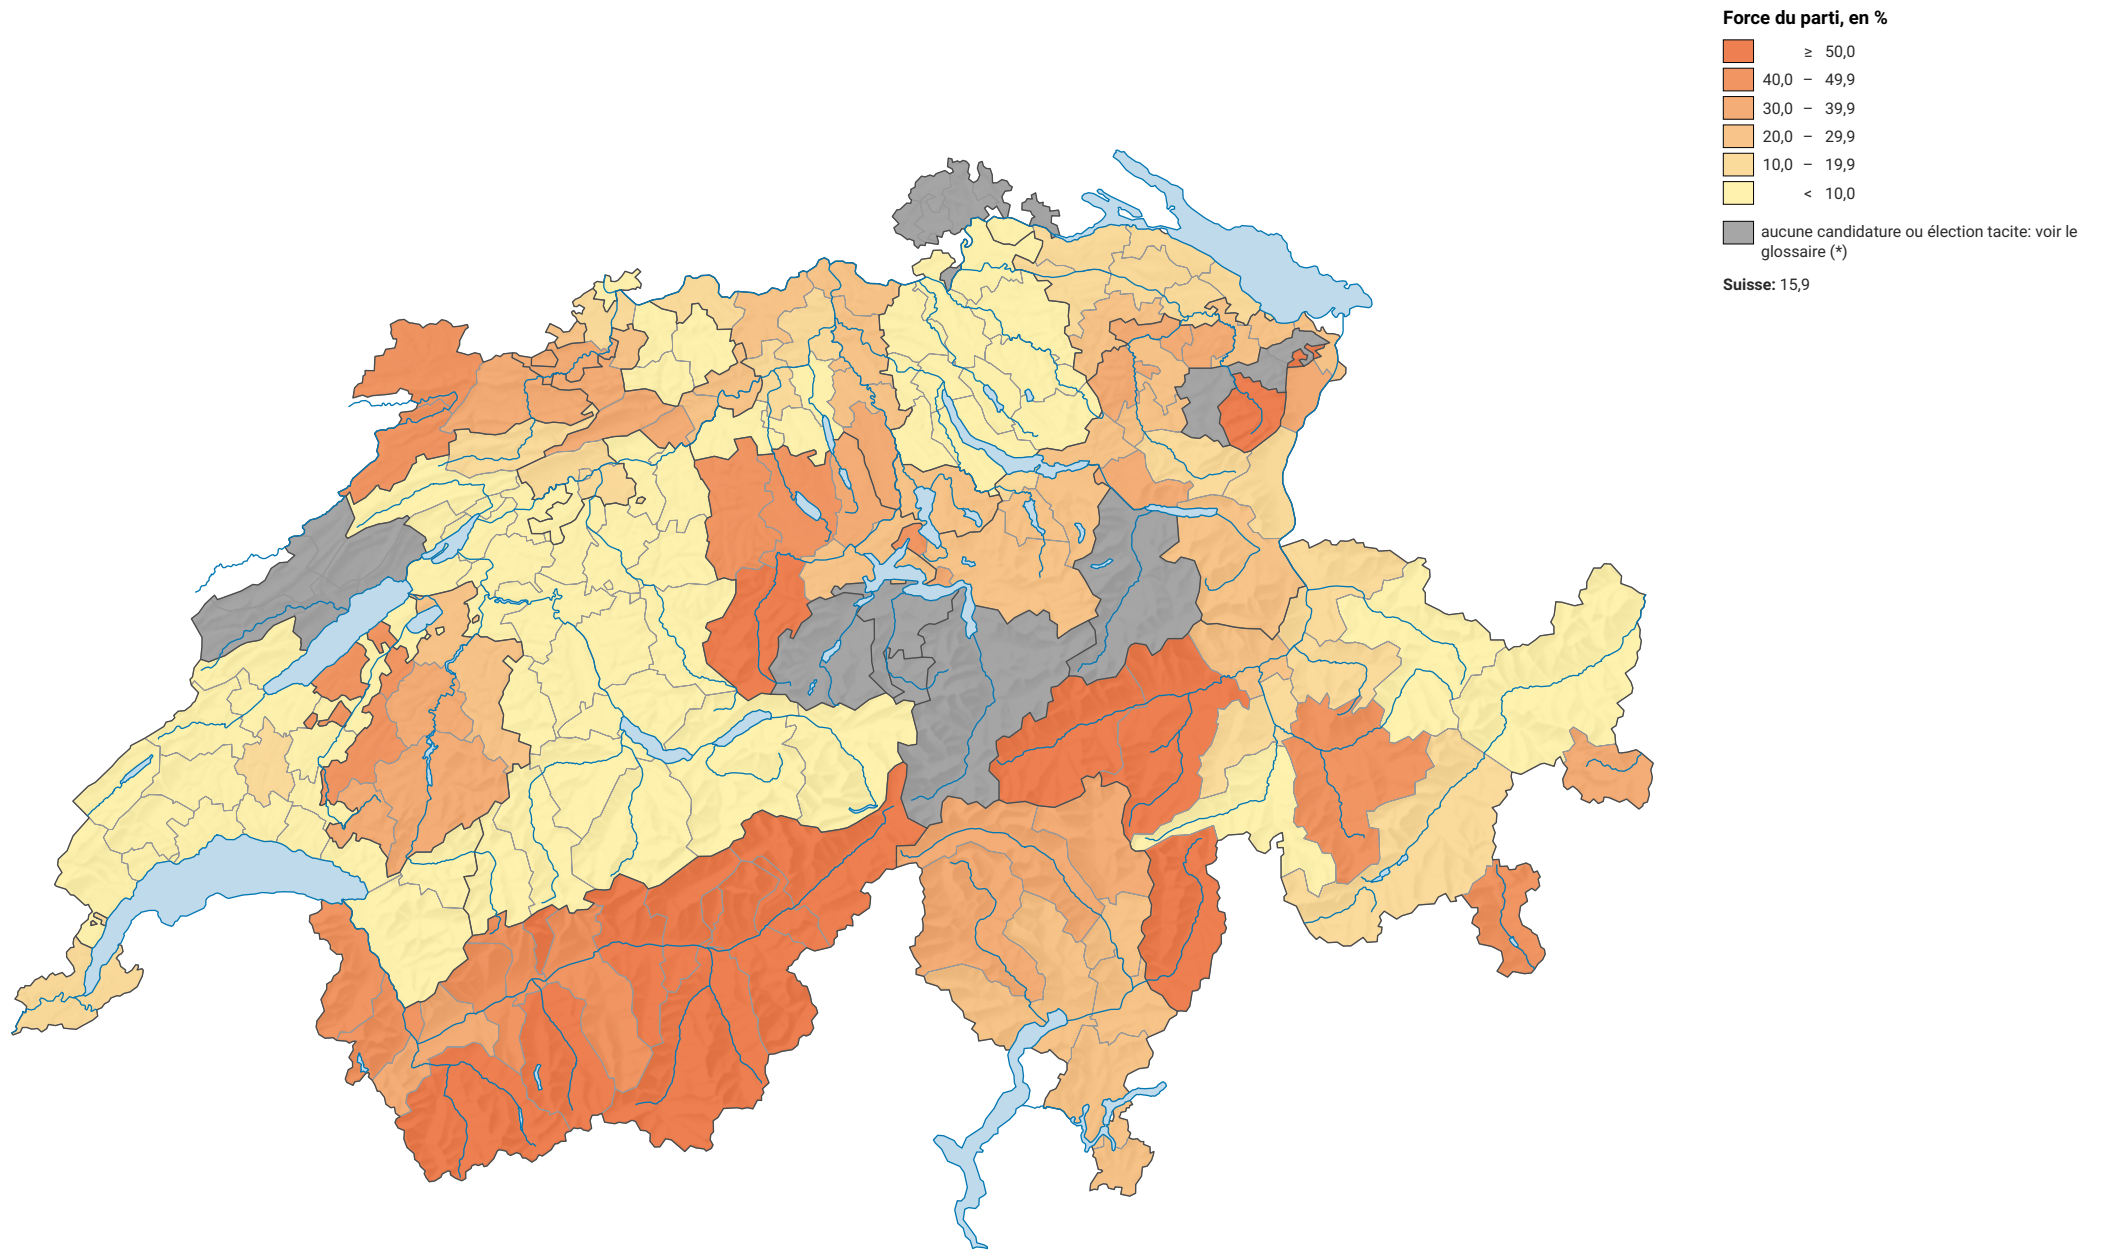

Force du parti démocrate-chrétien suisse (PDC), en 1999

0 35 70 km

Niveau géographique:
Districts