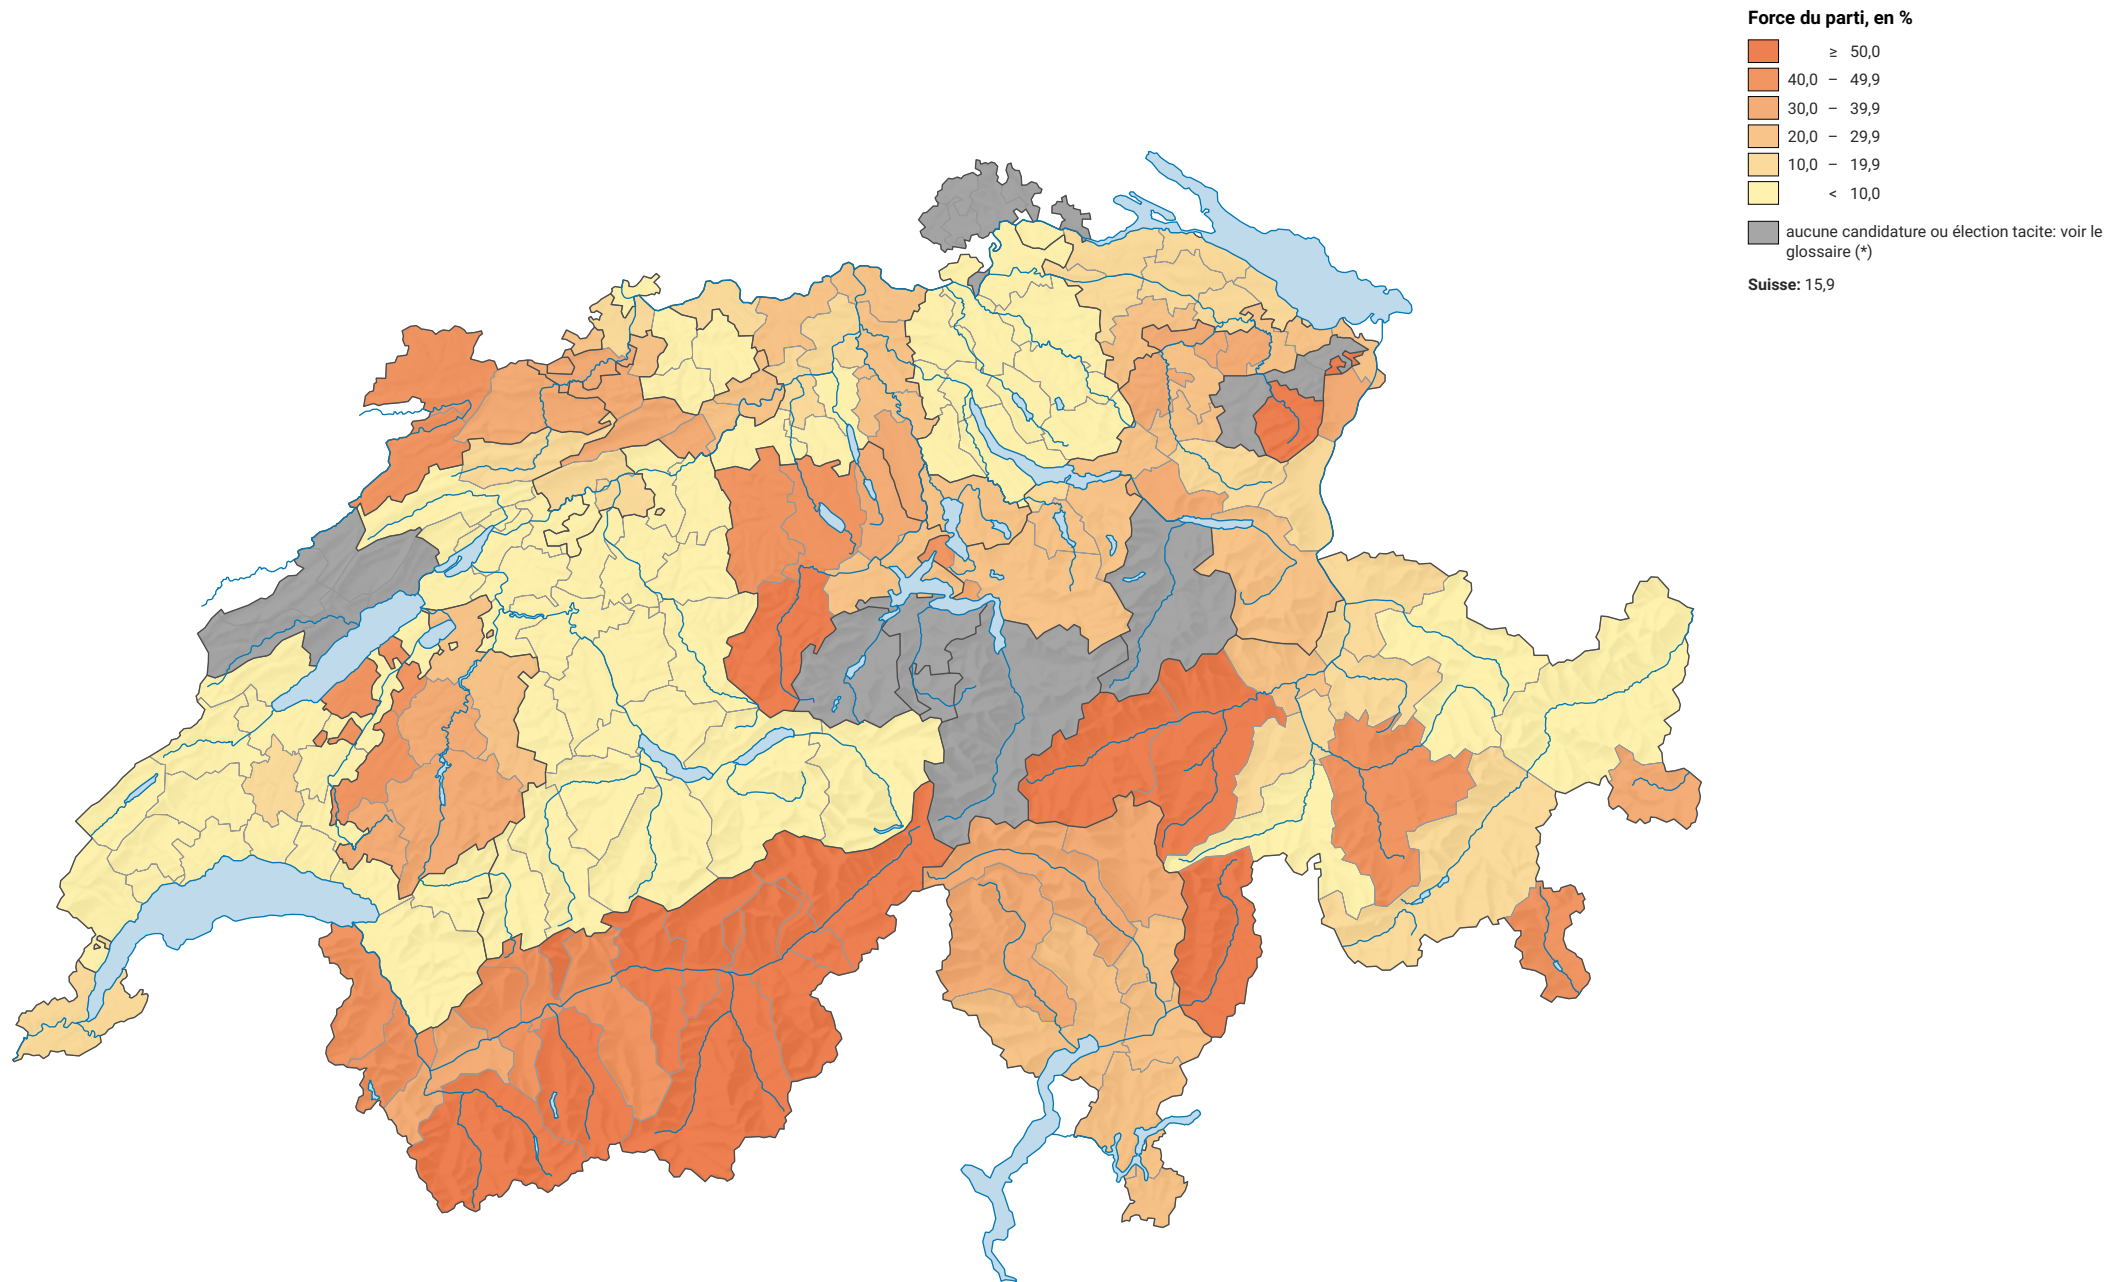

Force du parti démocrate-chrétien suisse (PDC), en 1999

0 25 50 km

Niveau géographique:
Districts