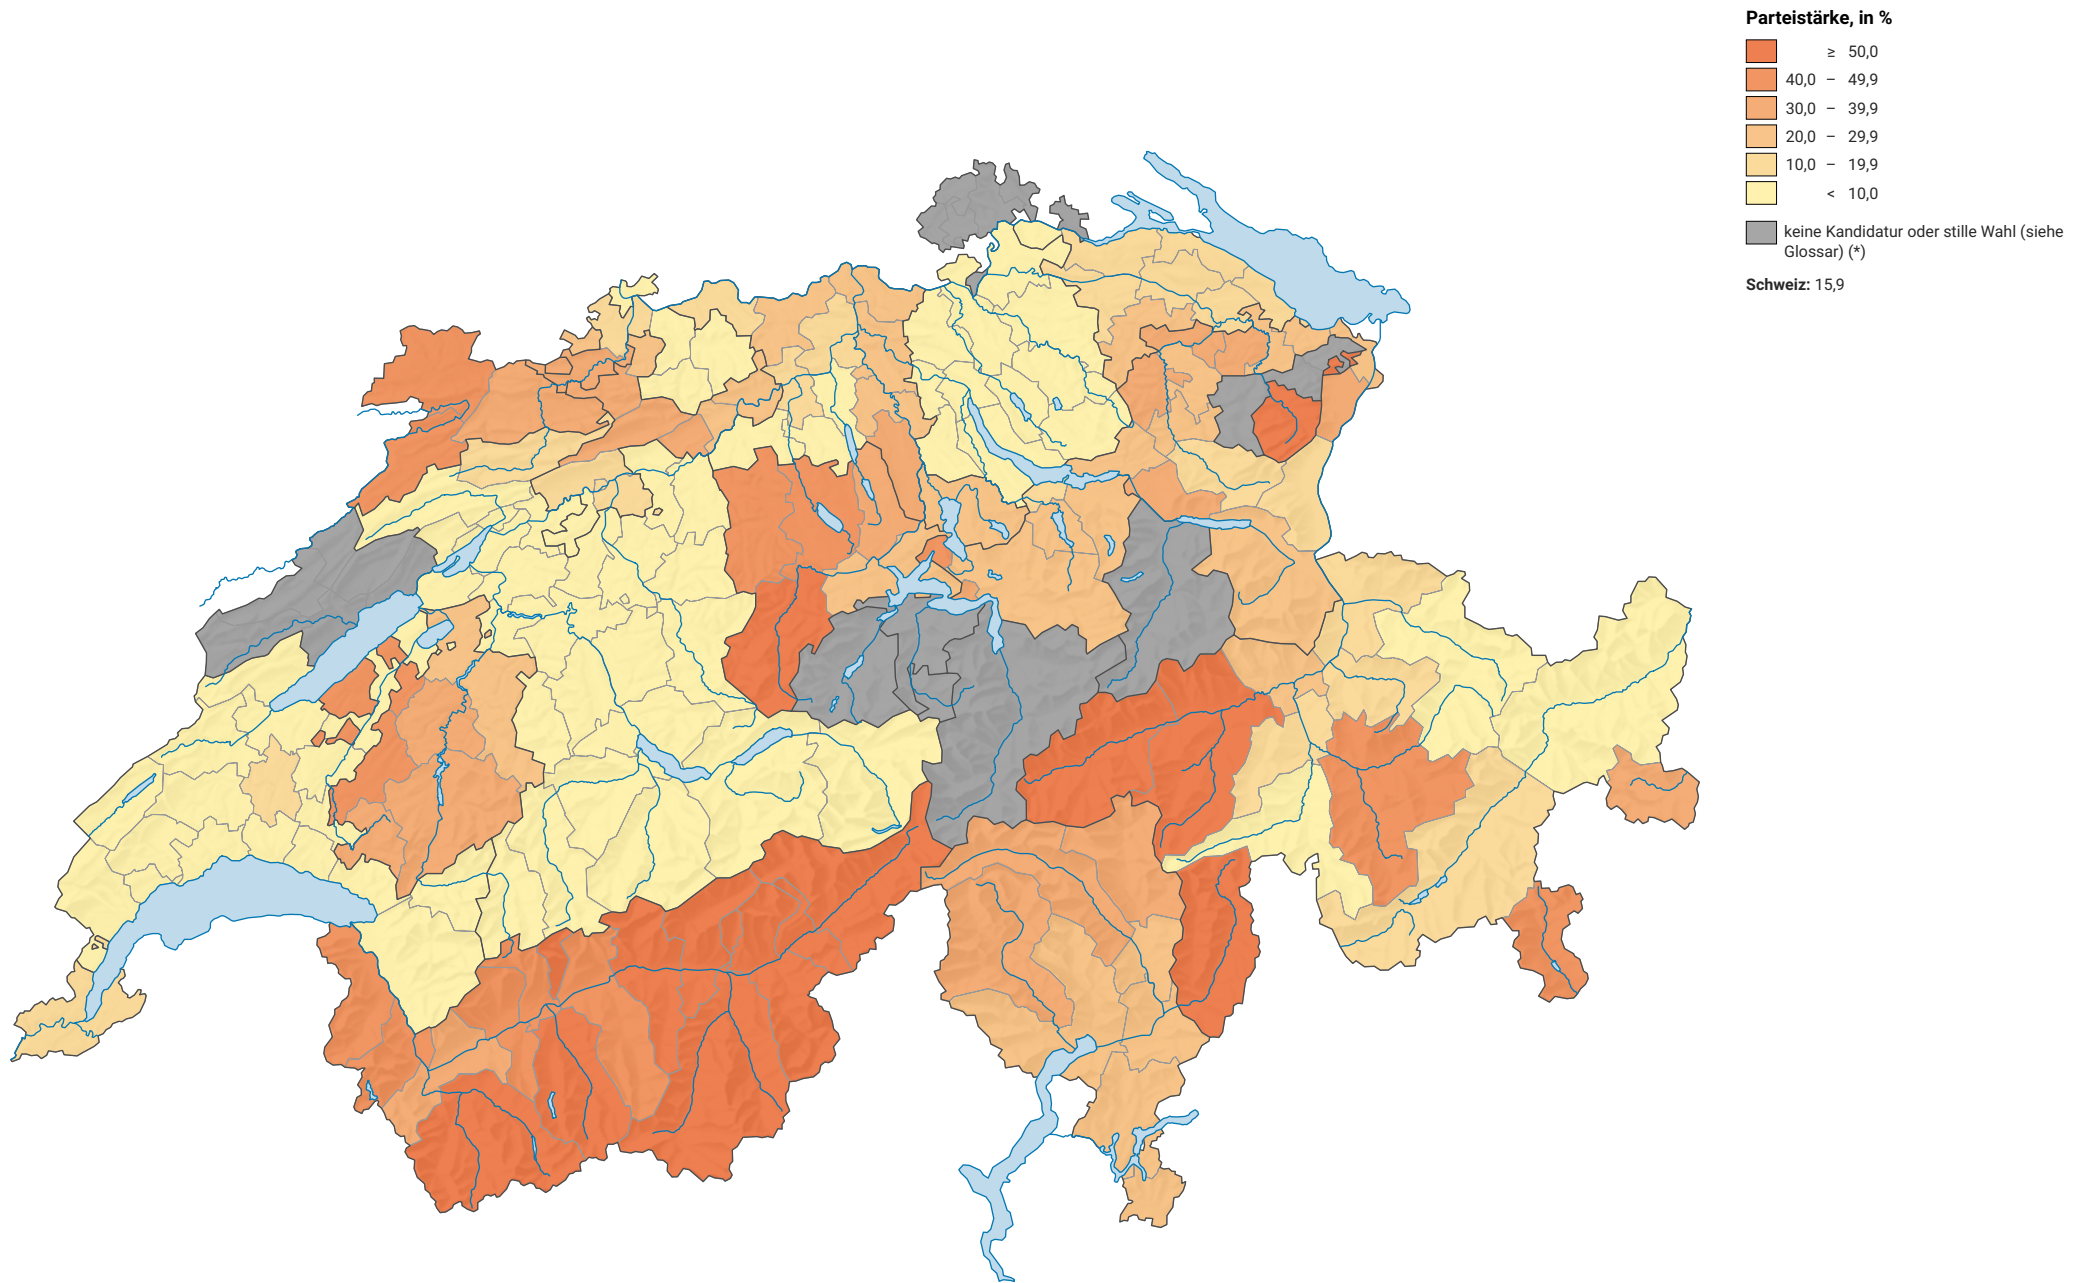

Parteistärke der Christlichdemokratischen Volkspartei (CVP), 1999

0 25 50 km

Raumgliederung:
Bezirke