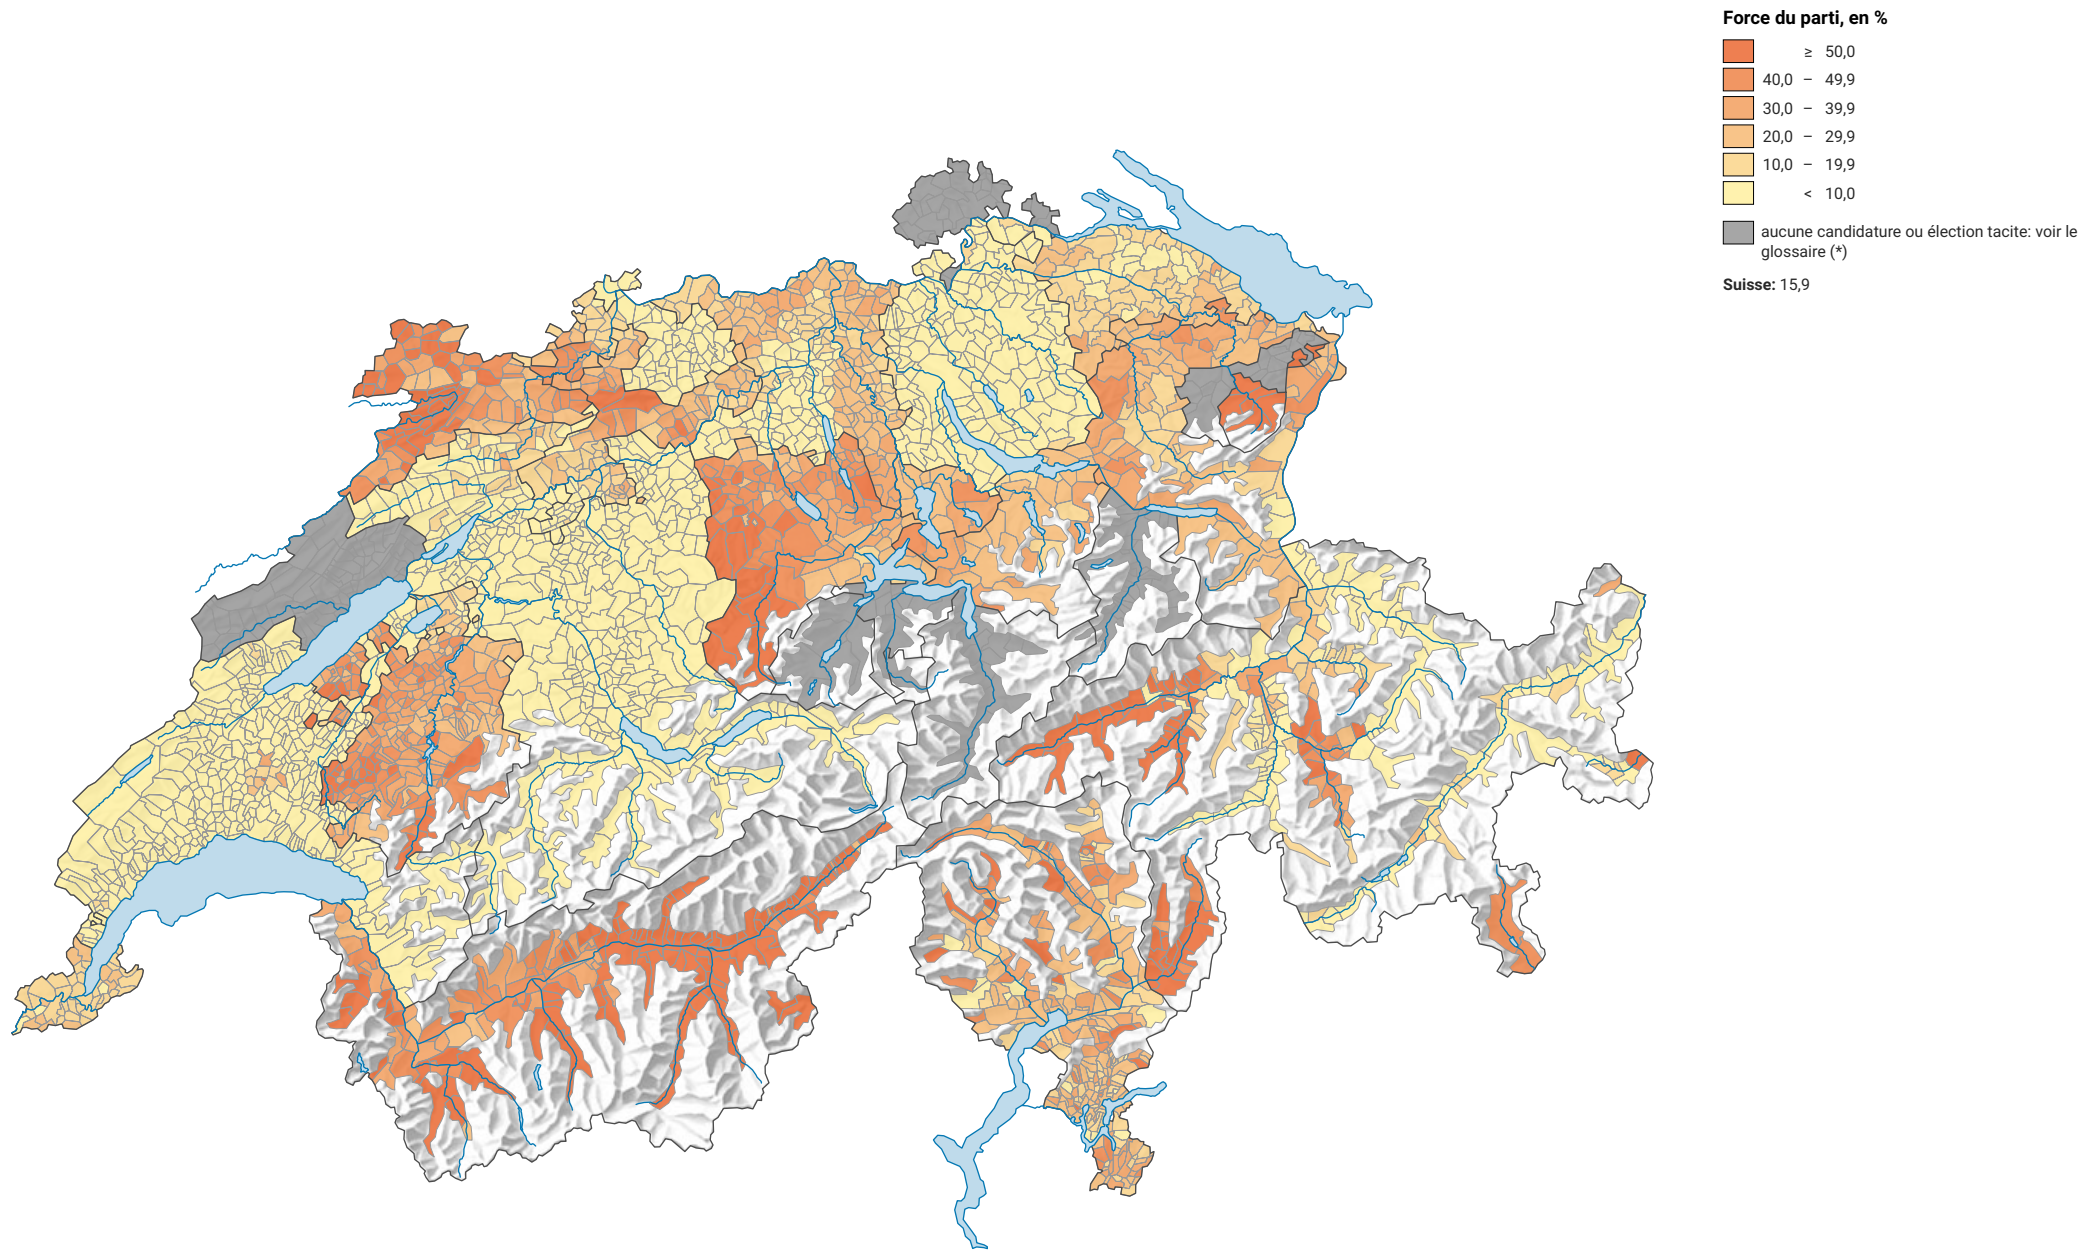

Force du parti démocrate-chrétien suisse (PDC), en 1999

0 35 70 km

Niveau géographique:
Communes (politique)