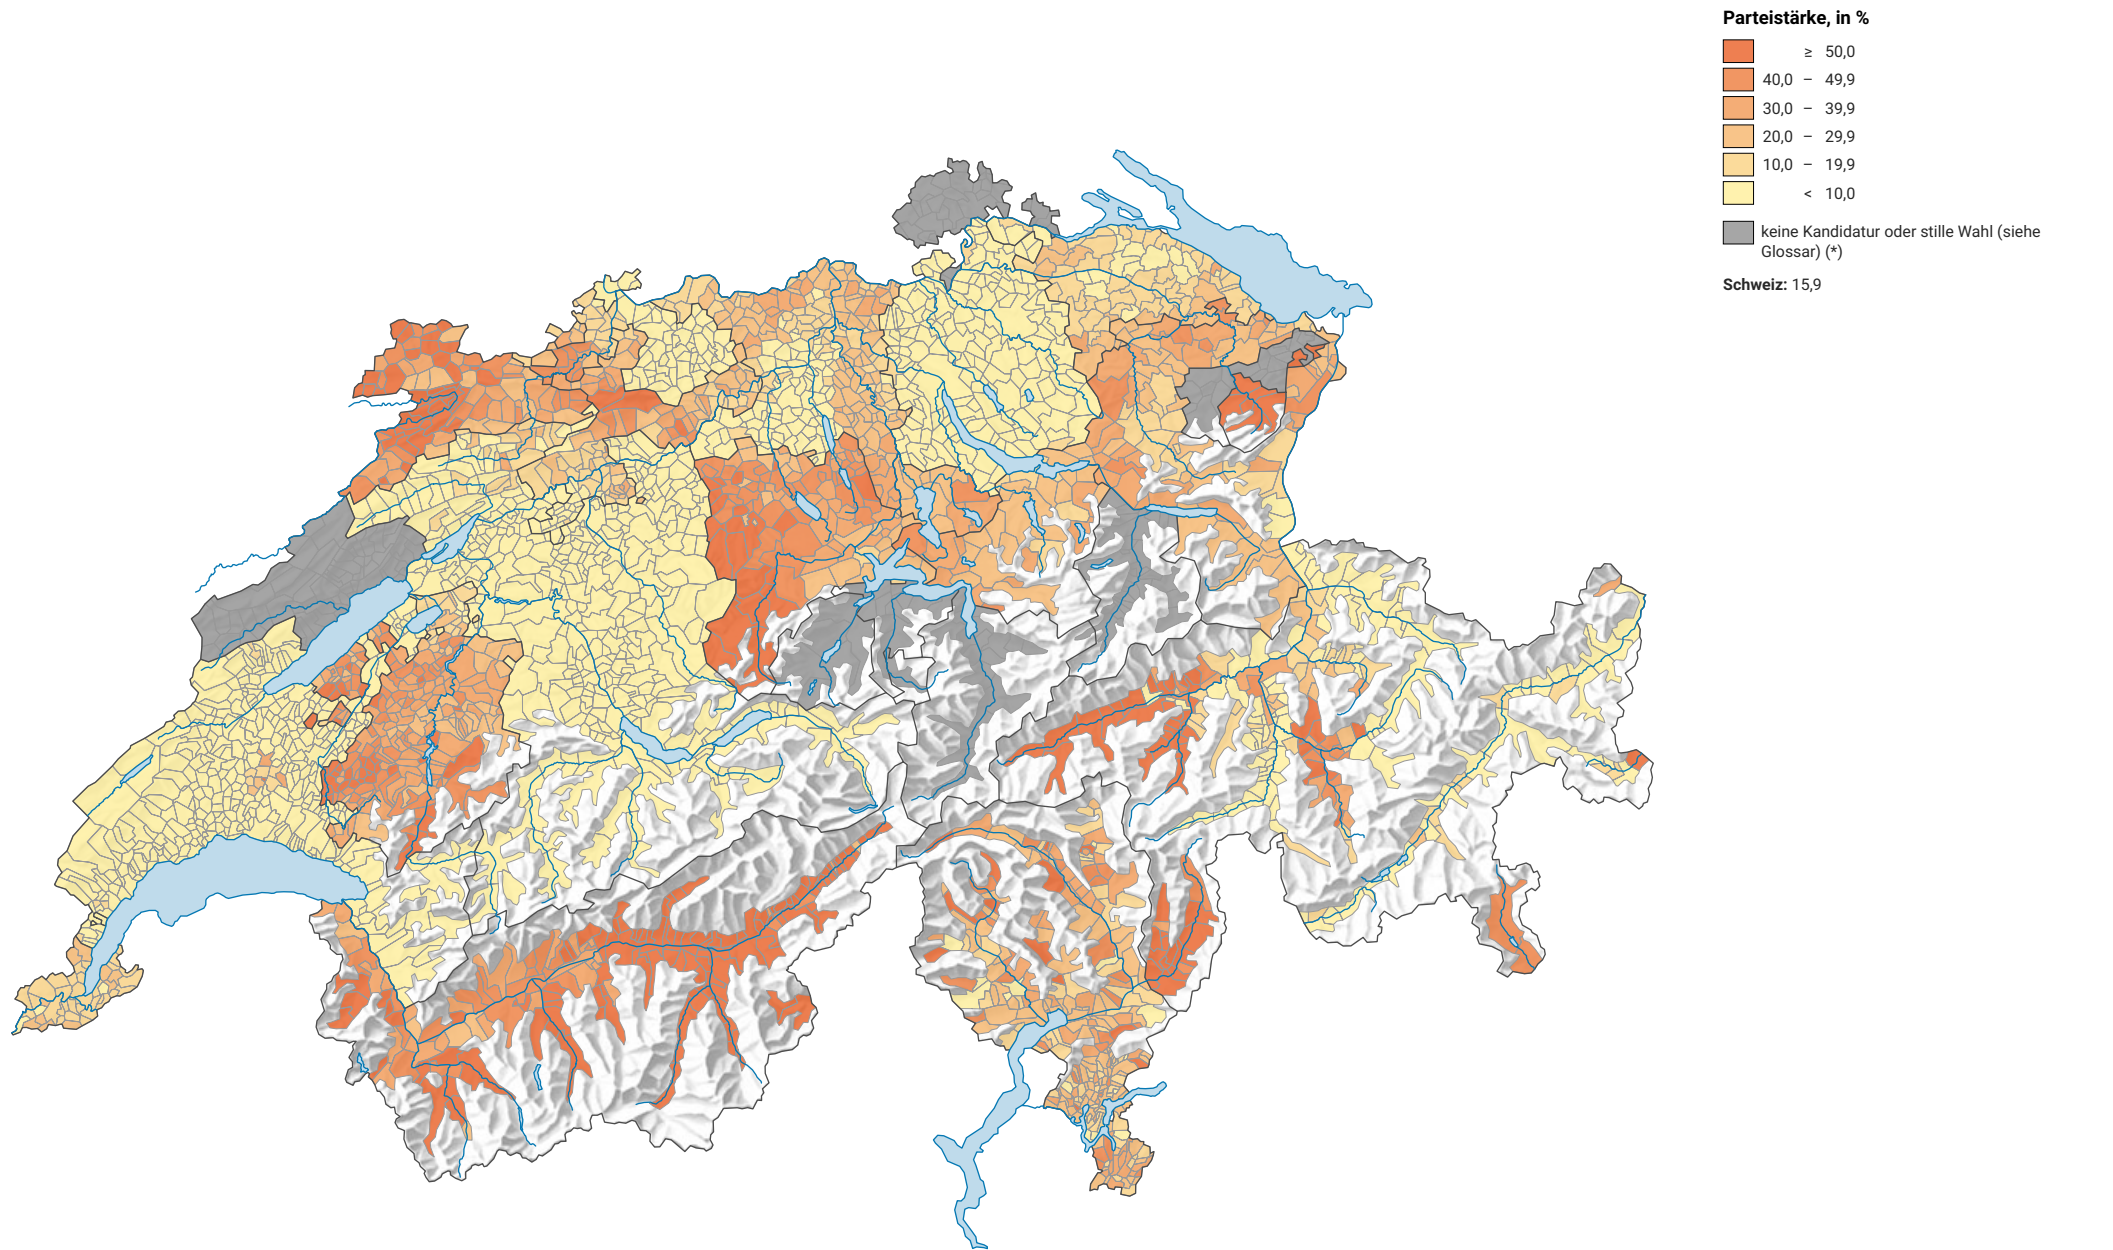

# Parteistärke der Christlichdemokratischen Volkspartei (CVP), 1999

0 35 70 km

**Raumgliederung:**  
Gemeinden (Politik)