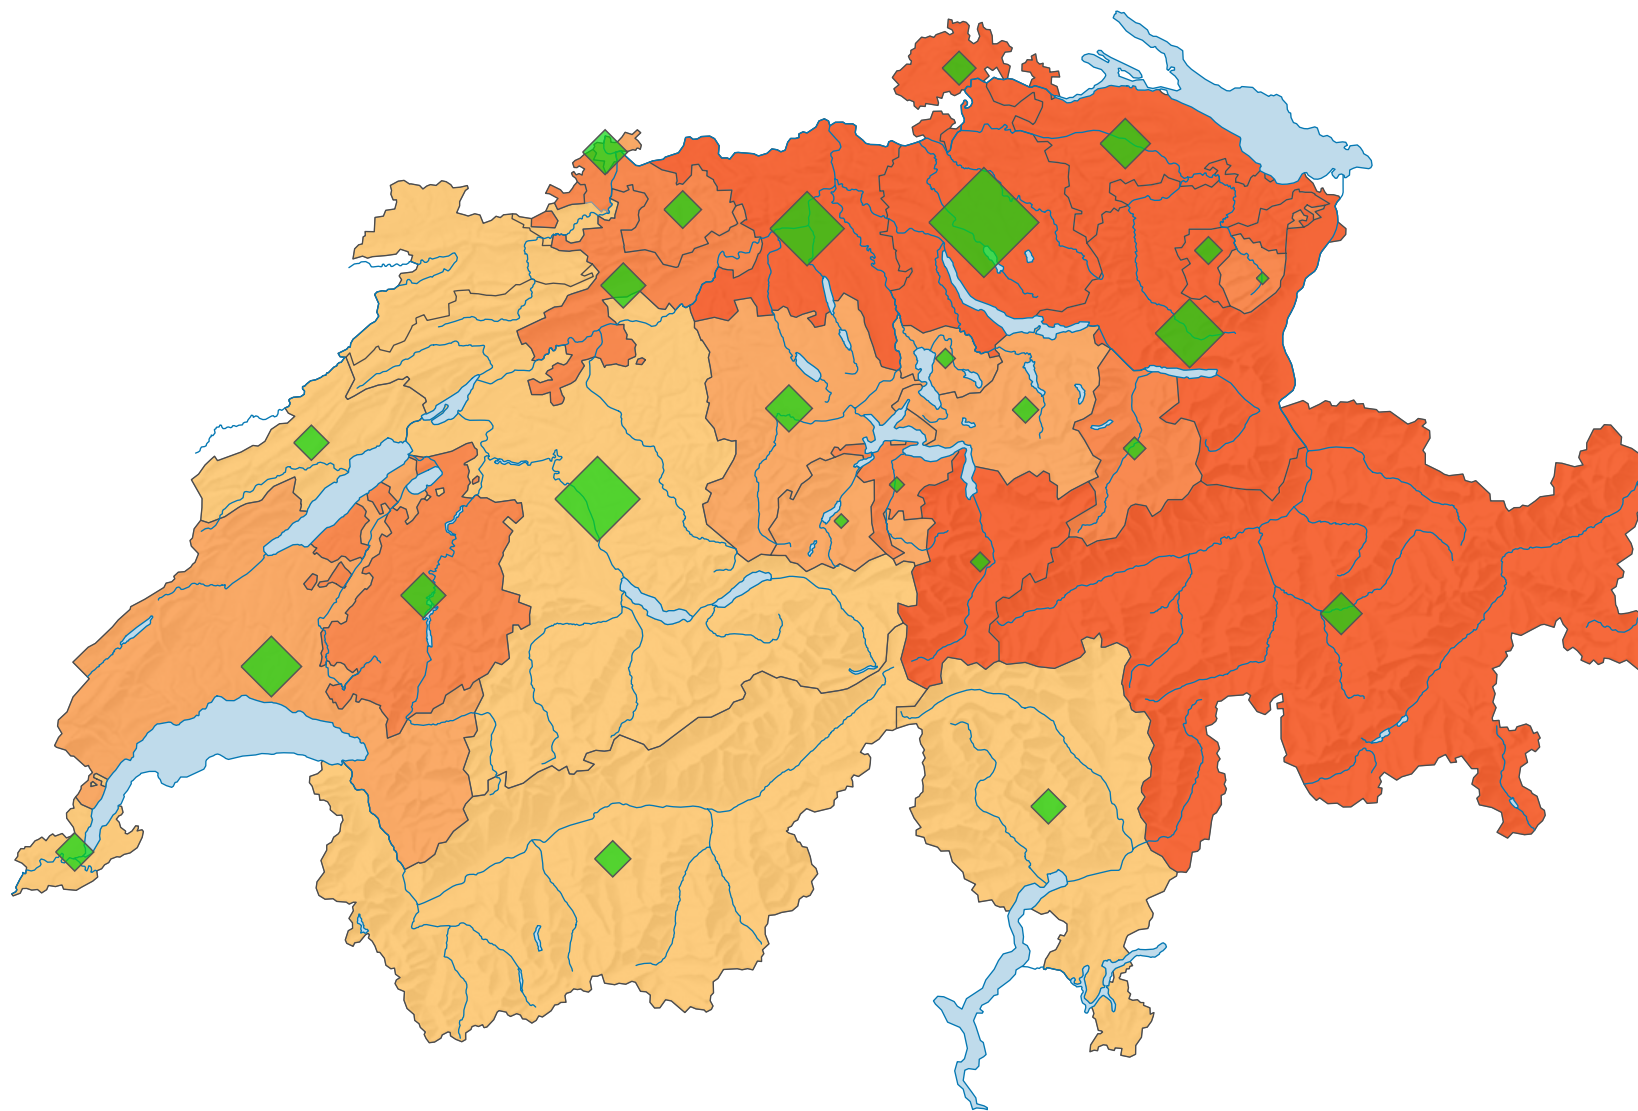

# Participation, votation du 29.01.1950

## Participation en %

Suisse: 52,8

## Nombre de votants

Suisse: 736 767

Pour des raisons de lisibilité, la taille des symboles ayant une valeur inférieure à 2 000 a été augmentée.

0 35 70 km

Niveau géographique:  
Cantons