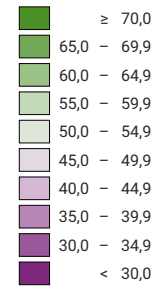

Ja-Stimmenanteil, in %

Schweiz: 34,1

Anzahl gültige Stimmen

Total: 1 984 806

Symbole mit einem Wert unter 500 wurden zur besseren Lesbarkeit visuell vergrößert dargestellt.

Raumgliederung:
Gemeinden (Politik)