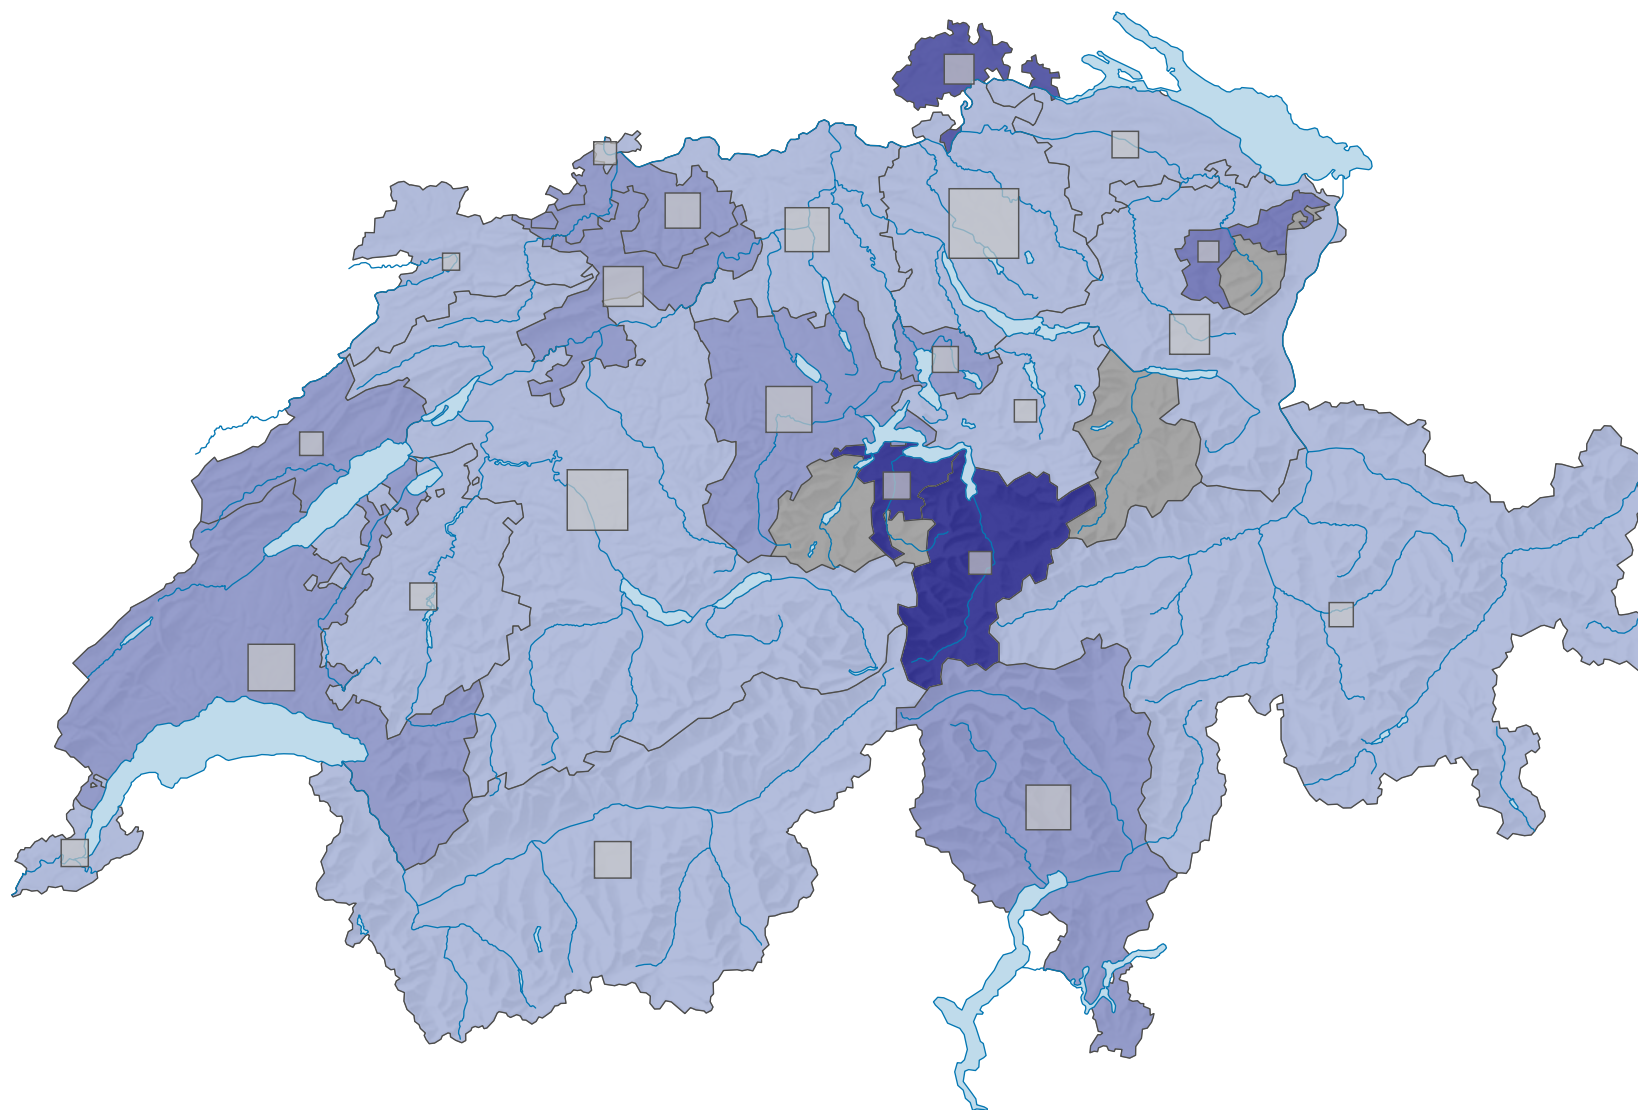

Force du parti radical-démocratique suisse (PRD), en 1999

Force du parti, en %

aucune candidature ou élection tacite: voir le glossaire (*)

Suisse: 19,9

Nombre d'électeurs

Total: 392 423

Pour des raisons de lisibilité, la taille des symboles ayant une valeur inférieure à 1 500 a été augmentée.

0 35 70 km

Niveau géographique:
Cantons