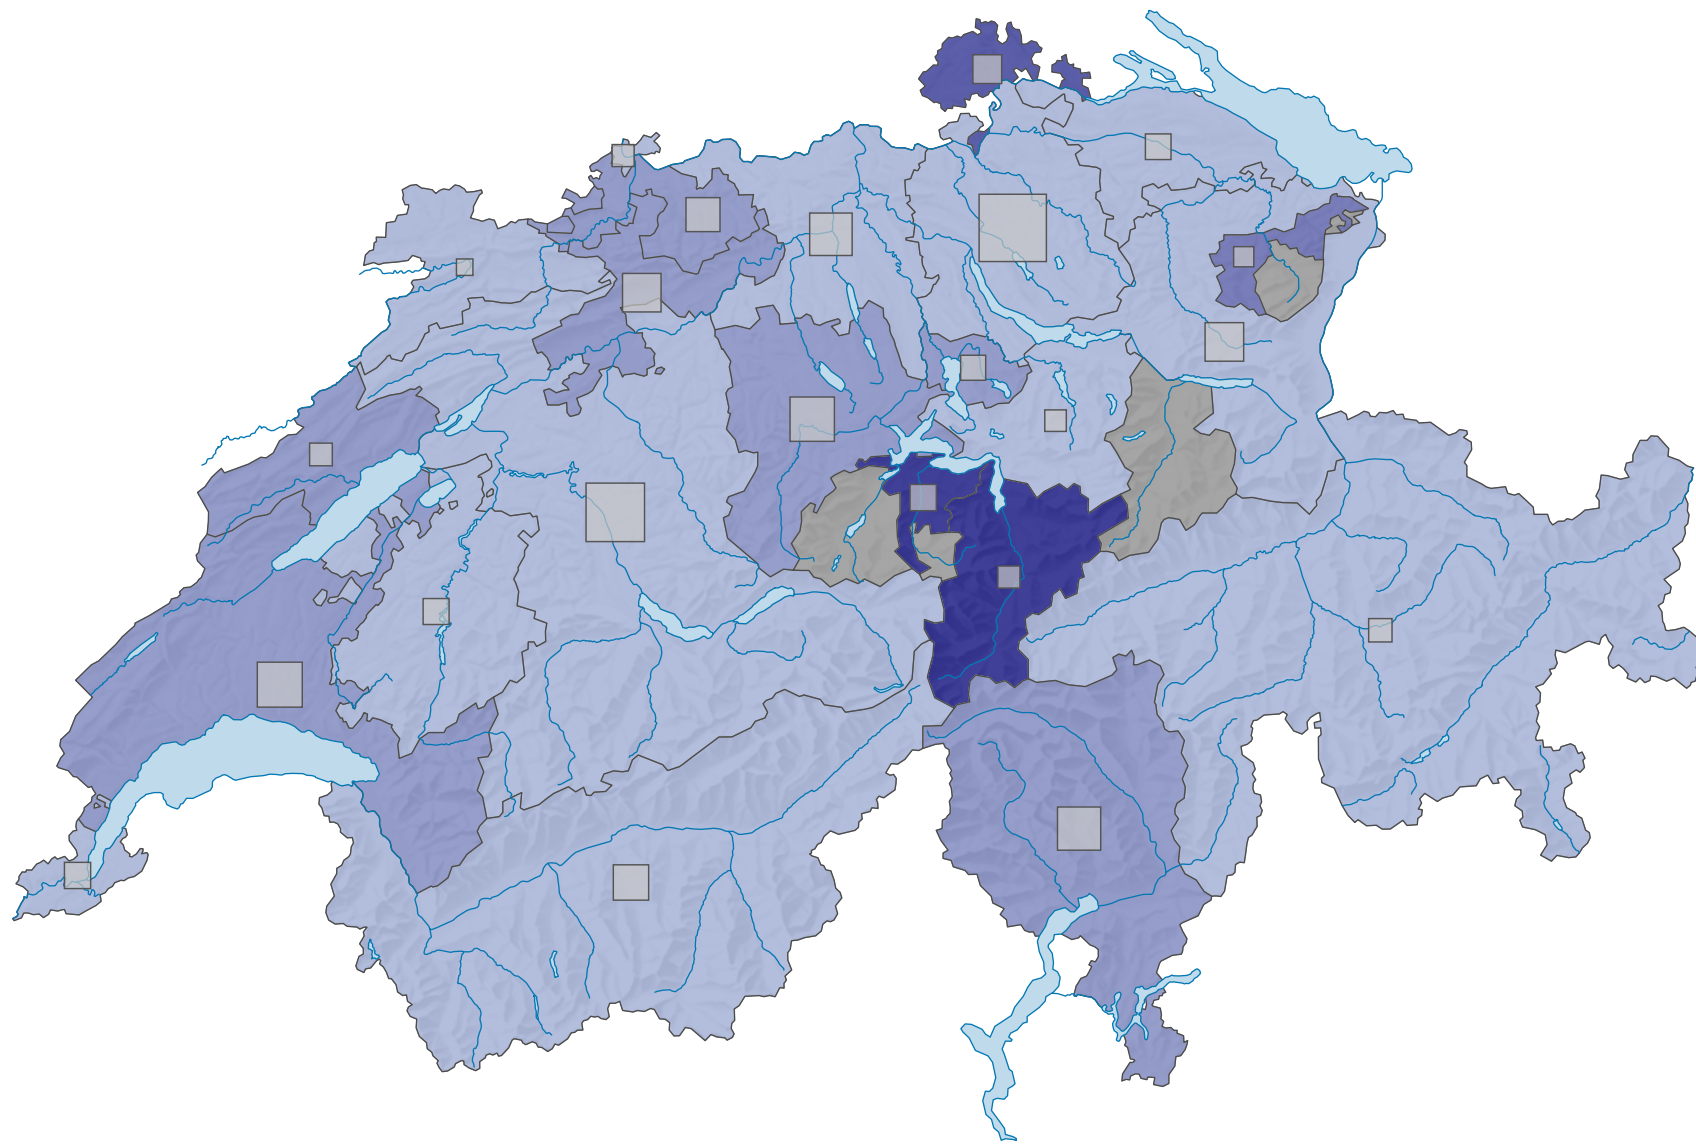

Force du parti radical-démocratique suisse (PRD), en 1999

Force du parti, en %

aucune candidature ou élection tacite: voir le glossaire (*)

Suisse: 19,9

Nombre d'électeurs

Total: 392 423

Pour des raisons de lisibilité, la taille des symboles ayant une valeur inférieure à 1 500 a été augmentée.

0 25 50 km

Niveau géographique:
Cantons