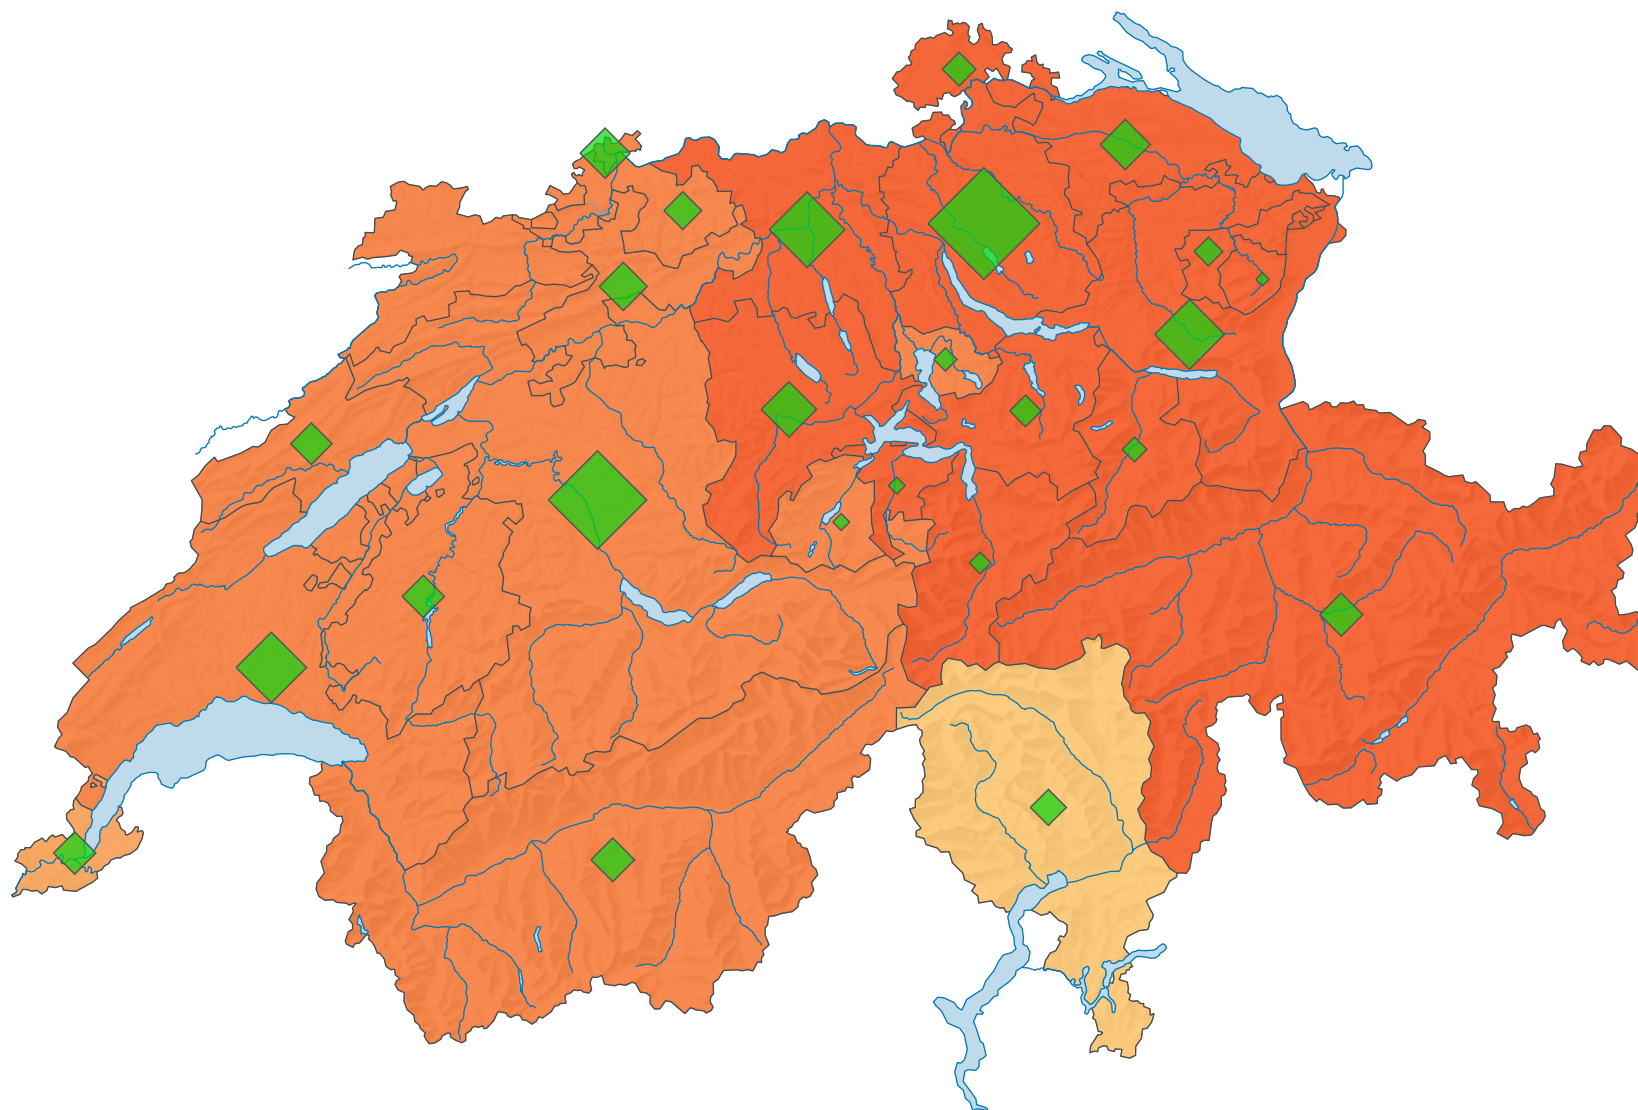

# Participation, votation du 22.05.1949

## Participation en %

Suisse: 61,0

## Nombre de votants

Suisse: 845 867

Pour des raisons de lisibilité, la taille des symboles ayant une valeur inférieure à 2 000 a été augmentée.

0 35 70 km

Niveau géographique:  
Cantons