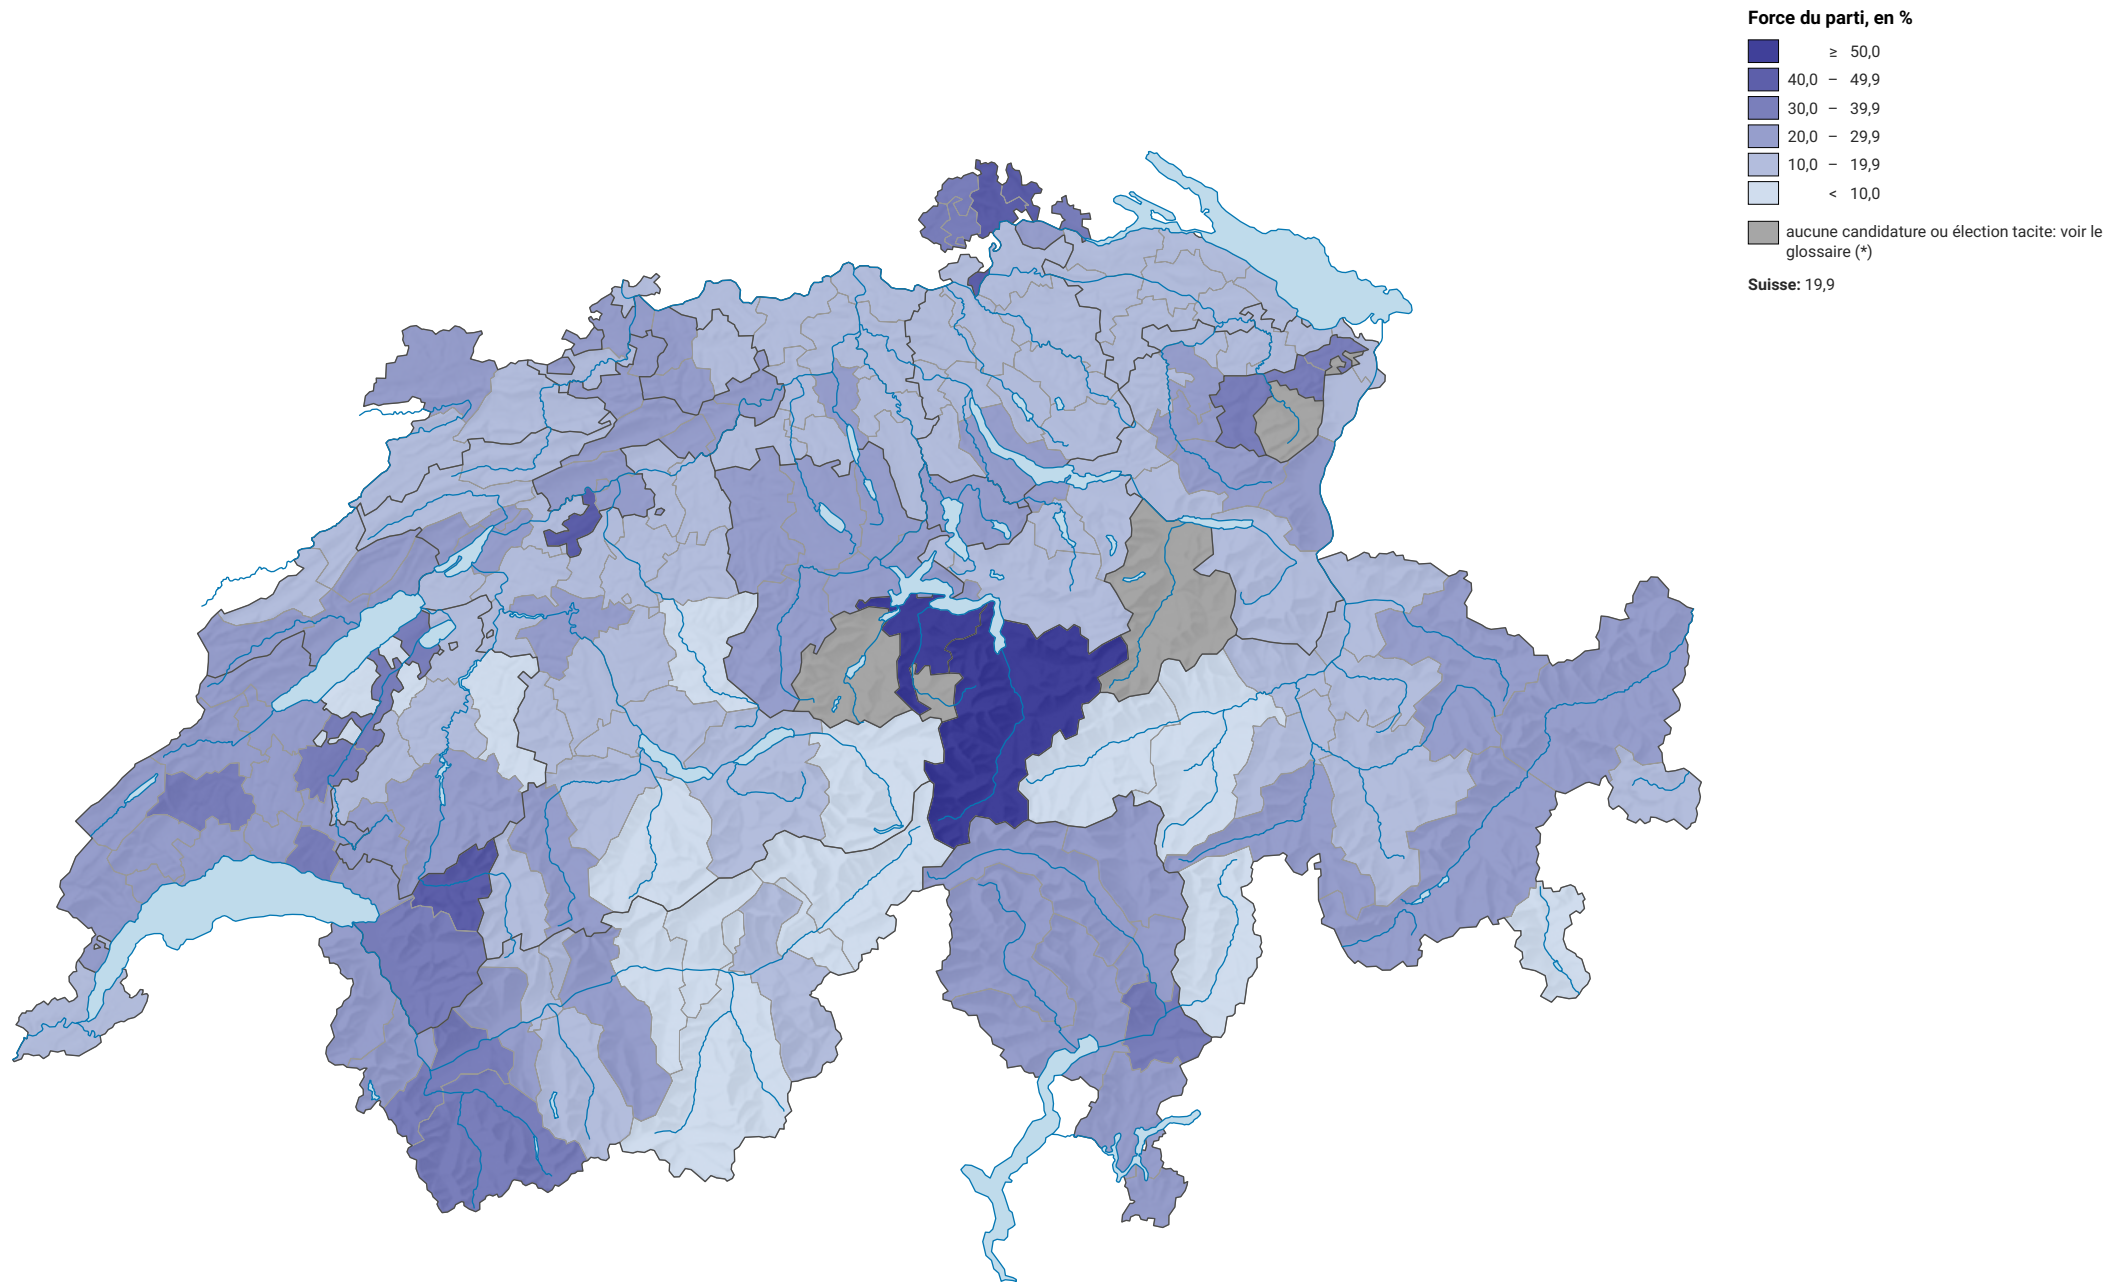

Force du parti radical-démocratique suisse (PRD), en 1999

0 25 50 km

Niveau géographique:
Districts