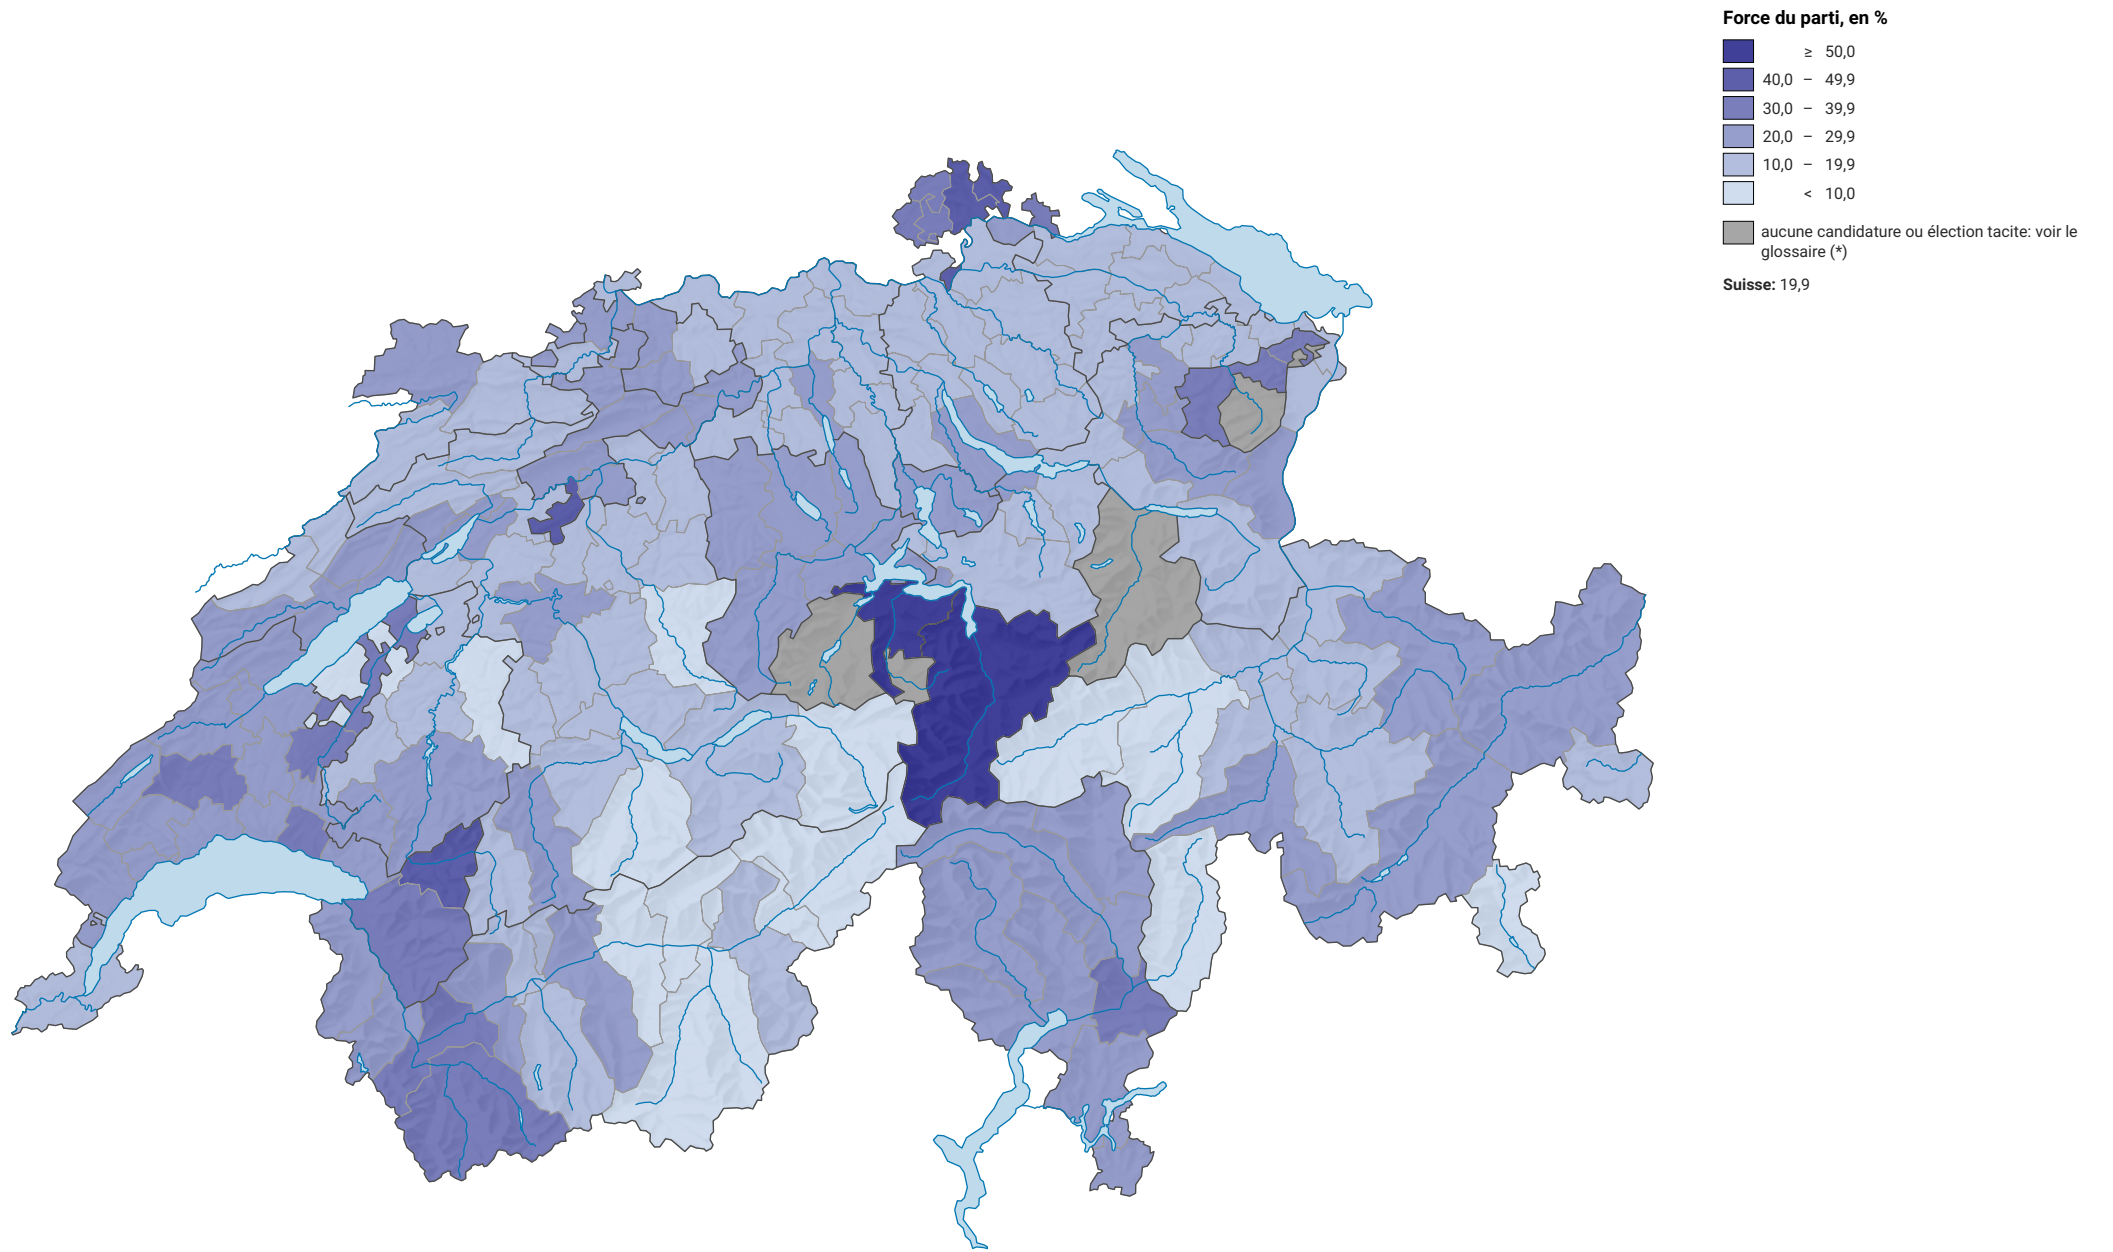

Force du parti radical-démocratique suisse (PRD), en 1999

0 35 70 km

Niveau géographique:
Districts