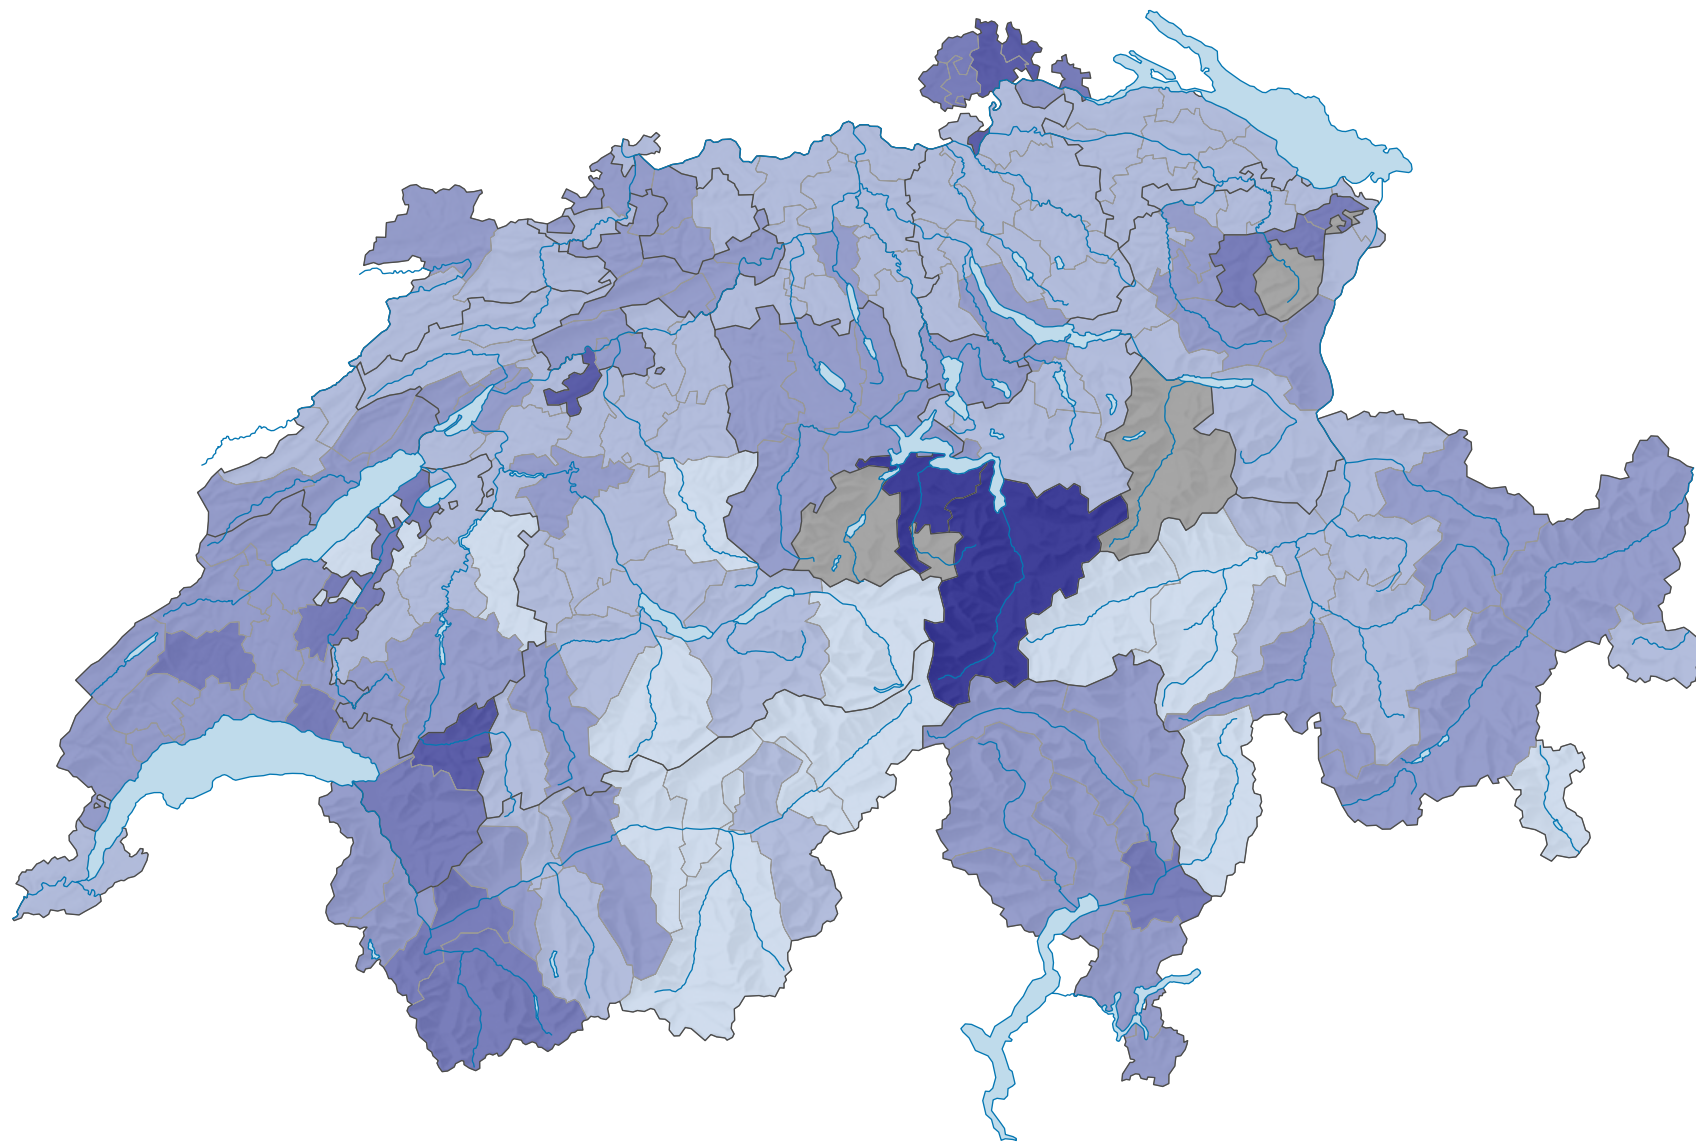

Parteistärke der Freisinnig-Demokratischen Partei der Schweiz (FDP), 1999

Parteistärke, in %

Schweiz: 19,9

0 25 50 km

Raumgliederung:
Bezirke