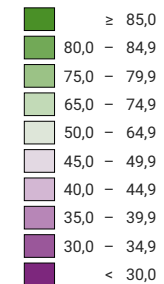

Proportion de "oui" en %

Suisse: 80,0

Bulletins valables

Total: 1 077 532

Pour des raisons de lisibilité, la taille des symboles ayant une valeur inférieure à 2 000 a été augmentée.

Niveau géographique:
Cantons