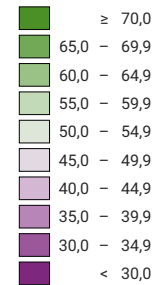

Ja-Stimmenanteil, in %

Schweiz: 53,0

Anzahl gültige Stimmen

Total: 1 051 217

Symbole mit einem Wert unter 2 000 wurden zur besseren Lesbarkeit visuell vergrössert dargestellt.

Raumgliederung:
Kantone