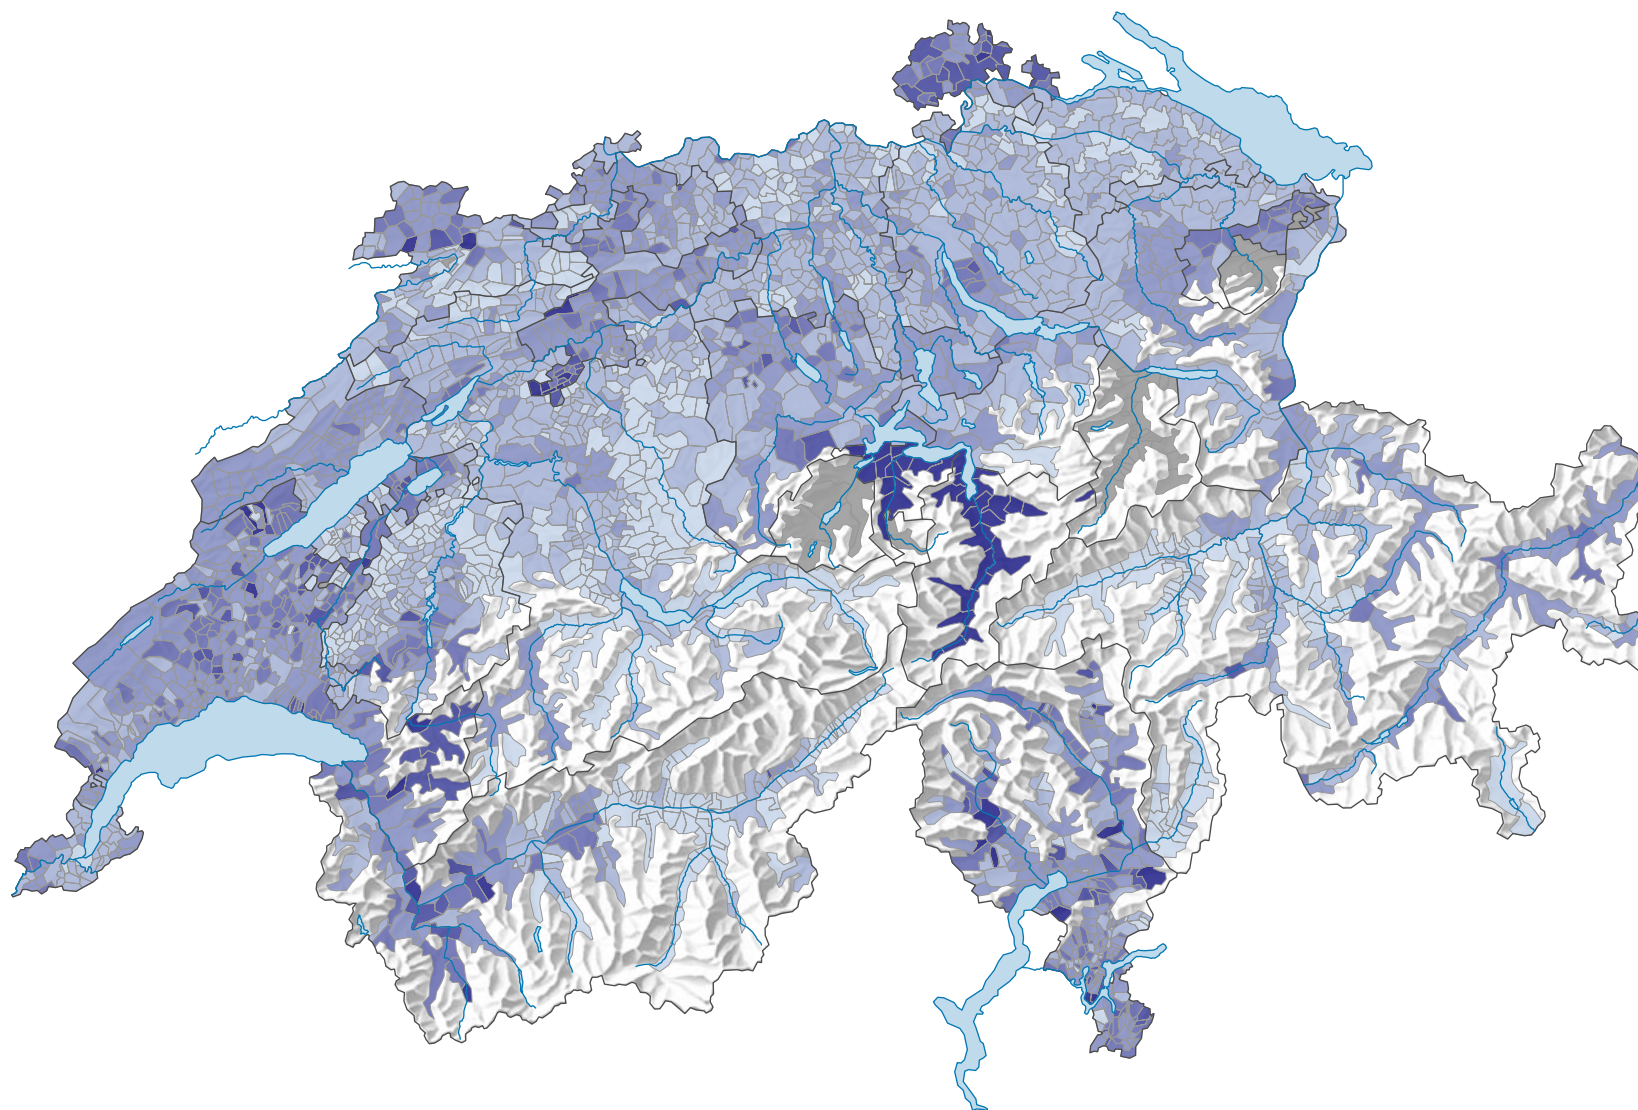

Force du parti radical-démocratique suisse (PRD), en 1999

Force du parti, en %

■ aucune candidature ou élection tacite: voir le glossaire (*)

Suisse: 19,9

0 35 70 km

Niveau géographique:
Communes (politique)