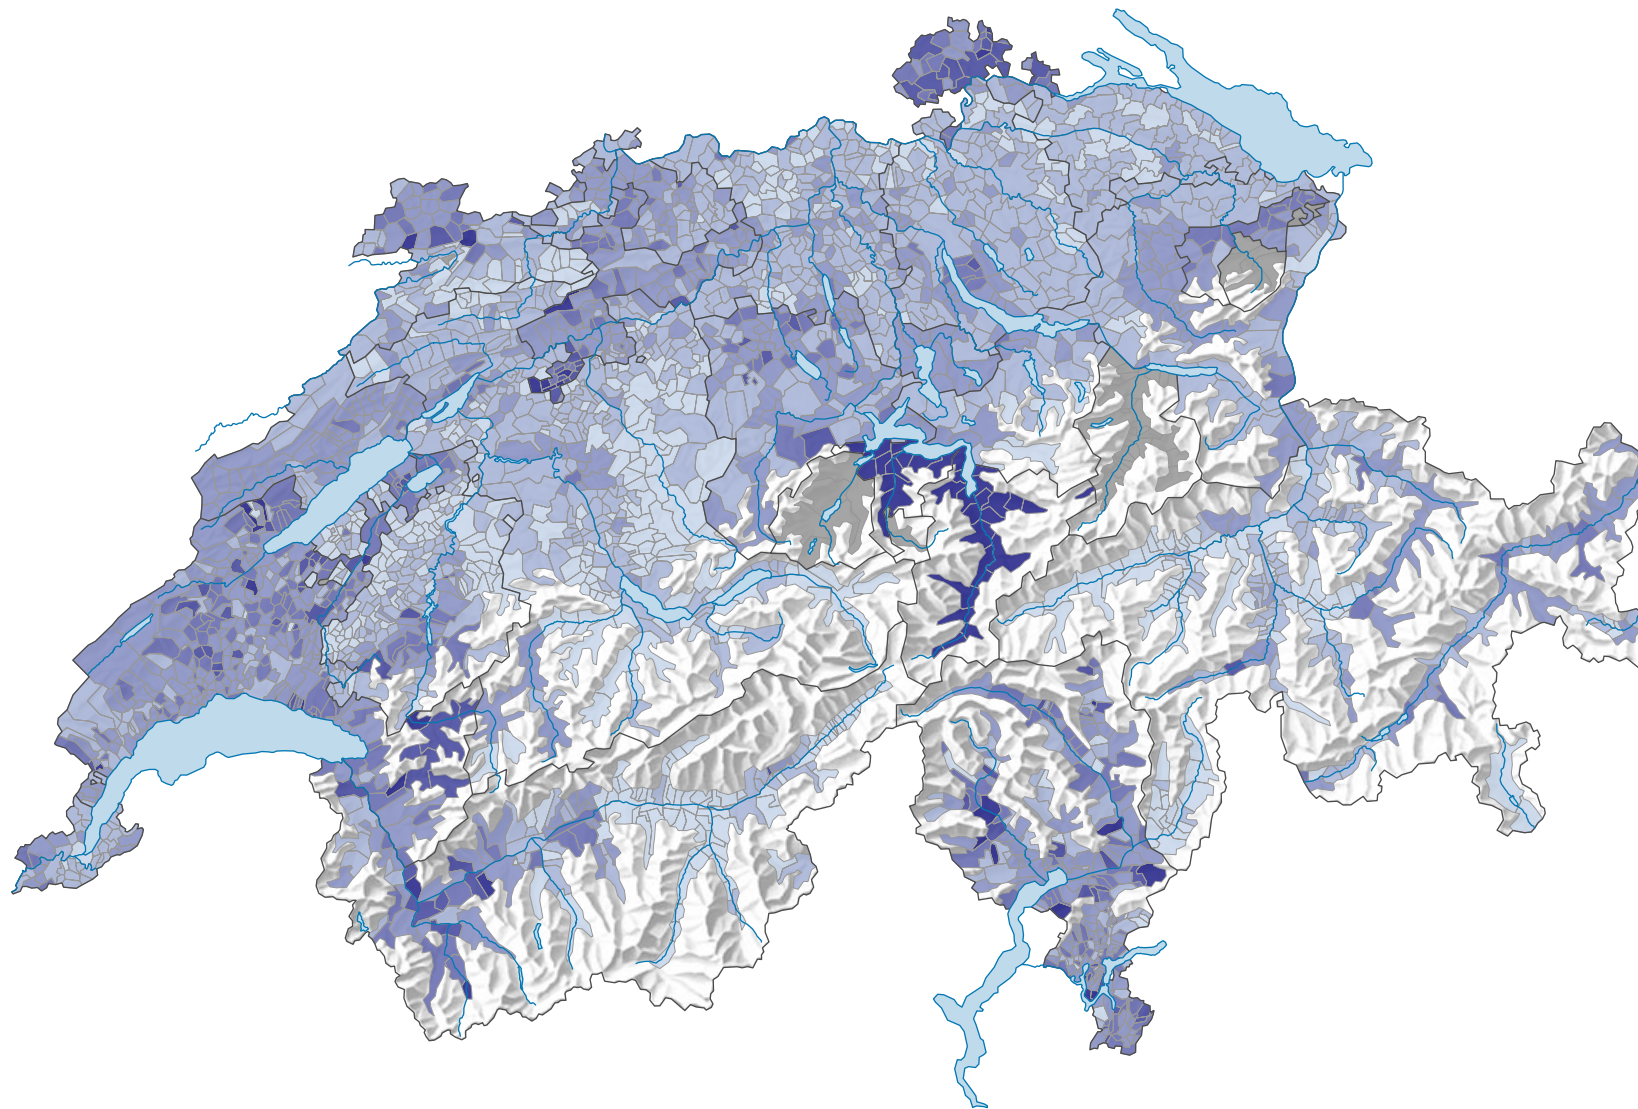

# Parteistärke der Freisinnig-Demokratischen Partei der Schweiz (FDP), 1999

## Parteistärke, in %

Schweiz: 19,9

0 35 70 km

Raumgliederung:  
Gemeinden (Politik)