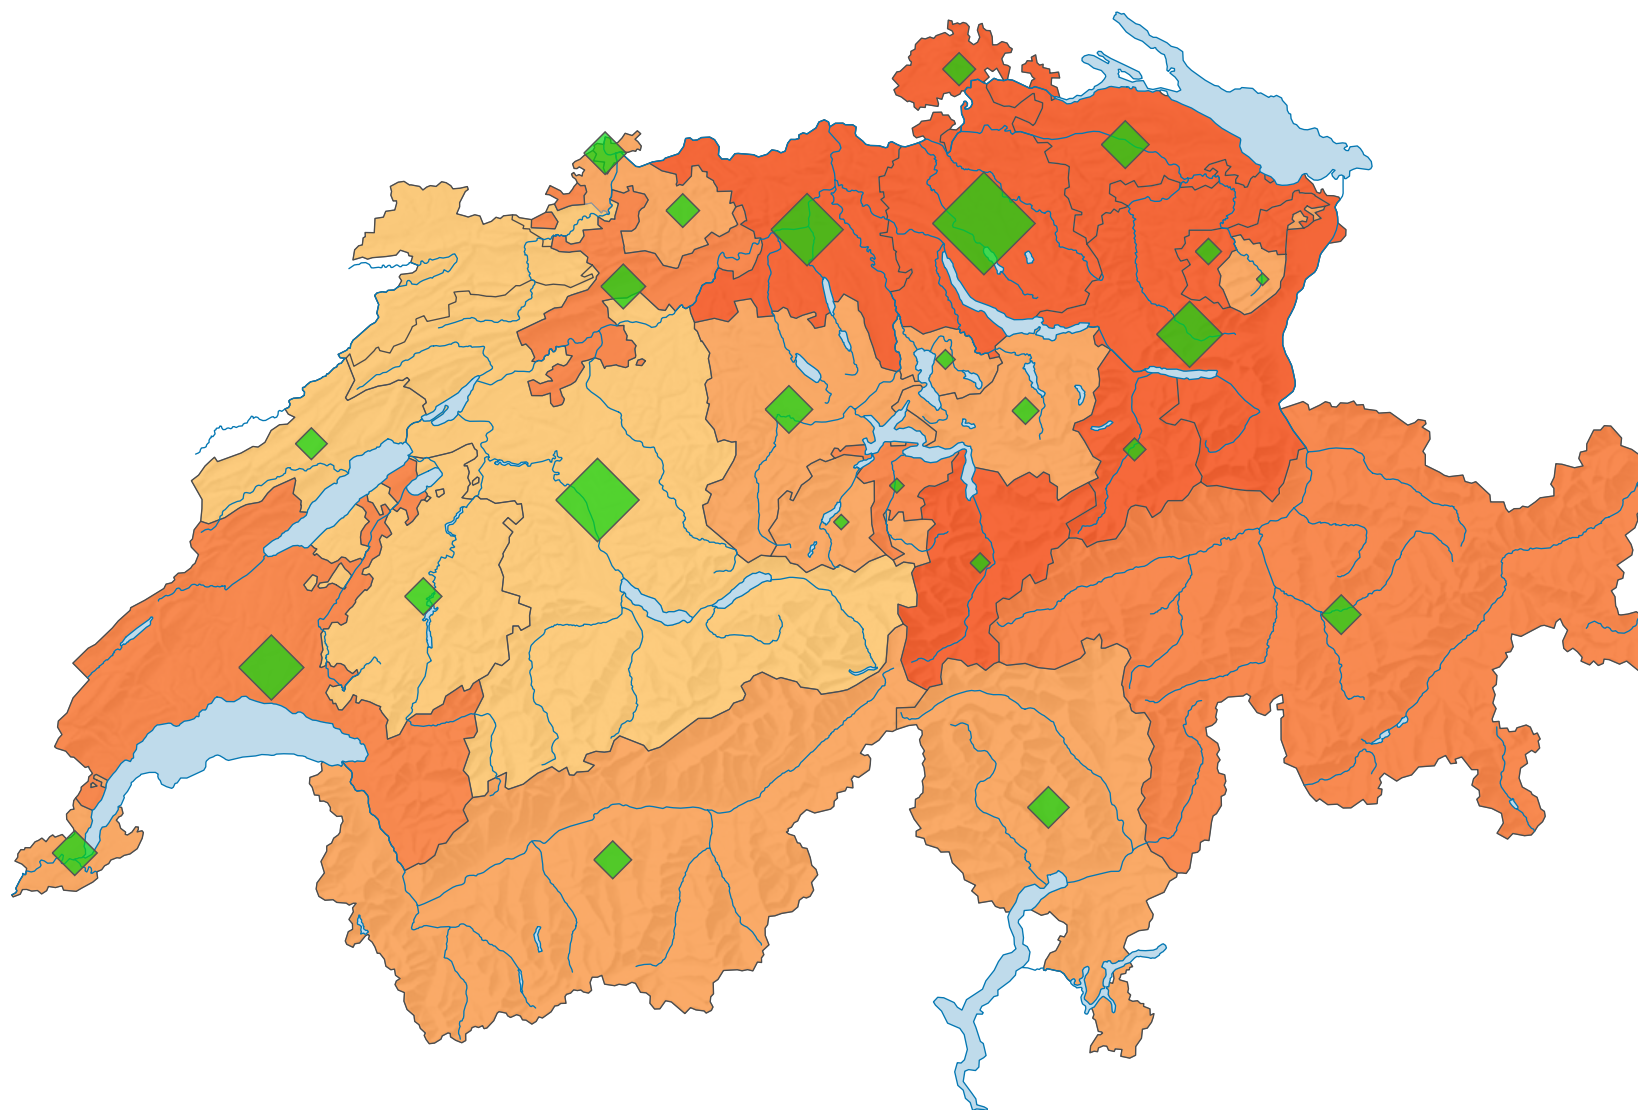

Participation, votation du 21.01.1945

Participation en %

Suisse: 52,9

Nombre de votants

Suisse: 702 401

Pour des raisons de lisibilité, la taille des symboles ayant une valeur inférieure à 2 000 a été augmentée.

0 35 70 km

Niveau géographique:
Cantons