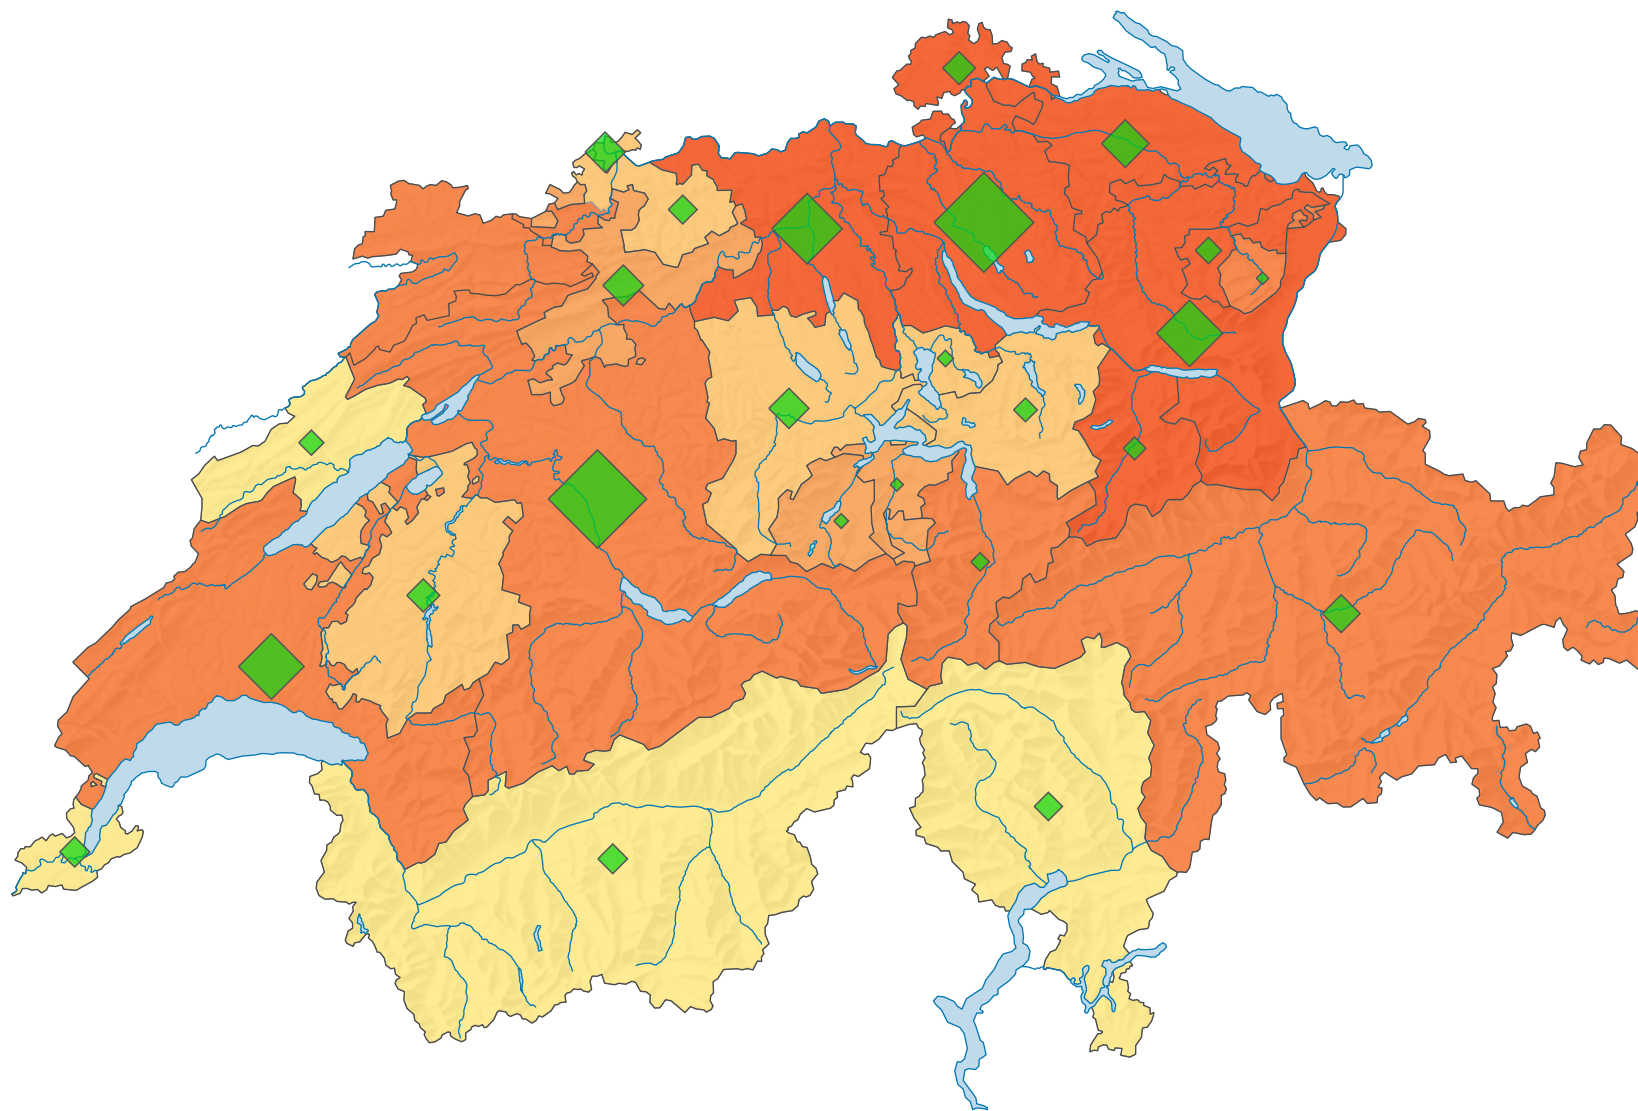

Stimmbeteiligung, Abstimmung vom 03.05.1942

Stimmbeteiligung, in %

Schweiz: 51,5

Anzahl Stimmende

Schweiz: 660 818

Symbole mit einem Wert unter 2 000 wurden zur besseren Lesbarkeit visuell vergrößert dargestellt.

0 35 70 km

Raumgliederung:
Kantone