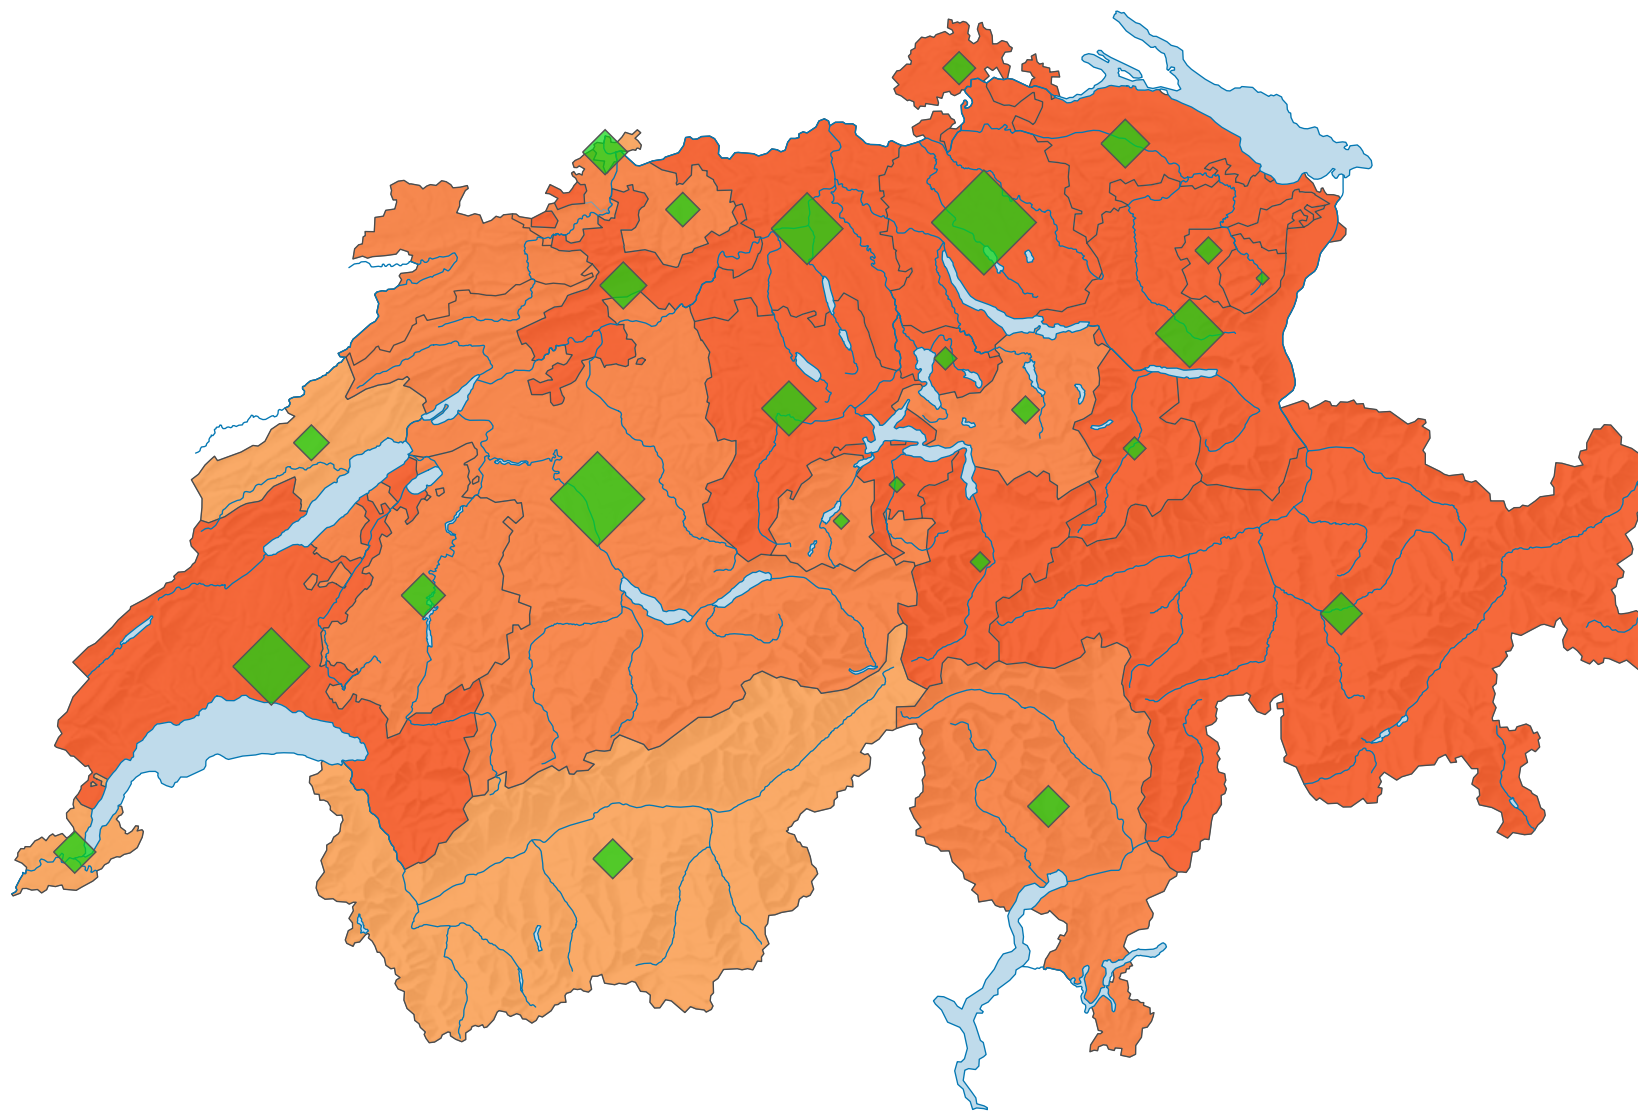

# Stimmbeteiligung, Abstimmung vom 25.01.1942

## Stimmbeteiligung, in %

Schweiz: 62,0

## Anzahl Stimrende

Schweiz: 792 424

Symbole mit einem Wert unter 2 000 wurden zur besseren Lesbarkeit visuell vergrössert dargestellt.

0 35 70 km

Raumgliederung:  
Kantone