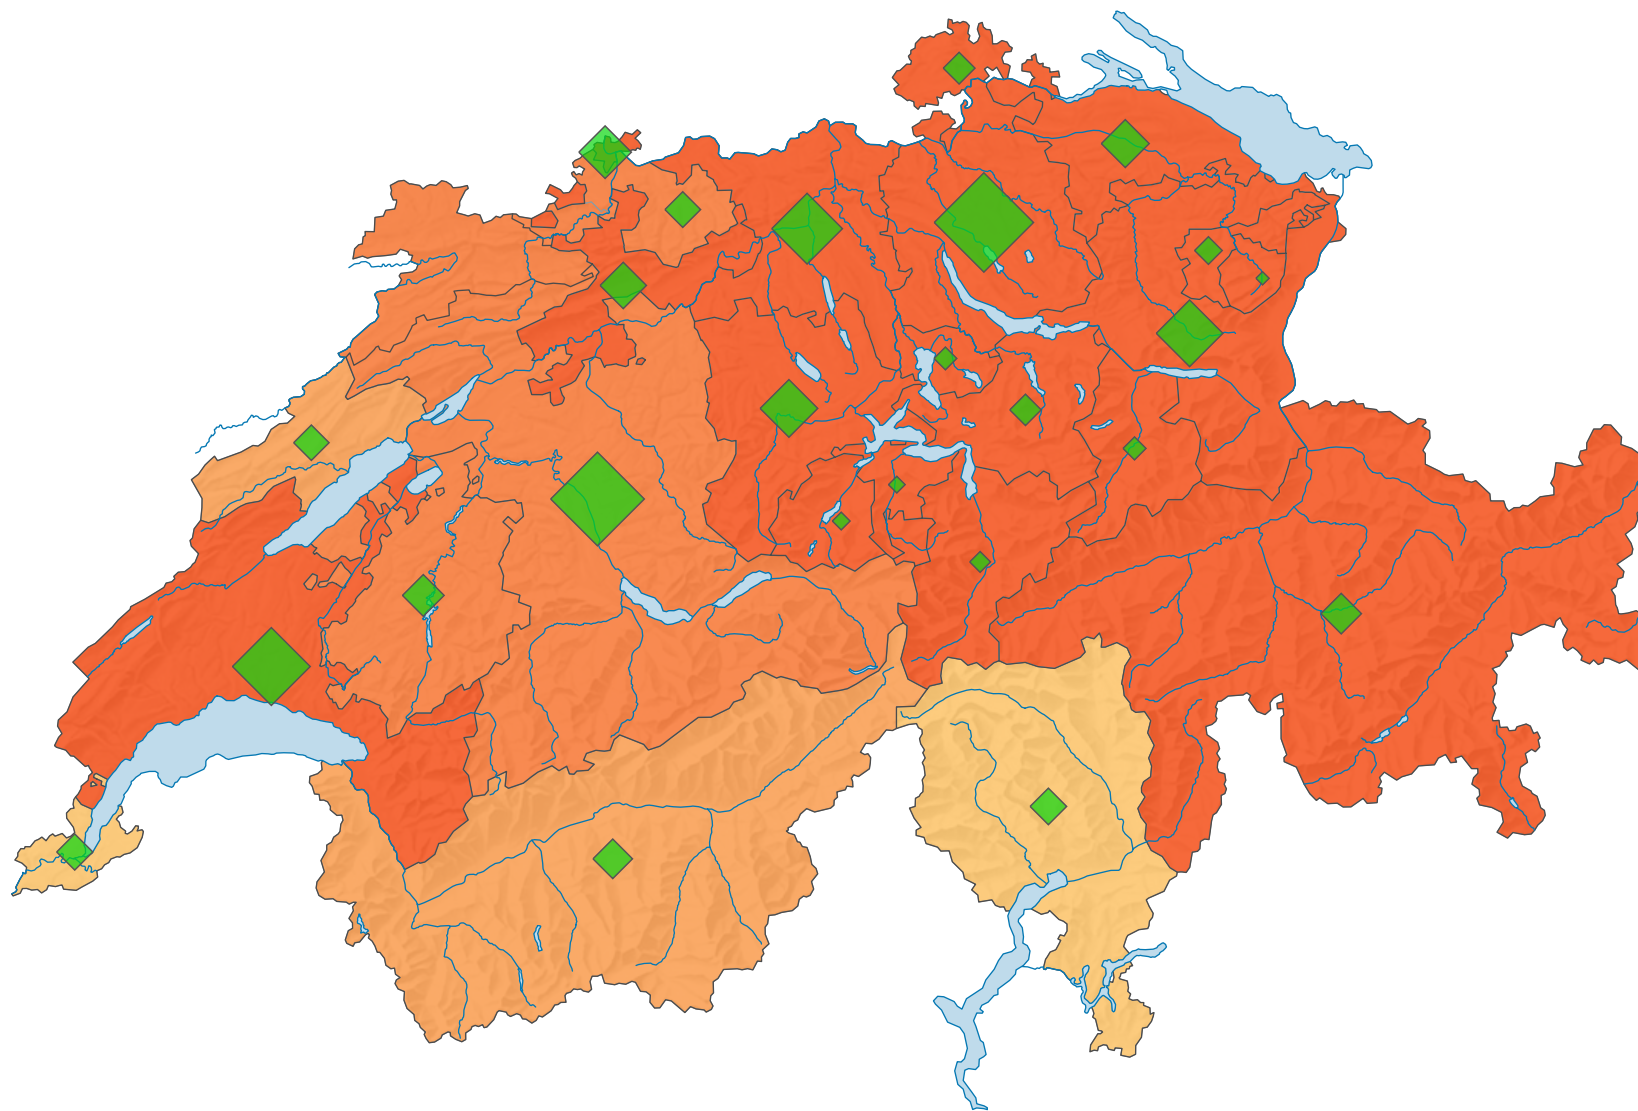

Stimmbeteiligung, Abstimmung vom 09.03.1941

Stimmbeteiligung, in %

Schweiz: 61,4

Anzahl Stimrende

Schweiz: 774 843

Symbole mit einem Wert unter 2 000 wurden zur besseren Lesbarkeit visuell vergrössert dargestellt.

0 35 70 km

Raumgliederung:
Kantone