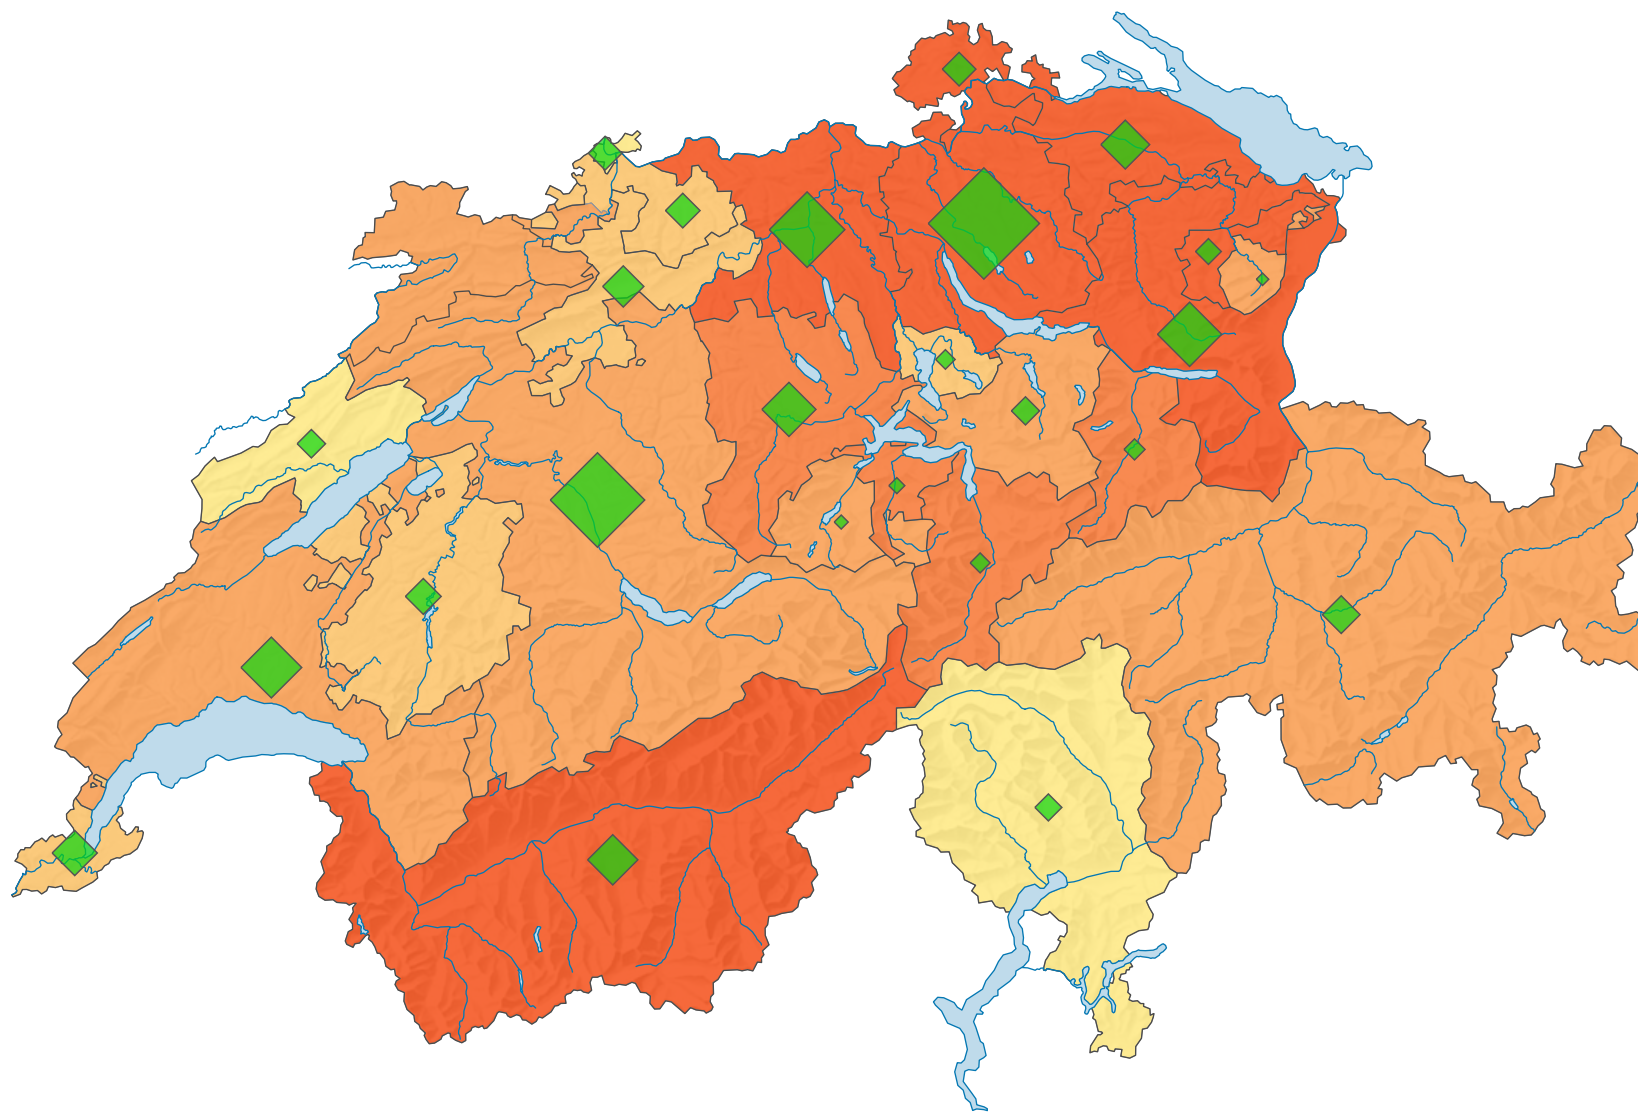

Stimmbeteiligung, Abstimmung vom 04.12.1960

Stimmbeteiligung, in %

Schweiz: 49,8

Anzahl Stimmende

Schweiz: 743 794

Symbole mit einem Wert unter 2 000 wurden zur besseren Lesbarkeit visuell vergrössert dargestellt.

0 35 70 km

Raumgliederung:
Kantone