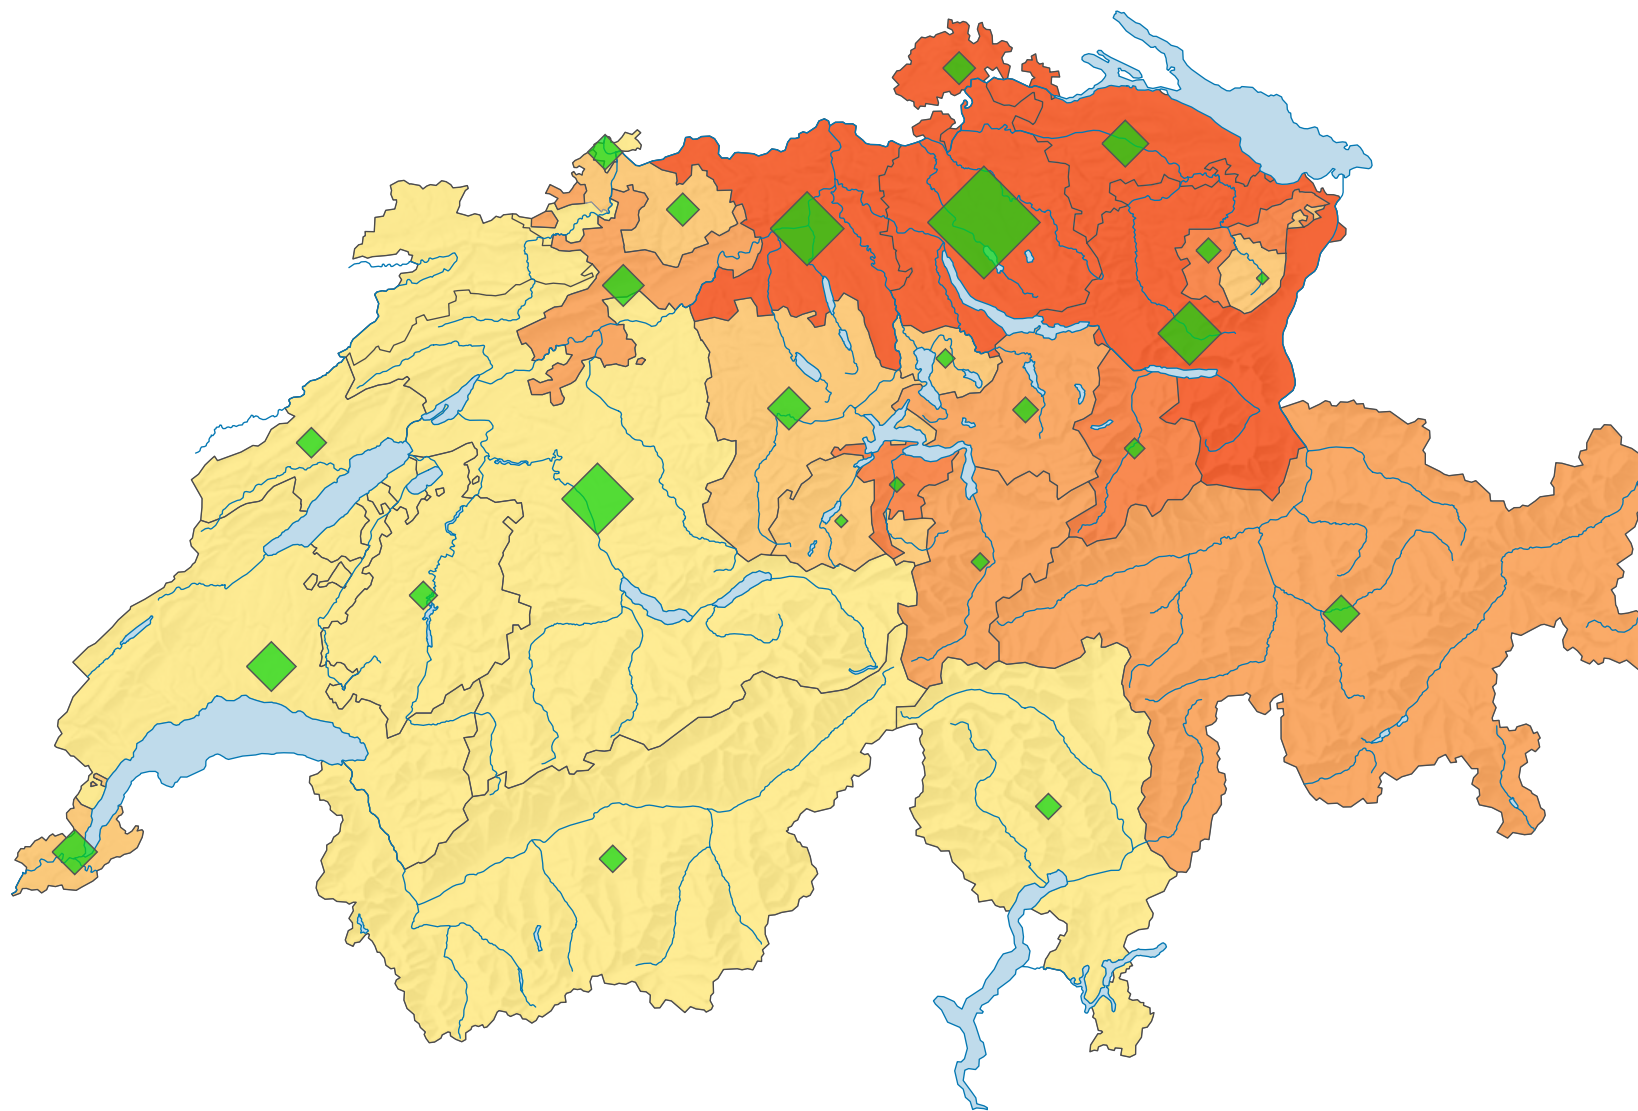

Participation, votation du 06.07.1958

Participation en %

Suisse: 42,4

Nombre de votants

Suisse: 624 078

Pour des raisons de lisibilité, la taille des symboles ayant une valeur inférieure à 2 000 a été augmentée.

0 35 70 km

Niveau géographique:
Cantons