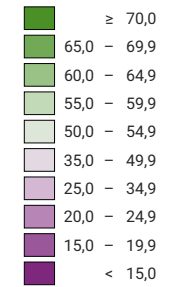

Ja-Stimmenanteil, in %

Schweiz: 17,9

Anzahl gültige Stimmen

Total: 1 917 536

Symbole mit einem Wert unter 500 wurden zur besseren Lesbarkeit visuell vergrößert dargestellt.

Raumgliederung:
Gemeinden (Politik)