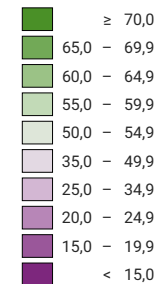

Ja-Stimmenanteil, in %

Schweiz: 17,9

Anzahl gültige Stimmen

Total: 1 917 536

Symbole mit einem Wert unter 500 wurden zur besseren Lesbarkeit visuell vergrössert dargestellt.

Raumgliederung:
Gemeinden (Politik)