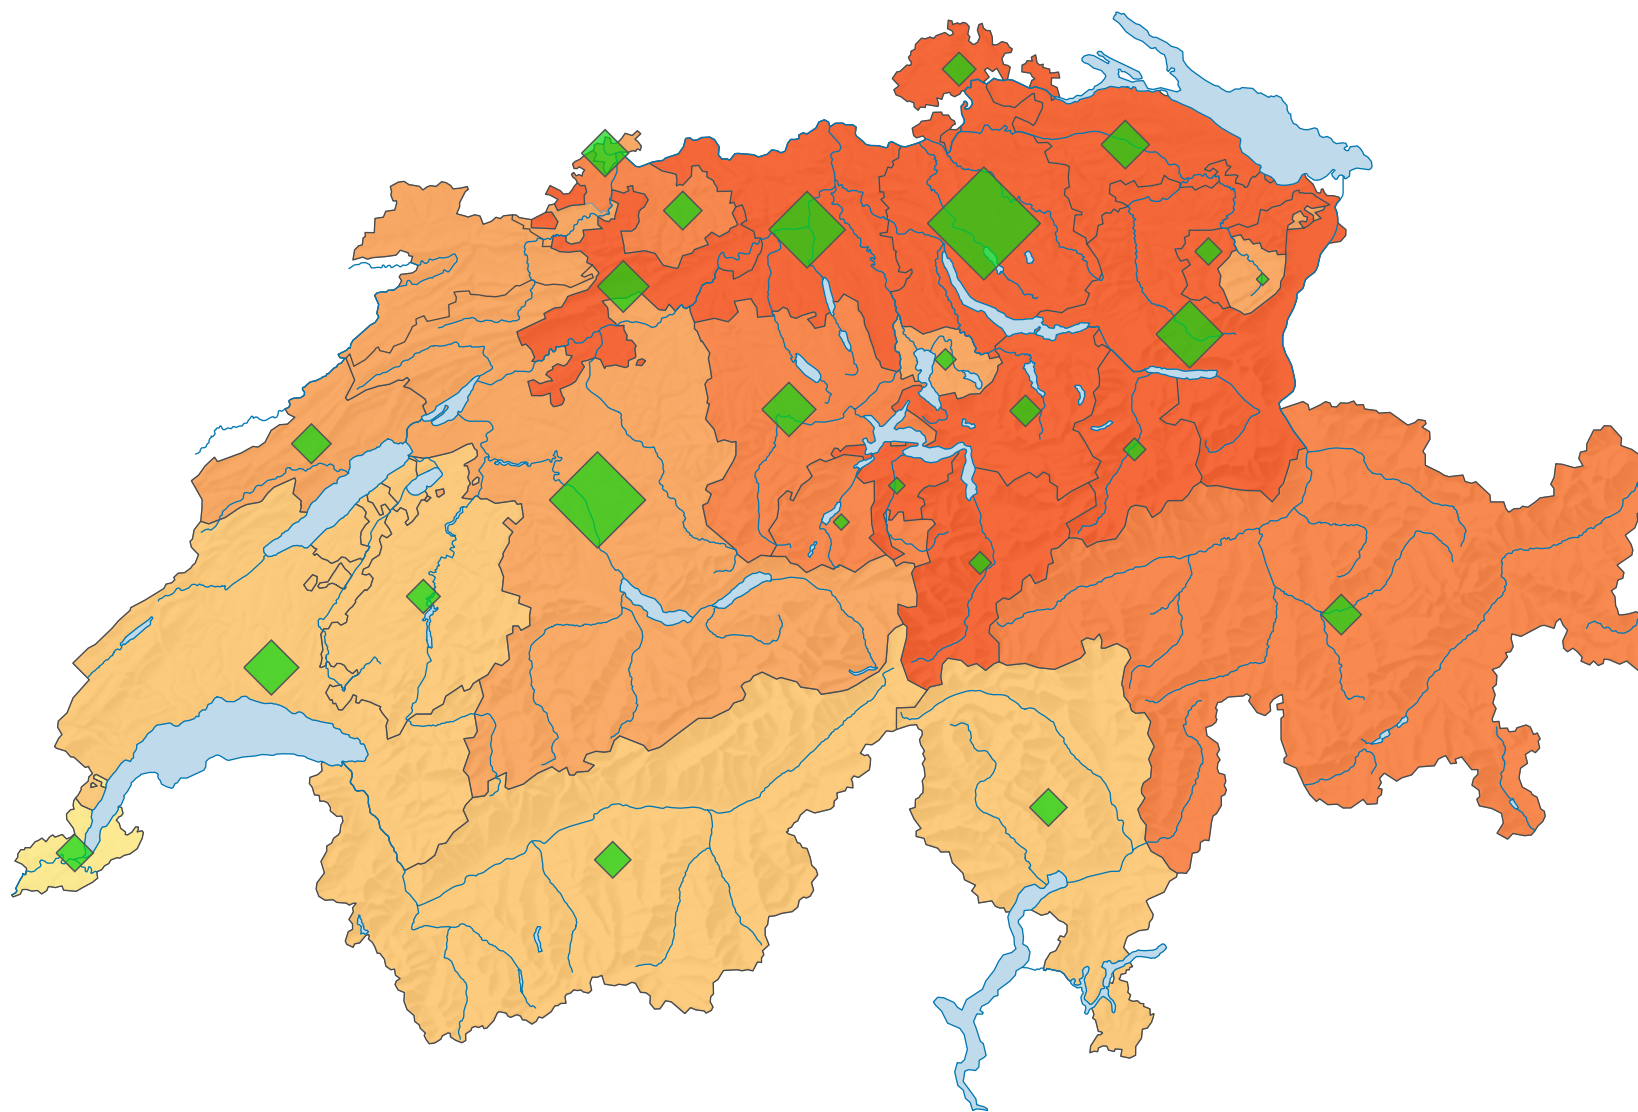

Stimmbeteiligung, Abstimmung vom 11.05.1958

Stimmbeteiligung, in %

Schweiz: 53,2

Anzahl Stimmende

Schweiz: 782 942

Symbole mit einem Wert unter 2 000 wurden zur besseren Lesbarkeit visuell vergrössert dargestellt.

0 35 70 km

Raumgliederung:
Kantone