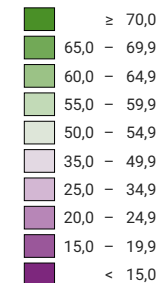

Proportion de "oui" en %

Suisse: 23,9

Bulletins valables

Total: 1 949 529

Pour des raisons de lisibilité, la taille des symboles ayant une valeur inférieure à 5 000 a été augmentée.

Niveau géographique:
Cantons