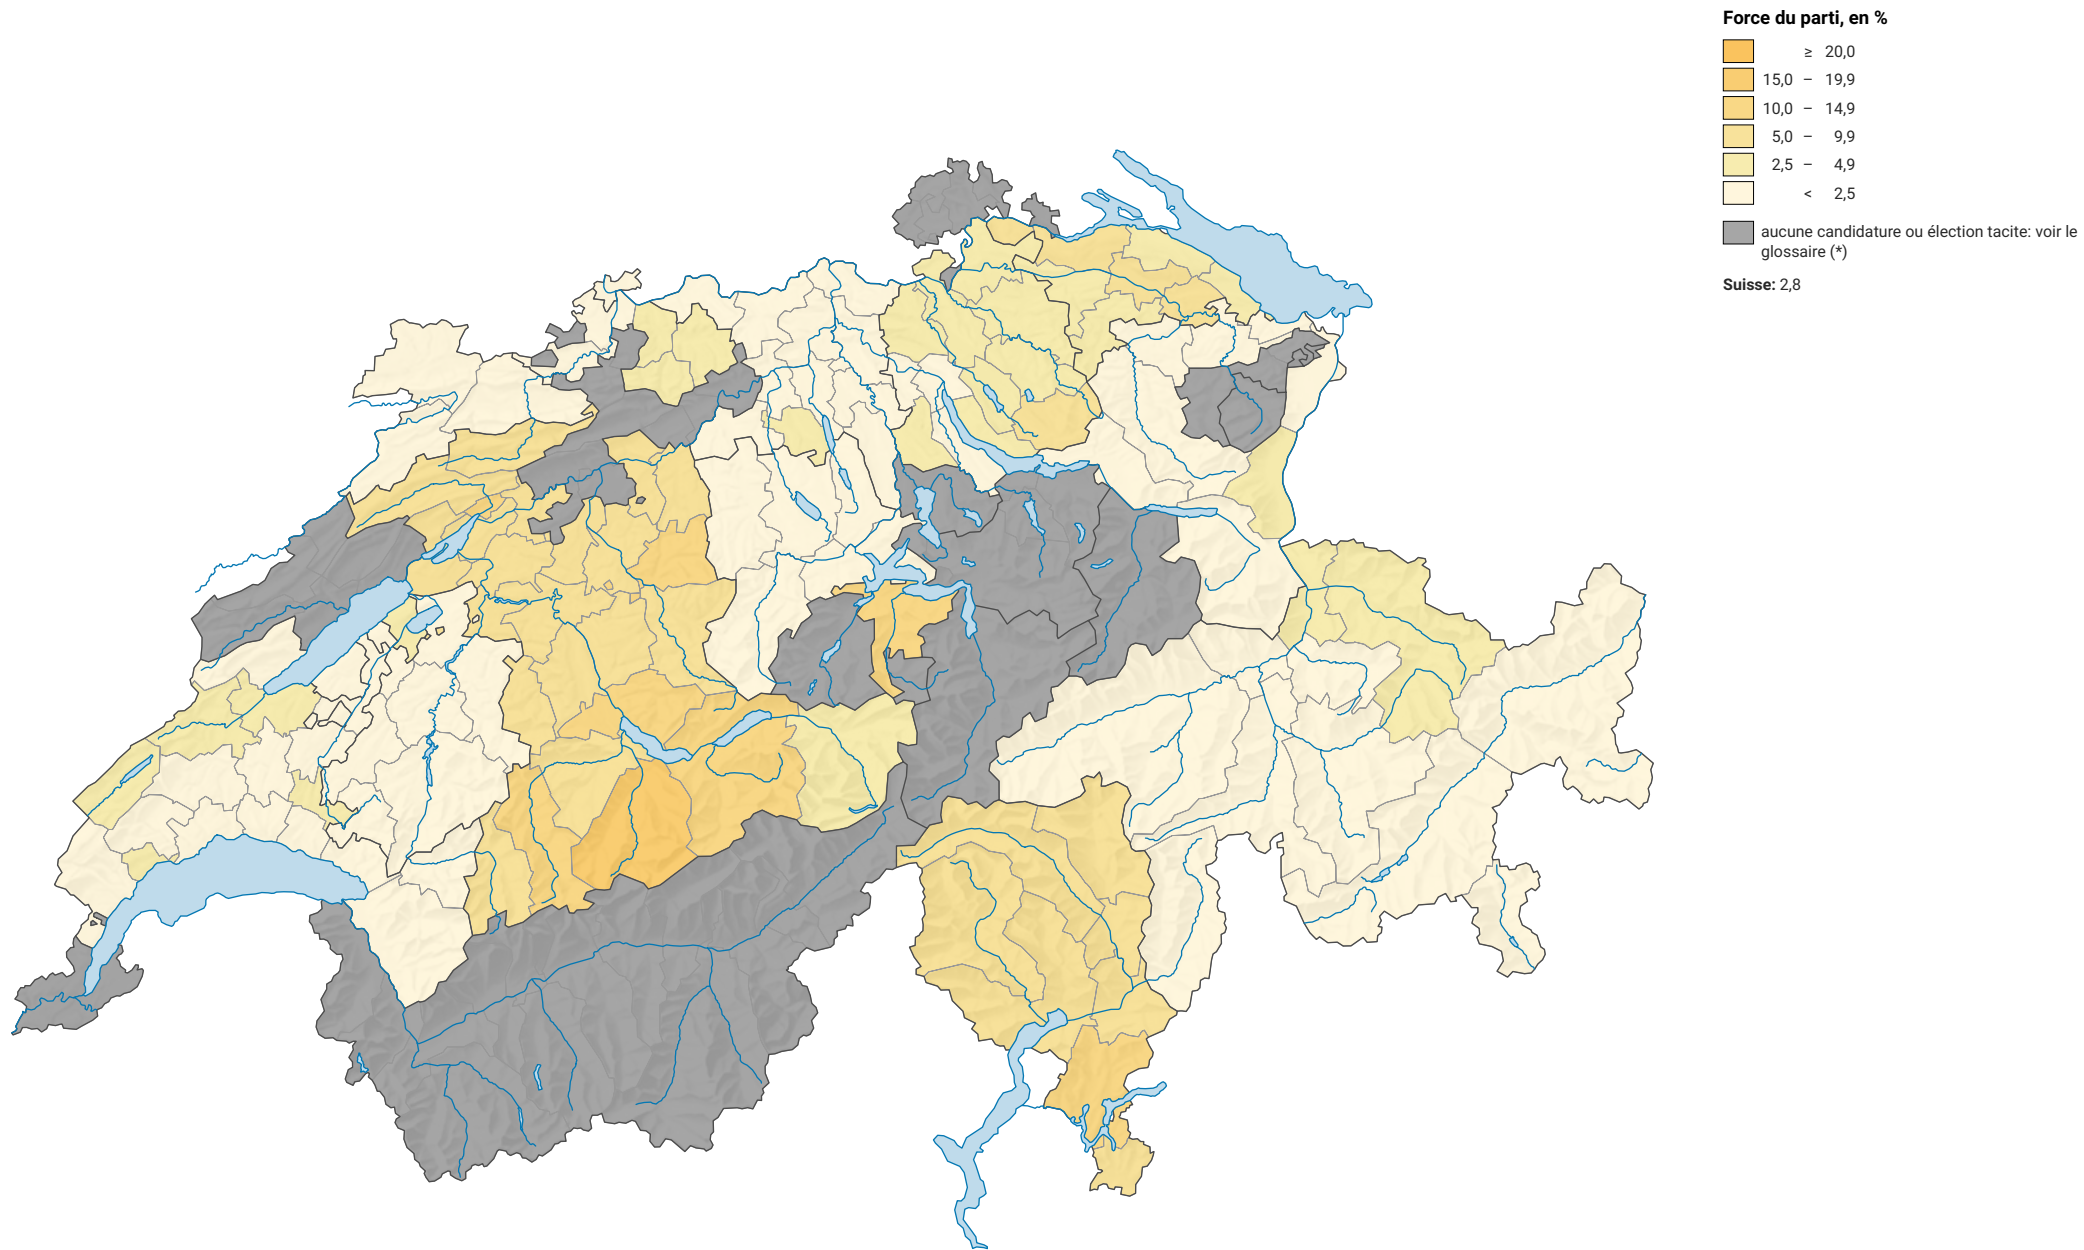

Force des petits partis de droite, en 2003

0 35 70 km

Niveau géographique:
Districts