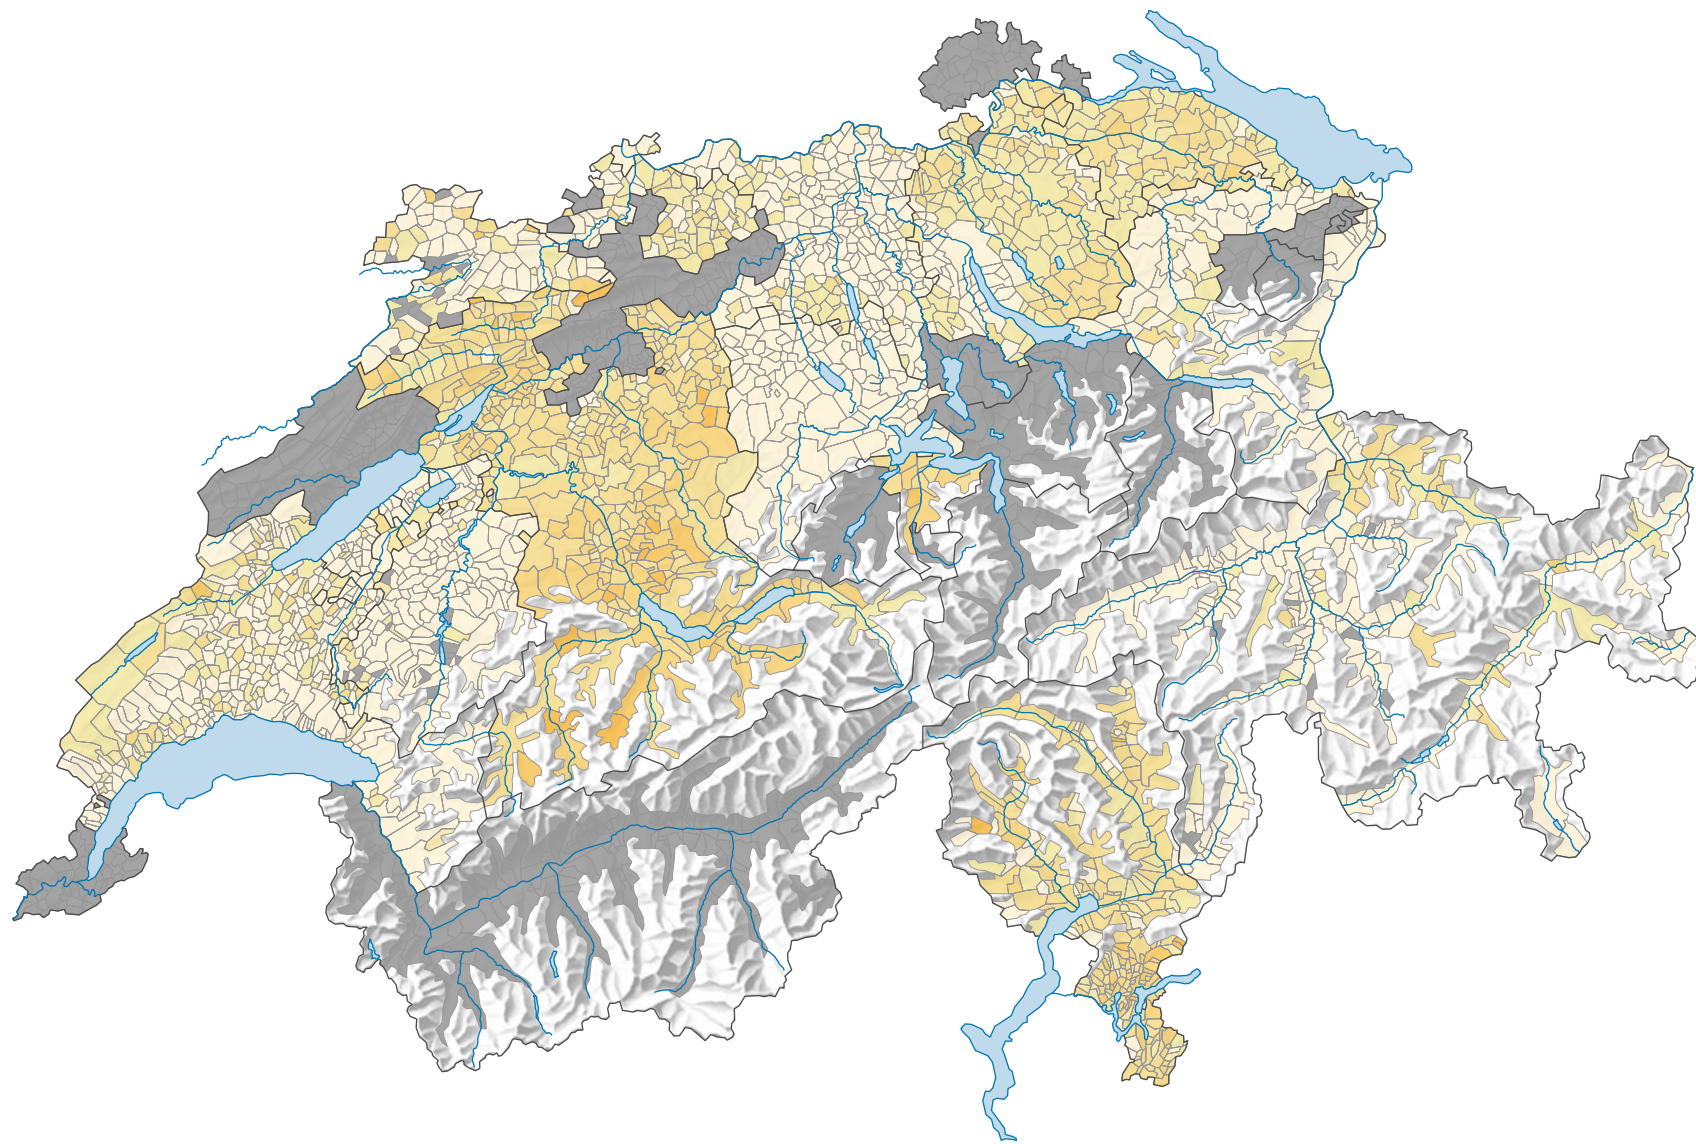

# Force des petits partis de droite, en 2003

## Force du parti, en %

aucune candidature ou élection tacite: voir le glossaire (\*)

Suisse: 2,8

0 25 50 km

Niveau géographique:  
Communes (politique)