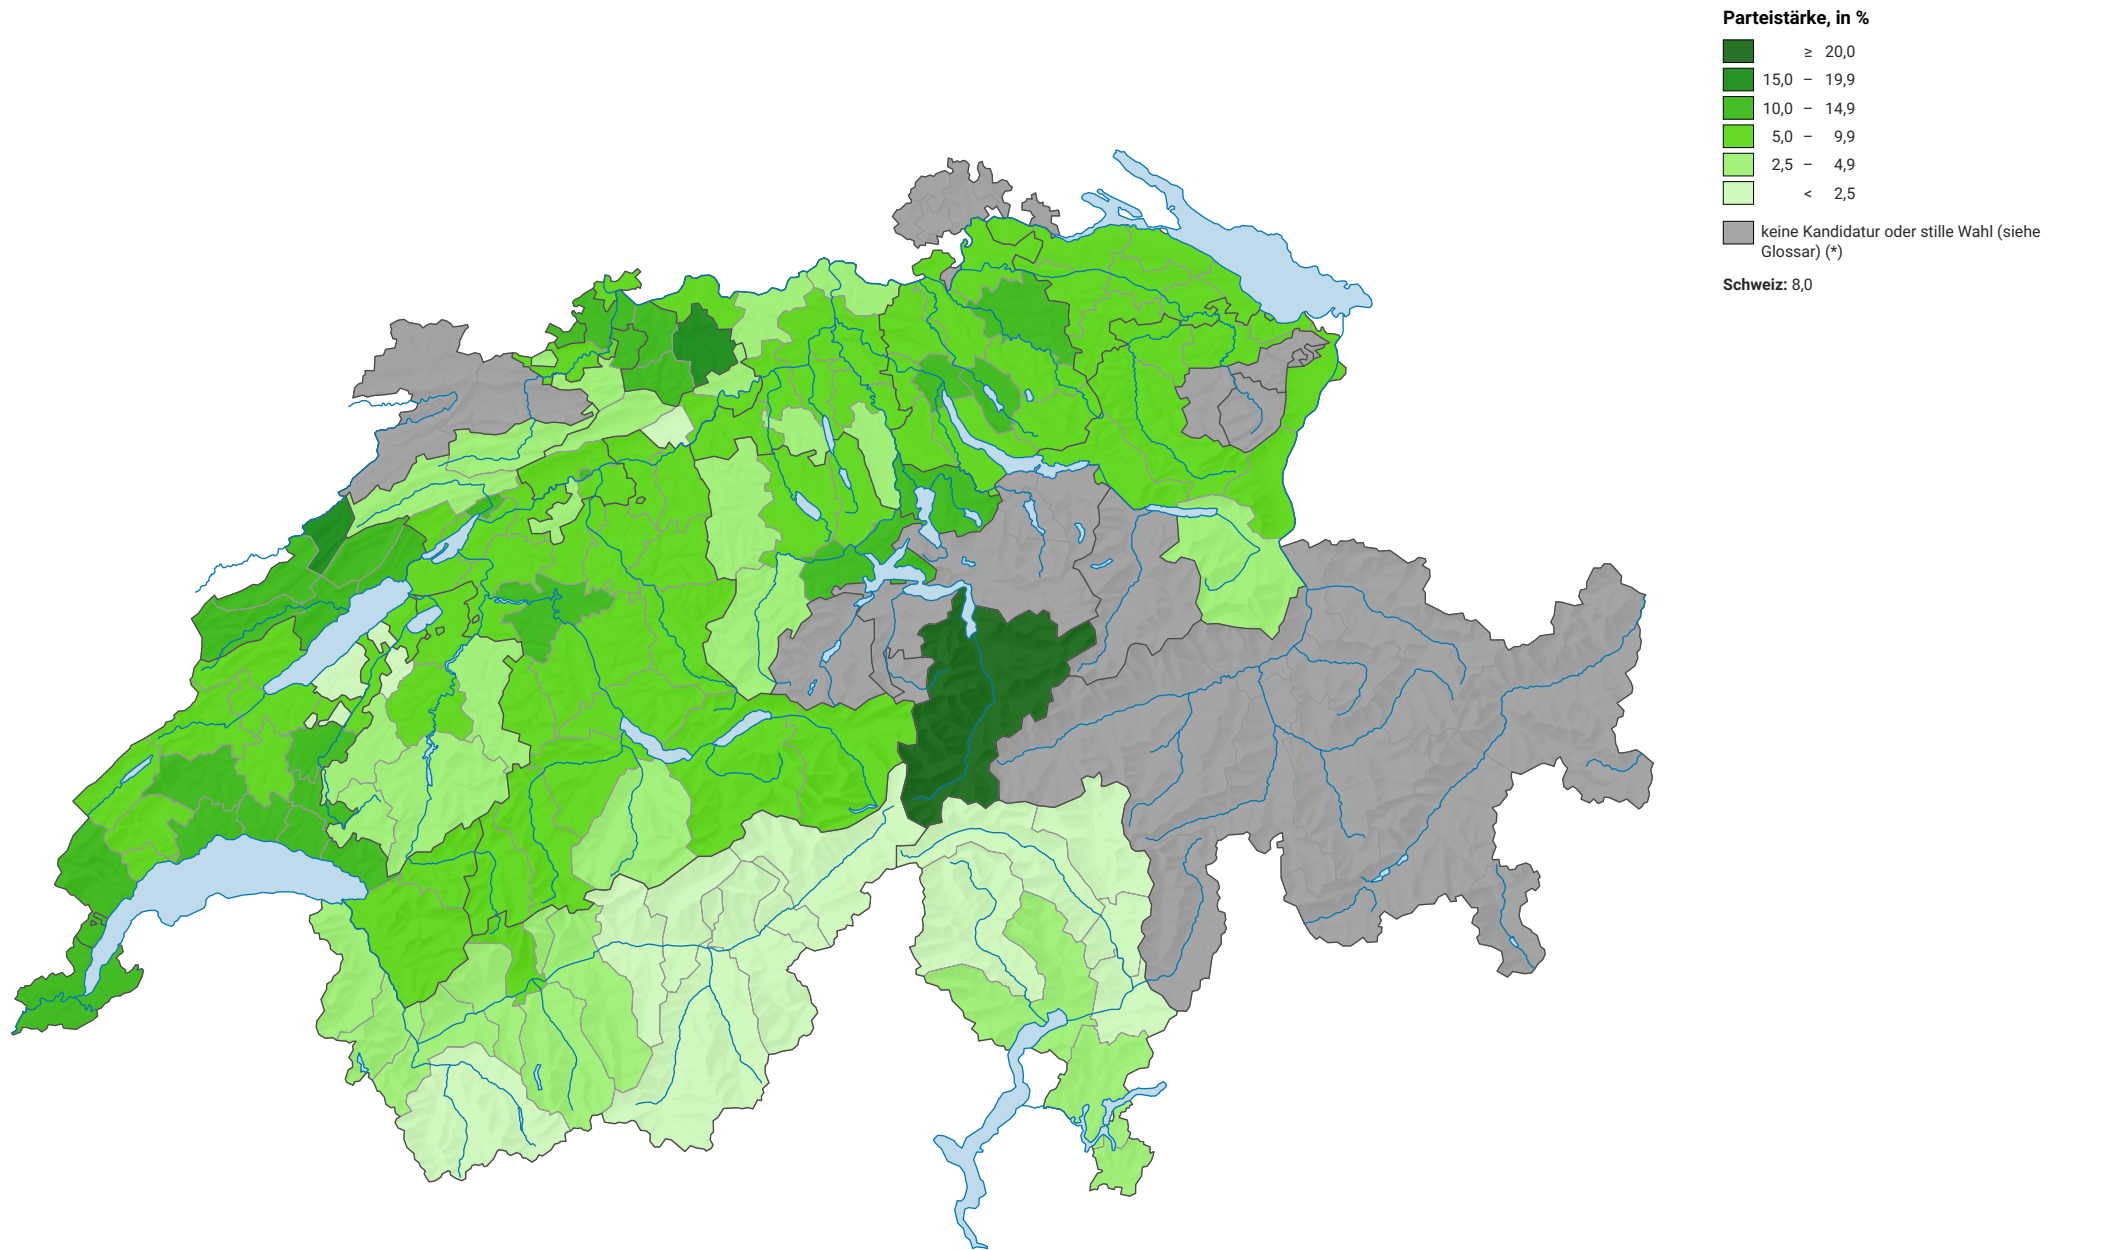

Parteistärke der Grünen, 2003

0 35 70 km

Raumgliederung:
Bezirke