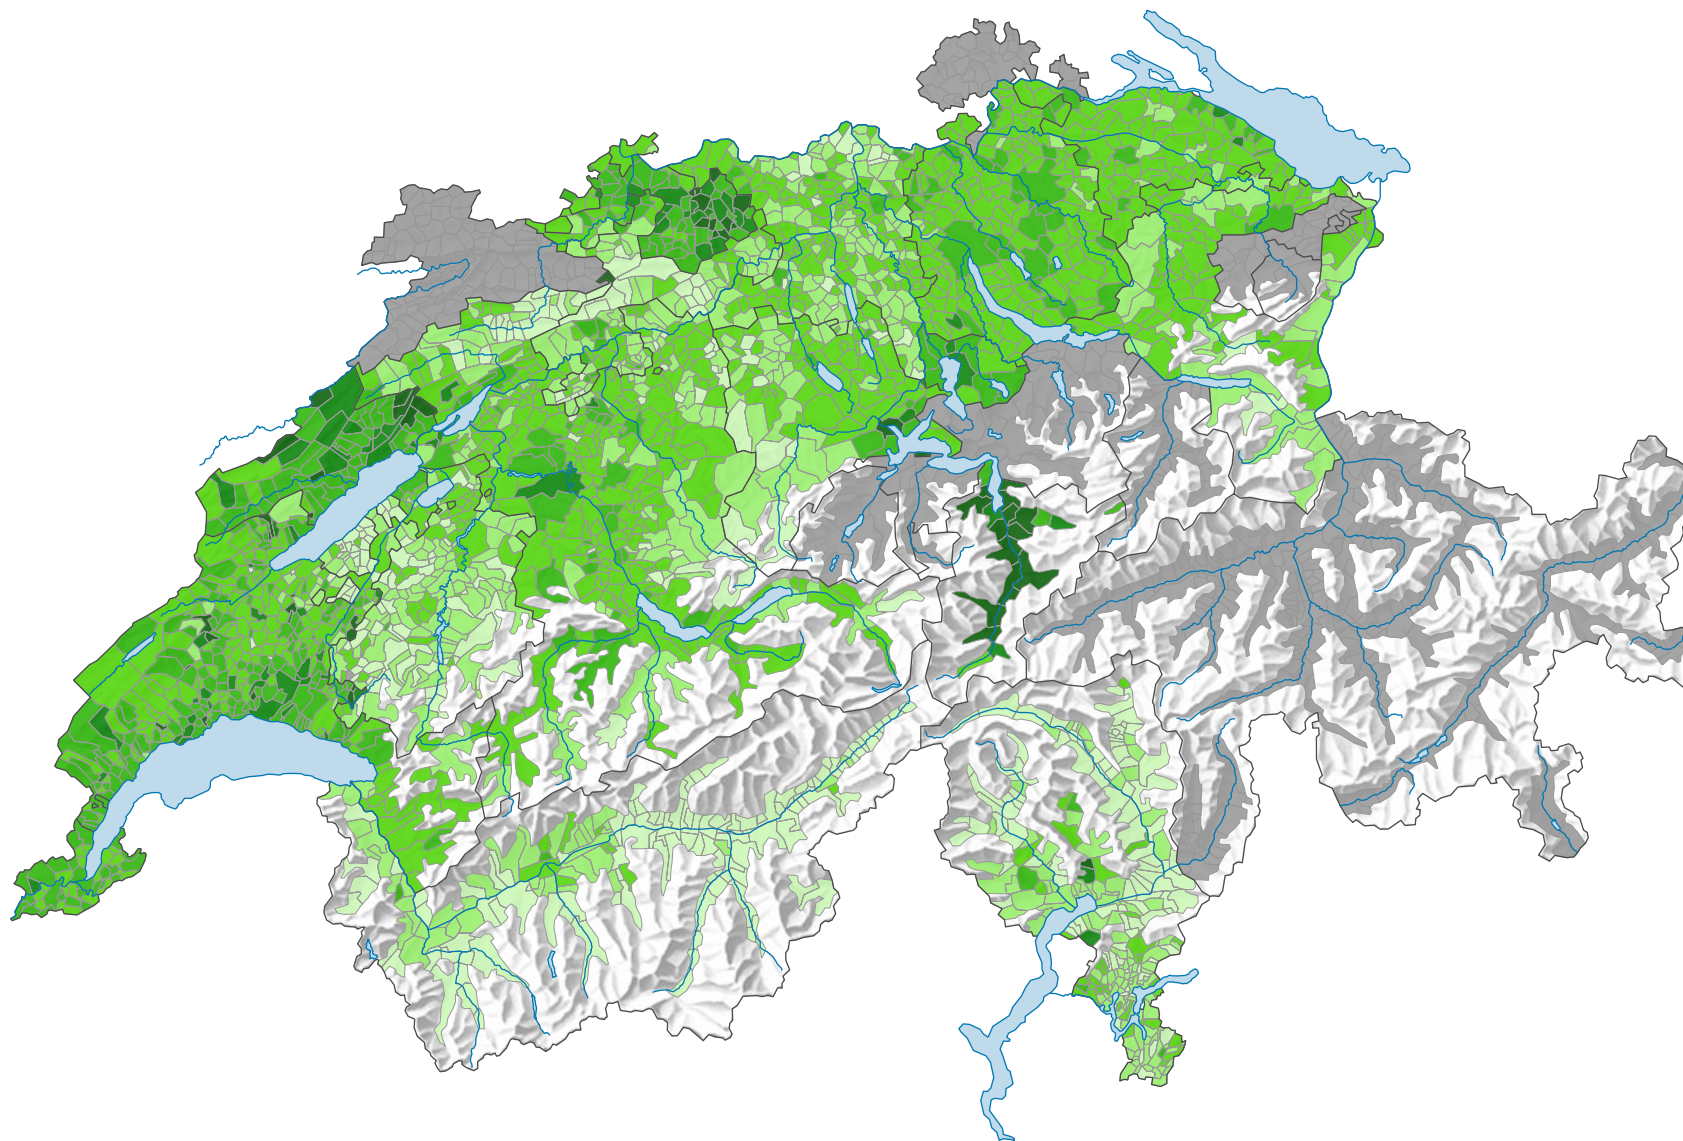

Parteistärke der Grünen, 2003

Parteistärke, in %

keine Kandidatur oder stille Wahl (siehe Glossar) (*)

Schweiz: 8,0

0 25 50 km

Raumgliederung:
Gemeinden (Politik)