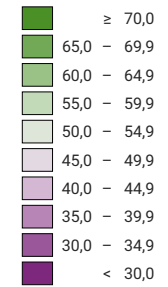

Ja-Stimmenanteil, in %

Schweiz: 66,8

Anzahl gültige Stimmen

Total: 1 876 376

Symbole mit einem Wert unter 500 wurden zur besseren Lesbarkeit visuell vergrößert dargestellt.

Raumgliederung:
Gemeinden (Politik)