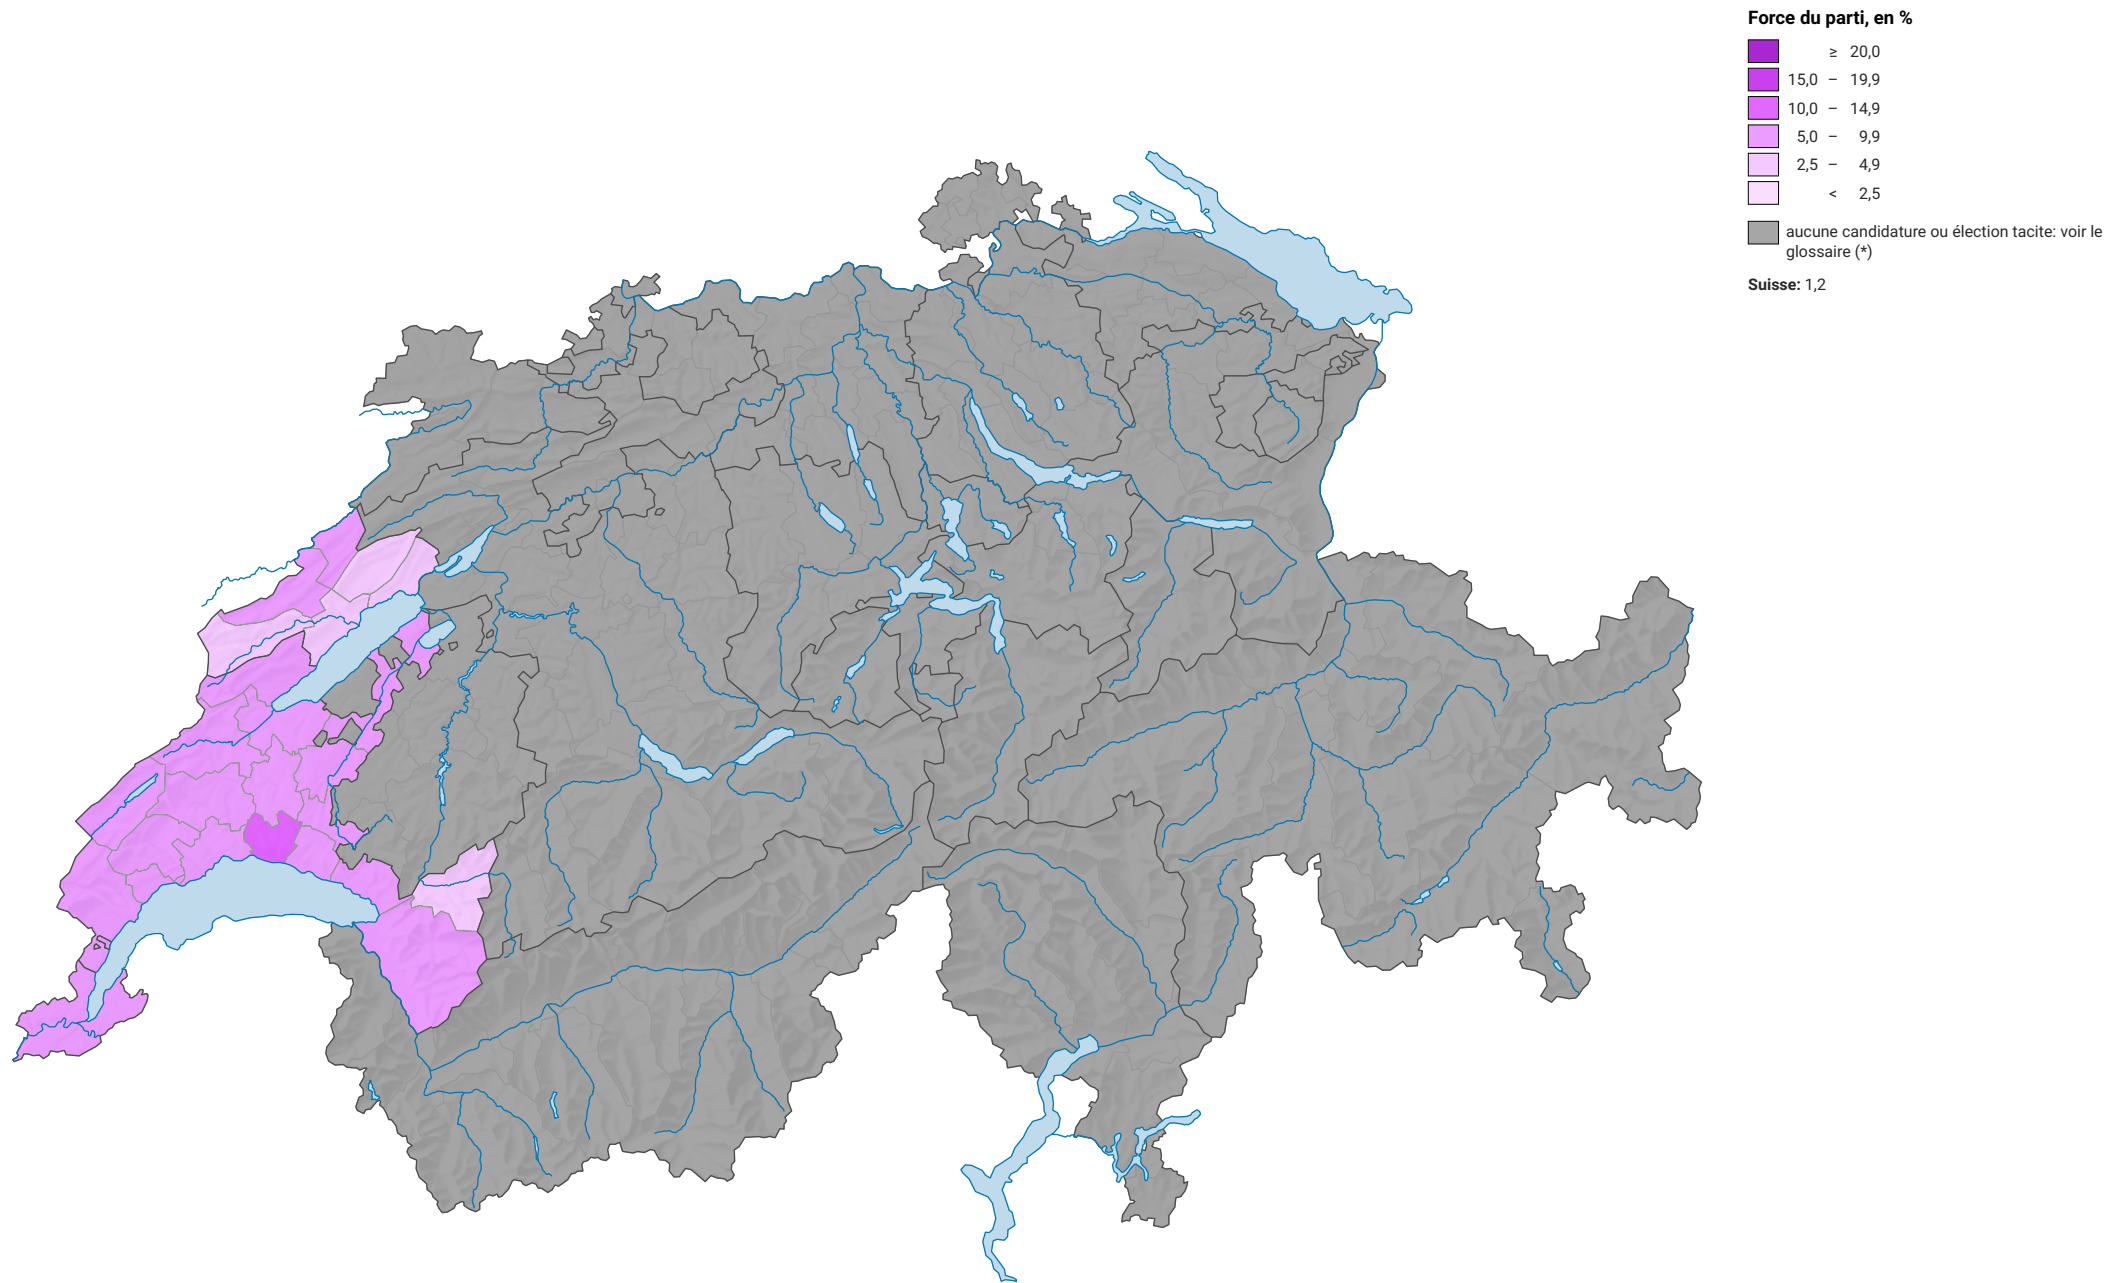

Force du parti suisse du travail et des Solidarités, en 2003

0 25 50 km

Niveau géographique:
Districts