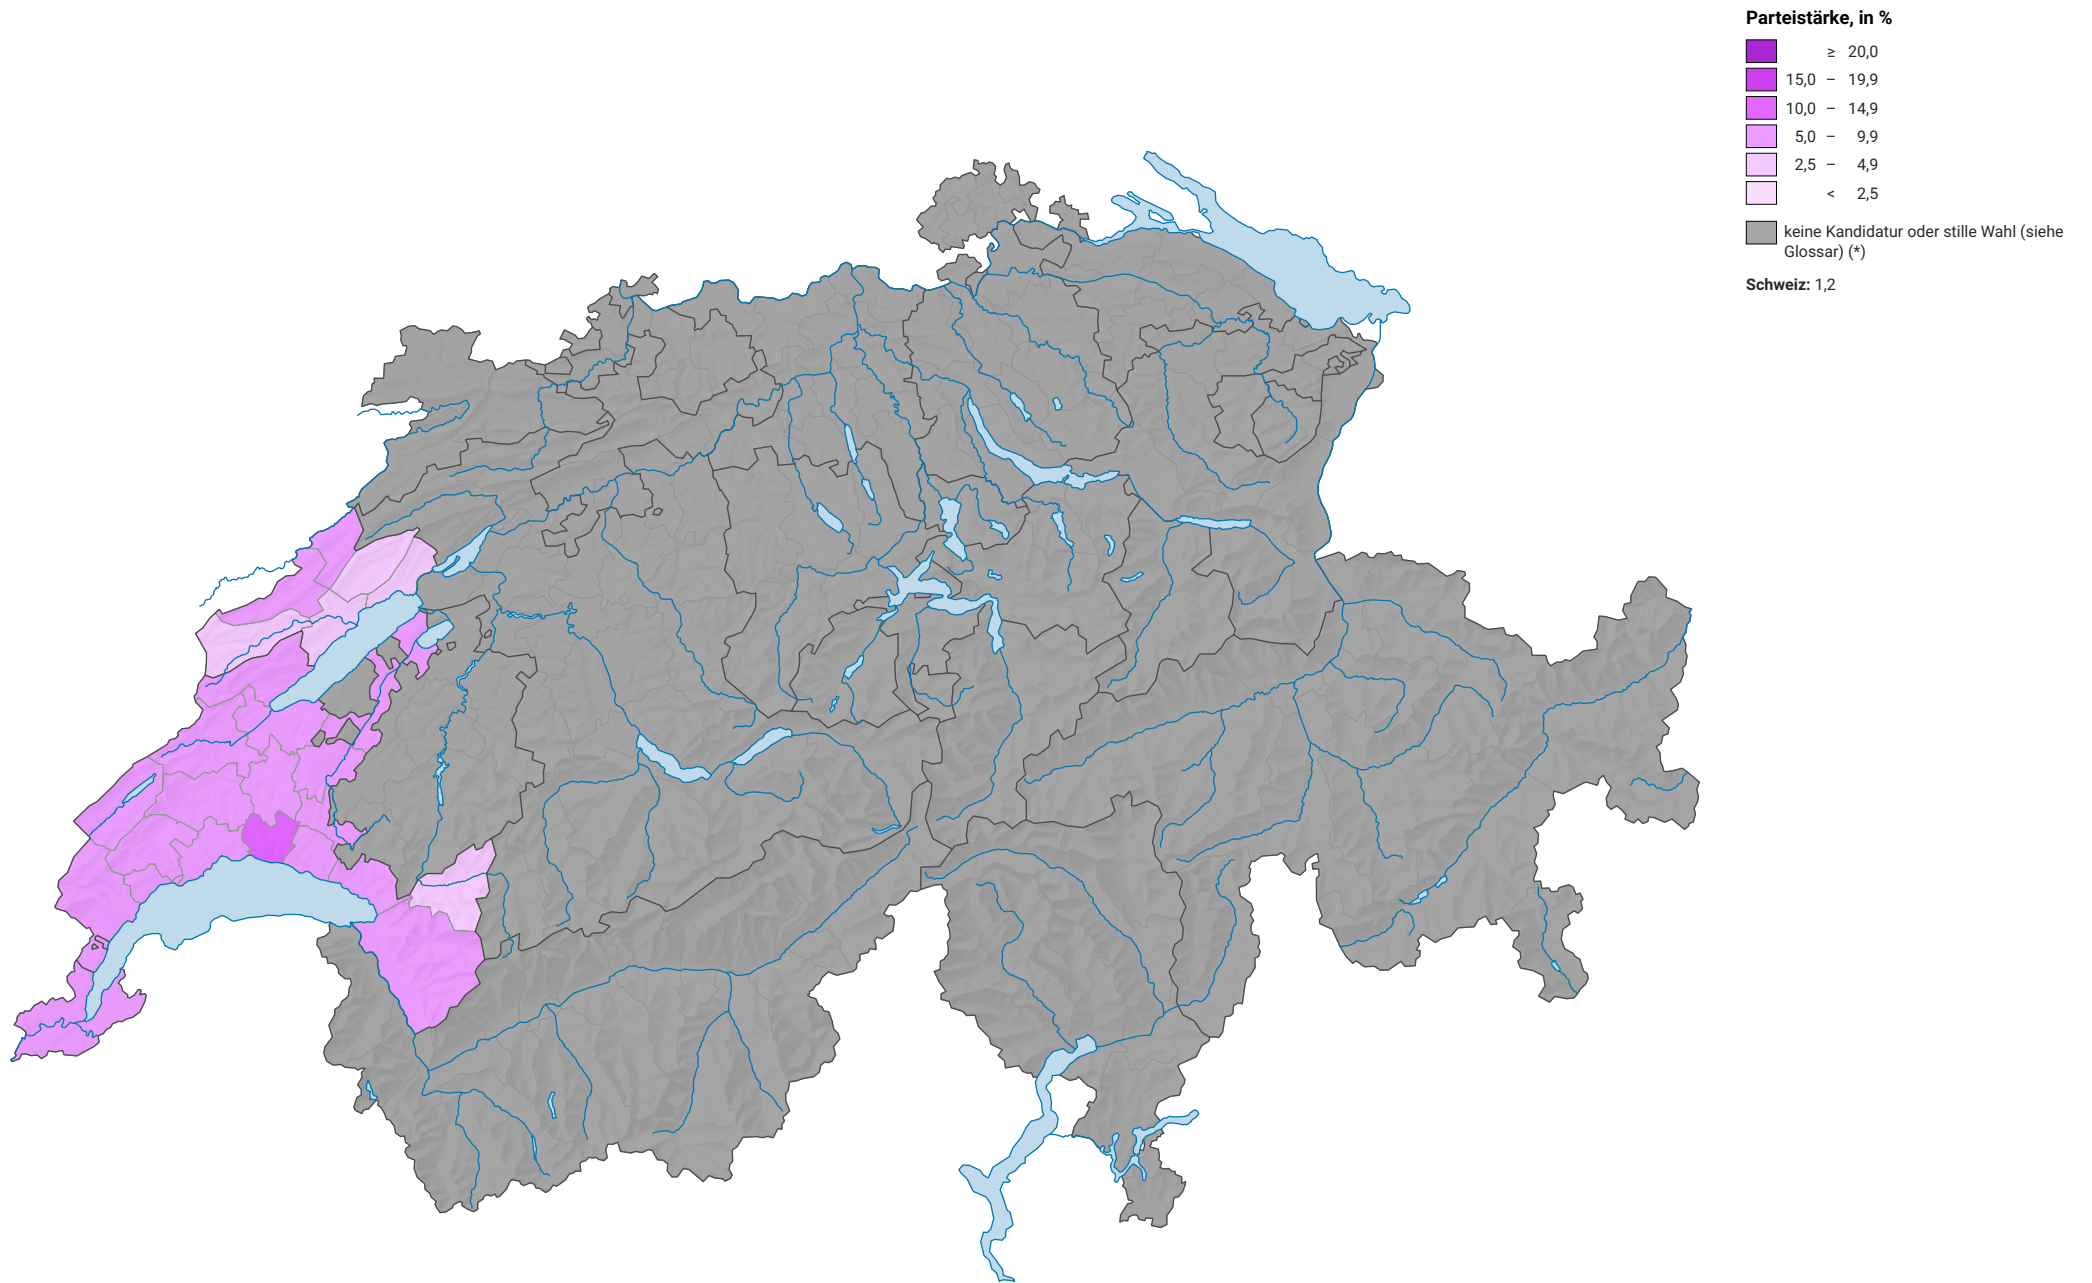

# Parteistärke der Partei der Arbeit/Solidarität, 2003

0 25 50 km

Raumgliederung:  
Bezirke