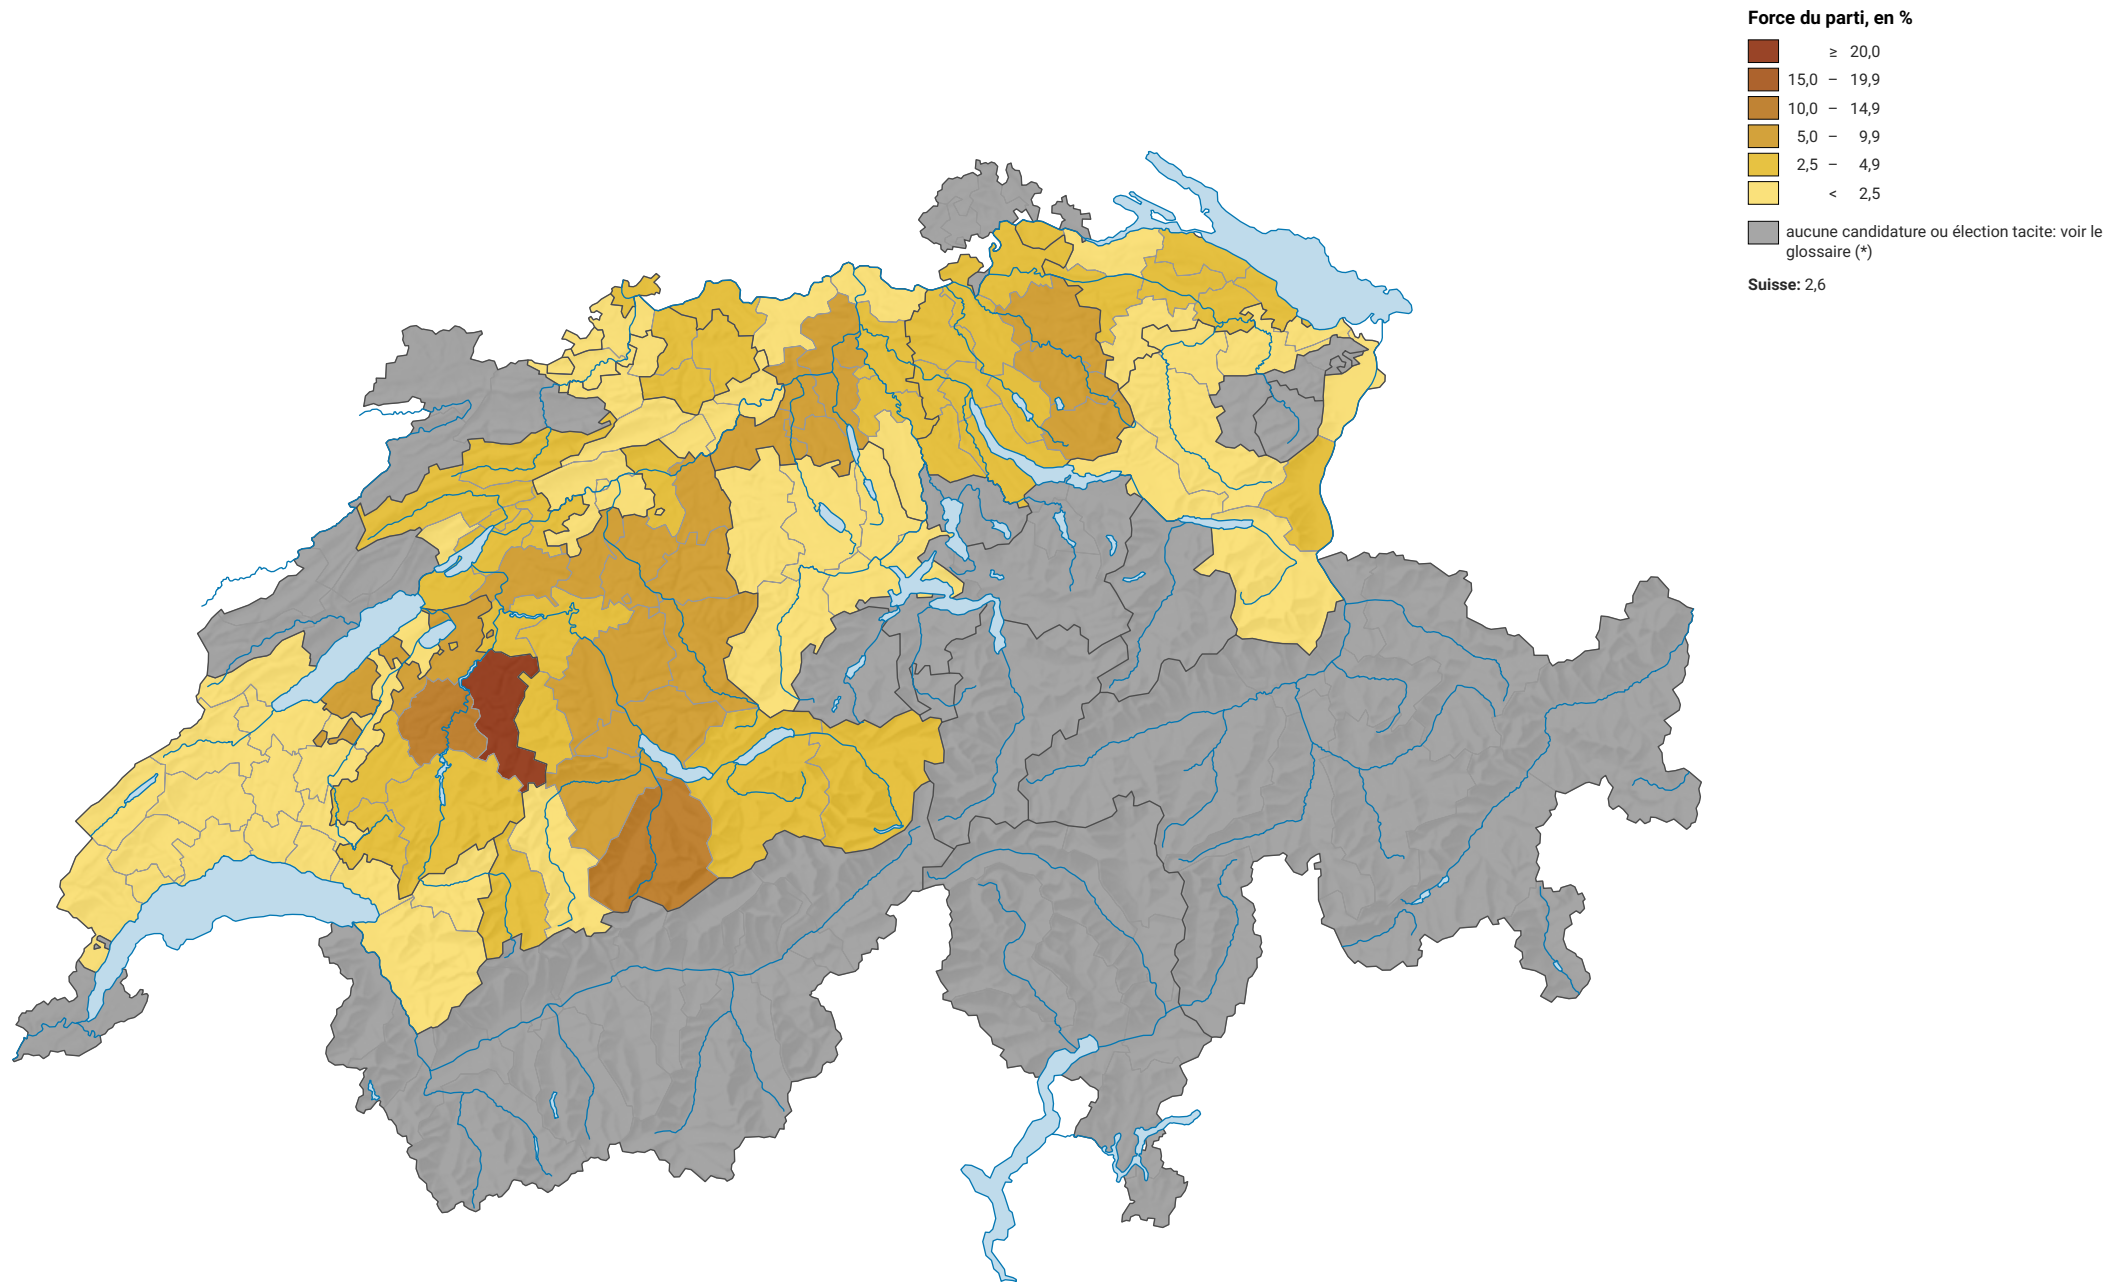

Force des partis du centre, en 2003

0 25 50 km

Niveau géographique:
Districts