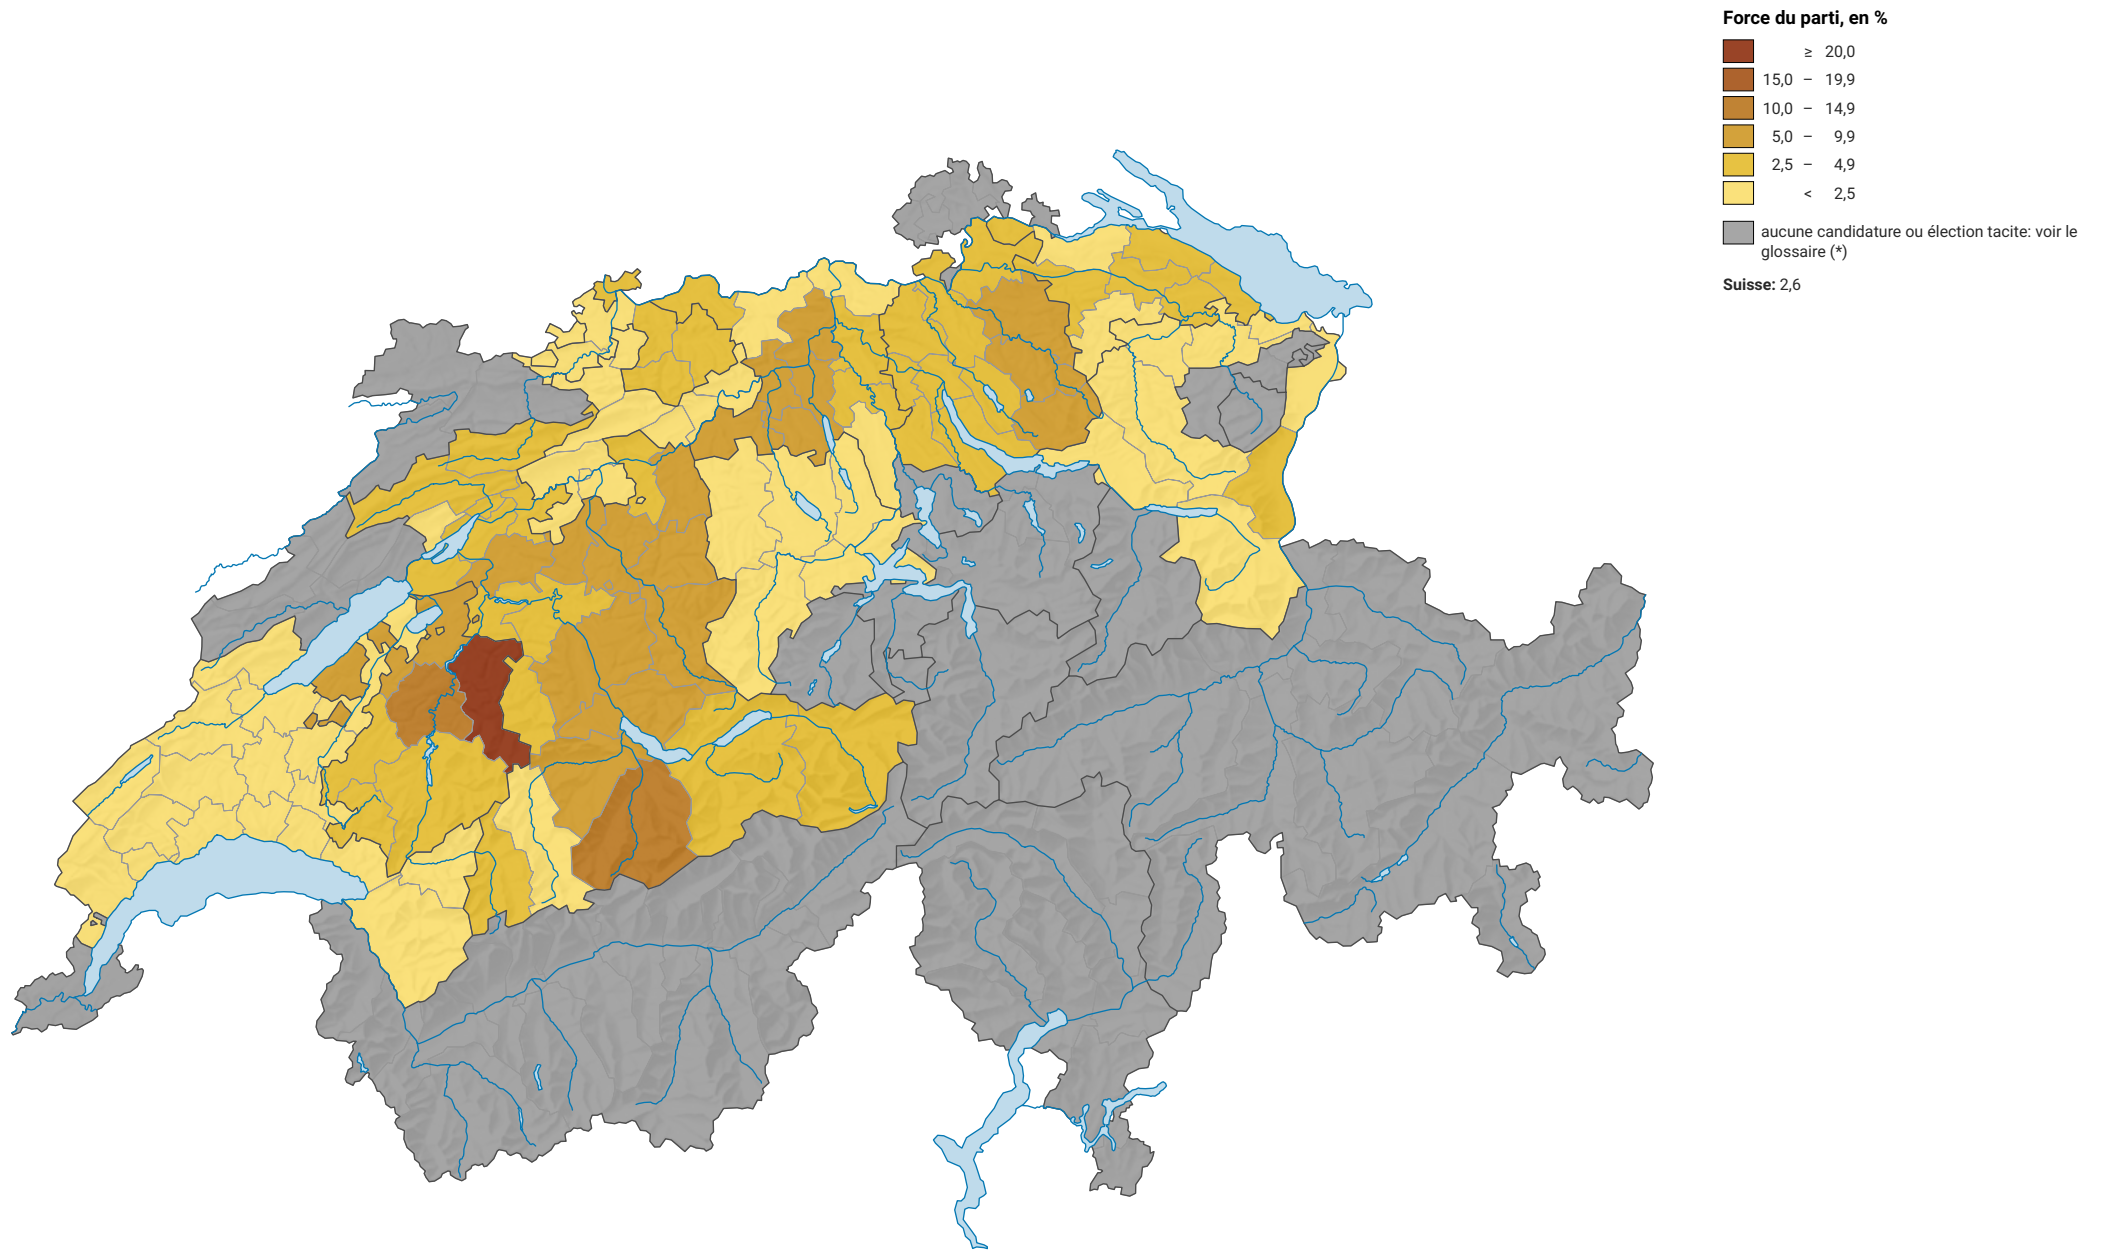

Force des partis du centre, en 2003

0 35 70 km

Niveau géographique:
Districts